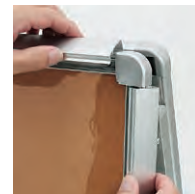

アルモード alnode

「いいね！」をカタチに。

研ぎ澄まされた感性が生み出すデザインと
磨き抜かれた技術で作り出す機能。
アルモードは、いいねをカタチにした
サインディスプレイ商品です。

Panel

Stand

Partition

ポスターパネル

331

セット簡単

ポスタースタンド

2883

セット簡単

フロアスタンド

2833

セット簡単

サインスタンド