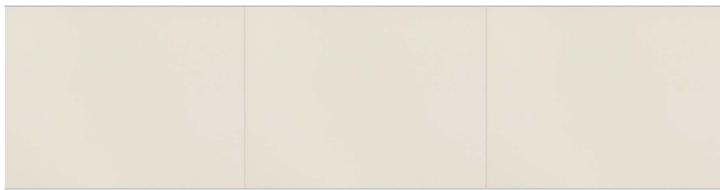

ボードパネル接続パターン一覧

1200×900 6連

C-IBE #360×180

900×900 6連

C-IBE #270×180

900×1200 4連

C-IBE #360×120

900×1200 3連

C-I #270×120

1200×900 3連

C-I 3600×900

900×900 3連

C-BE 2700×900

600×600 8連

C-IBE #240×120

900×1200 2連

C-I #180×120

1200×900 2連

C-IBE 2400×900

900×900 2連

C-BE 1800×900

600×600 3連

C-IBE 1800×600

※上記は代表例です。全サイズ同一色とIBE(ボードアイボリー・ベージュ)のパターンがあります。