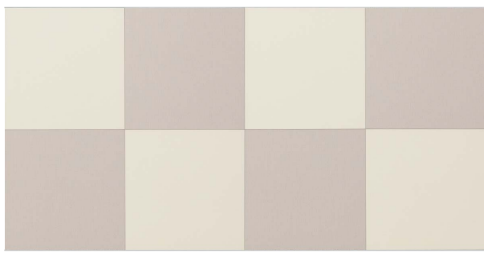

C-I #270×120

1200×900 3連

C-I 3600×900

900×900 3連

C-BE 2700×900

600×600 8連

C-IBE #240×120

900×1200 2連

C-I #180×120

1200×900 2連

C-IBE 2400×900

900×900 2連

C-BE 1800×900

600×600 3連

C-IBE 1800×600

※上記は代表例です。全サイズ同一色とIBE(ボードアイボリー・ベージュ)のパターンがあります。

※同一色の接続パターンは、I(アイボリー)、BE(ベージュ)のみ掲載していますが、他の色もございます。

※カラー組み合わせの接続パターンは、IBE(ボードアイボリー・ベージュ)のI(アイボリー)とBE(ベージュ)のみとなります。I(アイボリー)とBE(ベージュ)以外のカラー組み合わせをご

希望の場合は、お問い合わせください。

※IBE(ボードアイボリー・ベージュ)のパネル組み合わせパターンは上記の並びになります。3枚接続の場合、両端がI(アイボリー)、真中がBE(ベージュ)になります。