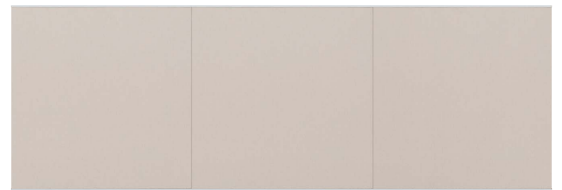

ボードパネル接続パターン一覧

1200×900 6連

C-IBE #360×180

900×900 6連

C-IBE #270×180

900×1200 4連

C-IBE #360×120

900×1200 3連

C-I #270×120

1200×900 3連

C-I 3600×900

900×900 3連

C-BE 2700×900

600×600 8連

C-IBE #240×120

900×1200 2連

C-I #180×120

1200×900 2連

C-IBE 2400×900

900×900 2連

C-BE 1800×900

600×600 3連

C-IBE 1800×600

※上記は代表例です。全サイズ同一色とIBE(ボードアイボリー・ベージュ)のパターンがあります。

※同一色の接続パターンは、I(アイボリー)、BE(ベージュ)のみ掲載していますが、他の色もございます。

※カラー組み合わせの接続パターンは、IBE(ボードアイボリー・ベージュ)のI(アイボリー)とBE(ベージュ)のみとなります。I(アイボリー)とBE(ベージュ)以外のカラー組み合わせをご

希望の場合は、お問い合わせください。

※IBE(ボードアイボリー・ベージュ)のパネル組み合わせパターンは上記の並びになります。3枚接続の場合、両端がI(アイボリー)、真中がBE(ベージュ)になります。