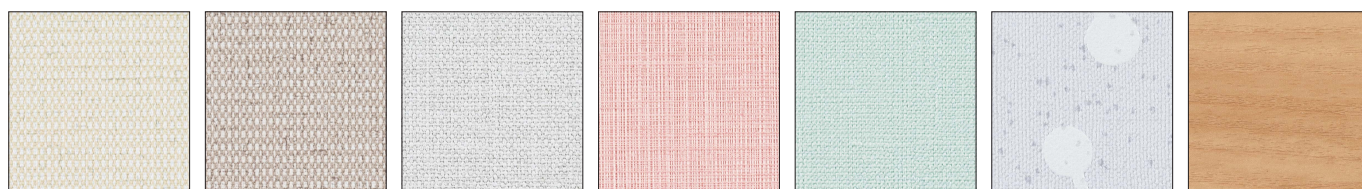

SP-BE 900×710

SP-GY 900×710

SP-P 900×710

SP-GR 900×710

SP-HO 900×710

SP-NA 900×710

## ボードカラー

I (ボードアイボリー)

BE (ボードベージュ)

GY (ボードライトグレー)

P (ボードピンク)

GR (ボードグリーン)

HO (ボード北歐柄)

NA (ボード木目ナチュラル)