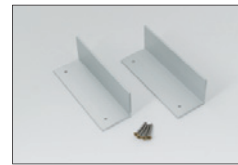

本や雑誌を収納できる両面ラックポケット付きです。
 ポケット内寸が870mmなので片側に、A4サイズの冊子が4列、両面に並びます。
 待合室や休憩スペースの間仕切り、グリーン演出を兼ねて。

GR2225×2

GR2224

GR2226

GR2223

GR2225

GR2224

GR2223

オプション 詳細→P.273、251

床面取付金具セットNA
 (GR2224、GR2226用)
 価格(税別) ¥1,600

床面取付金具セットSP
 (GR2223、GR2225用)
 価格(税別) ¥1,600

折りたたむことのできる簡易タイプ。
 持ち運びや収納に便利です。

GR2296

GR2297

GR2296

GR2297

注文品番	価格(税別)	スタンド台外寸法 w×h×d (mm)	外寸法 W×H×D (mm)	重量 (kg)
GR2224	¥62,600	900×803×300	900×1000×300	17.1
GR2226	¥64,400	900×803×300	900×1100×300	17.3
GR2223	¥64,400	900×803×300	900×1000×300	17.1
GR2225	¥59,400	900×803×300	900×1050×300	17.3