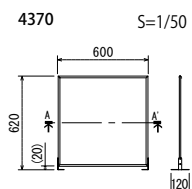

●表示価格は税抜きの本体のみの価格です。