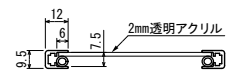

### 特注サイズ できます

4370の場合  
最大サイズ:  
外寸法 W600×H620  
最小サイズ:  
外寸法 W400×H300  
4371の場合  
最大サイズ:  
外寸法 W900×H620  
最小サイズ:  
外寸法 W601×H300

### 仕様

フレーム：アルミ押出材 アルマイト仕上  
面 板：2mm透明アクリル  
パネル立て：スチール塗装仕上

### 断面A-A

S=1/4

注文品番			本体価格 (税別)	外寸法 W×H×D(mm)	有効画面寸法 (mm)	重量 (kg)
品番	カラー	サイズ				
4370	C	600×620	¥9,200	600×620×120	570×573	1.4
4371	C	900×620	¥9,800	900×620×120	870×573	1.9

カフェ、サービスショップ等

食堂、休憩スペース等