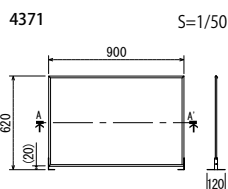

●表示価格は税抜きの本体のみの価格です。