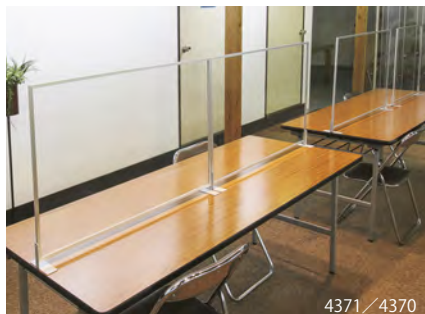

### 断面A-A

S=1/4

注文品番			本体価格 (税別)	外寸法 W×H×D(mm)	有効画面寸法 (mm)	重量 (kg)
品番	カラー	サイズ				
4370	C	600×620	¥9,200	600×620×120	570×573	1.4
4371	C	900×620	¥9,800	900×620×120	870×573	1.9

カフェ、サービスショップ等

食堂、休憩スペース等