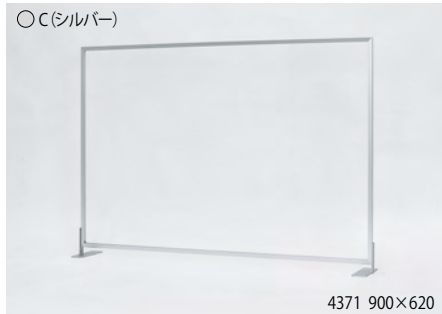

# 卓上パーテーション 4370 4371

新定番 アクリル仕様、直立一面卓上仕切り、接続・大量設置向き、単品使用も可能。  
仕切り高さ620mm。

規格

- 飛沫防止対策の簡易タイプ・卓上間仕切り、高さ620mm、幅600mmと900mmのパーテーション。
- 下部開口20mmでコードを通したり、書類の受け渡しが可能です。
- 正面や隣接に1枚での設置や組み合わせてパーソナルエリア作りもできます。
- オフィスや商談スペース、大学や役所、飲食テーブルなどで手軽に設置できます。

スリムでシンプルな  
パネル立て

パネル立て裏側  
(滑り止め付き)

下部開口高さ20mm  
コードを通すことができます

スマートに接続できます

スタッキング収納可能

### 仕様

フレーム：アルミ押出材 アルマイト仕上  
面 板：2mm透明アクリル  
パネル立て：スチール塗装仕上

### 断面A-A

S=1/4

注文品番			本体価格 (税別)	外寸法 W×H×D(mm)	有効画面寸法 (mm)	重量 (kg)
品番	カラー	サイズ				
4370	C	600×620	¥9,200	600×620×120	570×573	1.4
4371	C	900×620	¥9,800	900×620×120	870×573	1.9

カフェ、サービスショップ等

食堂、休憩スペース等