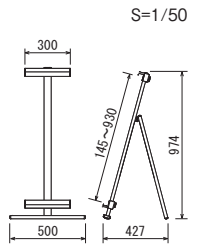

NEW
イーゼル
MS167

▼設置方法

屋内

●総高さ1m未満、超シンプルなアルミイーゼル。

規格

○W(ホワイト)

パネル:333 W A1

パネル押え スライドストッパー付き(後方ノブ回転締)

注文品番 MS167W

本体価格 ¥11,900(税別)

仕様

対応サイズ: A3・B3・A2・B2・A1 パネル厚30mmまで
 本体: アルミ押出材 電着塗装仕上
 重量: 1.6kg
 静止安全重量: 5kgまで
 折りたたみ式

NEW
イーゼル
MS168

▼設置方法

屋内

●超シンプルなアルミイーゼル。
 大小さまざまなパネルサイズに適應。

規格

○W(ホワイト)

パネル:331 W B1

パネル押え スライドストッパー付き(後方ノブ回転締)

注文品番 MS168W

本体価格 ¥15,400(税別)

仕様

対応サイズ: A3・B3・A2・B2・A1・B1・A0タテ パネル厚30mmまで
 本体: アルミ押出材 電着塗装仕上
 重量: 1.9kg
 静止安全重量: 8kgまで
 折りたたみ式