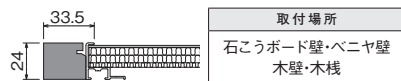

フック付マグネットボードは、特注にて
直付け仕様にする事ができます

注文品番 MR9900
商品の品番をご指示ください。
(例) MR9900—MR4053 取付方法(39)→P.106

※[ ] マグネット(ネオジム磁石)の取り扱いについての注意事項→P.123

JANコードは、4520385以下の数字を記載しております。安全荷重は均等に乘せた場合です。フックを複数使用する場合、荷重が集中しないようにご注意ください。