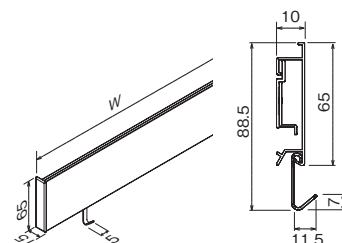

マグネットで掲示できます。 スライド可能なフック付き。

※マグネット(ネオジム磁石)の取り扱いについての注意事項→P.123

JANコードは、4520385以下の数字を記載しております。安全荷重は均等に寄せた場合です。フックを複数使用する場合、荷重が集中しないようにご注意ください。