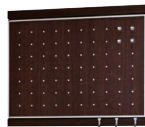

マグネットボード

予定やお知らせなど、オシャレに整理できます。
フック付やトレイ付など便利な機能もあります。

MR4057

マグネットボード

ナチュラル

セピア

フック付マグネットボード 300×450mm

注文品番	カラー	価格(税別)	JAN
MR4050	ナチュラル	¥8,200	807521
MR4054	セピア	¥8,200	807569

外寸法：幅450×高さ361×奥行24mm 重量：1.3kg
材質：(本体)アルミ・スチール木目シート貼り・木質ボード
(フック)スチールメッキ
付属品：マグネット(M-5010)4ヶ・フック3ヶ・壁取付金具・
石こうボード用ピン・木壁用ネジ
壁取付け(36)→P.106
安全荷重：ピン5kg/ネジ5kg(フック1ヶあたり1kgまで)

木目調でドットデザインのマグネットボードです。
フックが付いて小物も掛けられます。

ナチュラル

セピア

フック付マグネットボード 450×600mm

注文品番	カラー	価格(税別)	JAN
MR4051	ナチュラル	¥11,300	807538
MR4055	セピア	¥11,300	807576

外寸法：幅605×高さ506×奥行24mm 重量：2.1kg
材質：(本体)アルミ・スチール木目シート貼り・木質ボード
(フック)スチールメッキ
付属品：マグネット(M-5010)6ヶ・フック4ヶ・壁取付金具・
石こうボード用ピン・木壁用ネジ
壁取付け(36)→P.106
安全荷重：ピン5kg/ネジ5kg(フック1ヶあたり1kgまで)

木目調でドットデザインのマグネットボードです。
フックが付いて小物も掛けられます。

ナチュラル

セピア

フック付マグネットボード 450×900mm

注文品番	カラー	価格(税別)	JAN
MR4118	ナチュラル	¥14,800	808566
MR4119	セピア	¥14,800	808573

外寸法：幅895×高さ506×奥行24mm 重量：3.0kg
材質：(本体)アルミ・スチール木目シート貼り・木質ボード
(フック)スチールメッキ
付属品：マグネット(M-5010)8ヶ・フック5ヶ・壁取付金具・
石こうボード用ピン・木壁用ネジ
壁取付け(36)→P.106
安全荷重：ピン5kg/ネジ5kg(フック1ヶあたり1kgまで)