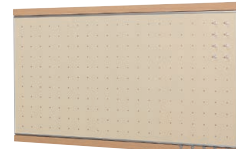

ナチュラル

セピア

フック付マグネットボード 450×600mm

注文品番	カラー	価格(税別)	JAN
MR4051	ナチュラル	¥11,300	807538
MR4055	セピア	¥11,300	807576

外寸法：幅605×高さ506×奥行24mm 重量：2.1kg
材質：(本体)アルミ・スチール木目シート貼り・木質ボード
(フック)スチールメッキ
付属品：マグネット(M-5010)6ヶ・フック4ヶ・壁取付金具・
石こうボード用ピン・木壁用ネジ
壁取付け(36)→P.106
安全荷重：ピン5kg/ネジ5kg(フック1ヶあたり1kgまで)

木目調でドットデザインのマグネットボードです。
フックが付いて小物も掛けられます。

ナチュラル

セピア

フック付マグネットボード 450×900mm

注文品番	カラー	価格(税別)	JAN
MR4118	ナチュラル	¥14,800	808566
MR4119	セピア	¥14,800	808573

外寸法：幅895×高さ506×奥行24mm 重量：3.0kg
材質：(本体)アルミ・スチール木目シート貼り・木質ボード
(フック)スチールメッキ
付属品：マグネット(M-5010)8ヶ・フック5ヶ・壁取付金具・
石こうボード用ピン・木壁用ネジ
壁取付け(36)→P.106
安全荷重：ピン5kg/ネジ5kg(フック1ヶあたり1kgまで)

木目調でドットデザインのマグネットボードです。
フックが付いて小物も掛けられます。

ナチュラル

セピア

フック付マグネットボード 600×900mm

注文品番	カラー	価格(税別)	JAN
MR4052	ナチュラル	¥15,700	807545
MR4056	セピア	¥15,700	807583

外寸法：幅895×高さ661×奥行24mm 重量：3.6kg
材質：(本体)アルミ・スチール木目シート貼り・木質ボード
(フック)スチールメッキ
付属品：マグネット(M-5010)8ヶ・フック5ヶ・壁取付金具・
石こうボード用ピン・木壁用ネジ
壁取付け(36)→P.106
安全荷重：ピン5kg/ネジ5kg(フック1ヶあたり1kgまで)

木目調でドットデザインのマグネットボードです。
フックが付いて小物も掛けられます。

ナチュラル

セピア

フック付マグネットボード 900×1200mm

注文品番	カラー	価格(税別)	JAN
MR4053	ナチュラル	¥25,800	807552
MR4057	セピア	¥25,800	807590

外寸法：幅1169×高さ953×奥行24mm 重量：6.1kg
材質：(本体)アルミ・スチール木目シート貼り・木質ボード
(フック)スチールメッキ
付属品：マグネット(M-5010)10ヶ・フック6ヶ・壁取付金具・
石こうボード用ピン・木壁用ネジ
壁取付け(36)→P.106
安全荷重：ピン5kg/ネジ5kg(フック1ヶあたり1kgまで)