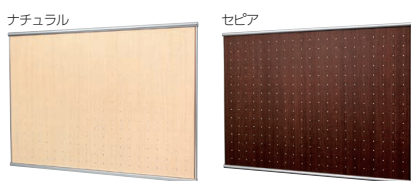

木目調でドットデザインのマグネットボードです。
 シンプルでオシャレに飾れます。

ウッディボード 450×600mm

注文品番	カラー	価格(税別)	JAN
MR4031	ナチュラル	¥10,200	806982
MR4034	セピア	¥10,200	807019

外寸法：幅610×高さ474×奥行22mm 重量：1.4kg
 材質：(本体)アルミ・スチール木目シート貼り
 付属品：マグネット(M-5010)6ヶ・石こうボード用フック
 壁取付け(37)→P.106

木目調でドットデザインのマグネットボードです。
 シンプルでオシャレに飾れます。

MR4033

ウッディボード 600×900mm

注文品番	カラー	価格(税別)	JAN
MR4032	ナチュラル	¥14,200	806999
MR4035	セピア	¥14,200	807026

外寸法：幅900×高さ629×奥行22mm 重量：2.4kg
 材質：(本体)アルミ・スチール木目シート貼り
 付属品：マグネット(M-5010)8ヶ・石こうボード用フック
 壁取付け(37)→P.106