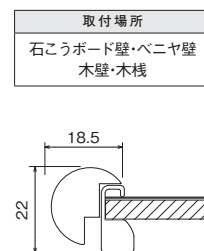

木目調でドットデザインのマグネットボードです。
 シンプルでオシャレに飾れます。

ウッディボード 450×600mm

注文品番	カラー	価格(税別)	JAN
MR4031	ナチュラル	¥10,200	806982
MR4034	セピア	¥10,200	807019

外寸法：幅610×高さ474×奥行22mm 重量：1.4kg
 材質：(本体)アルミ・スチール木目シート貼り
 付属品：マグネット(M-5010)6ヶ・石こうボード用フック
 壁取付け(37)→P.106

木目調でドットデザインのマグネットボードです。
 シンプルでオシャレに飾れます。

MR4033

ウッディボード 600×900mm

注文品番	カラー	価格(税別)	JAN
MR4032	ナチュラル	¥14,200	806999
MR4035	セピア	¥14,200	807026

外寸法：幅900×高さ629×奥行22mm 重量：2.4kg
 材質：(本体)アルミ・スチール木目シート貼り
 付属品：マグネット(M-5010)8ヶ・石こうボード用フック
 壁取付け(37)→P.106

木目調でドットデザインのマグネットボードです。
 シンプルでオシャレに飾れます。

ドット柄デザインで見た目にも
 オシャレ。掲示物の位置合わせ
 にも便利。

取付場所
 石こうボード壁・ベニヤ壁
 木壁・木枠

マグネットボード

マグネットバー 600mm

注文品番	カラー	価格(税別)	JAN
MR4140	アイボリー	¥5,000	808863
MR4142	セピア	¥5,000	808887

外寸法：幅604×高さ65×奥行15mm 重量：0.5kg
 材質：(本体)アルミ・スチール木目シート貼り (キャップ)樹脂
 付属品：マグネット(M-5010)4ヶ・フック2ヶ・壁取付金具・
 石こうボード用ピン・木壁用ネジ
 壁取付け(38)→P.106
 安全荷重：ピン5kg/ネジ10kg(フック1ヶあたり2kgまで)

フック付で連フックとしても使えます。
 小物整理とちょっとしたものが掲示できます。

マグネットバー 900mm

注文品番	カラー	価格(税別)	JAN
MR4141	アイボリー	¥6,000	808870
MR4143	セピア	¥6,000	808894

外寸法：幅904×高さ65×奥行15mm 重量：0.7kg
 材質：(本体)アルミ・スチール木目シート貼り (キャップ)樹脂
 付属品：マグネット(M-5010)6ヶ・フック3ヶ・壁取付金具・
 石こうボード用ピン・木壁用ネジ
 壁取付け(38)→P.106
 安全荷重：ピン5kg/ネジ10kg(フック1ヶあたり2kgまで)