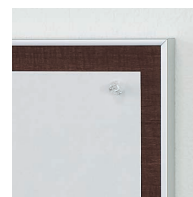

外寸法：幅894×高さ449×奥行24mm 重量：2.4kg
材質：(本体)アルミ・スチール木目シート貼り
付属品：マグネット(M-5010)8ヶ・壁取付金具・
石こうボード用ピン・木壁用ネジ
壁取付け(34)(39)→P.105、106

木目調のマグネットボードです。
シンプルでオシャレに飾れます。

アイボリー

セピア

ウッディマグネットボード 600×900mm

注文品番	カラー	価格(税別)	JAN
MR4217	アイボリー	¥14,200	809631
MR4222	セピア	¥14,200	809686

外寸法：幅894×高さ604×奥行24mm 重量：3.0kg
材質：(本体)アルミ・スチール木目シート貼り
付属品：マグネット(M-5010)8ヶ・壁取付金具・
石こうボード用ピン・木壁用ネジ
壁取付け(34)(39)→P.105、106

木目調のマグネットボードです。
シンプルでオシャレに飾れます。

アイボリー

セピア

ウッディマグネットボード 900×1200mm

注文品番	カラー	価格(税別)	JAN
MR4218	アイボリー	¥22,000	809648
MR4223	セピア	¥22,000	809693

外寸法：幅1168×高さ896×奥行24mm 重量：5.4kg
材質：(本体)アルミ・スチール木目シート貼り
付属品：マグネット(M-5010)10ヶ・壁取付金具・
石こうボード用ピン・木壁用ネジ
壁取付け(34)(39)→P.105、106

木目調のマグネットボードです。
シンプルでオシャレに飾れます。

取付場所
石こうボード壁・ベニヤ壁
木壁・木枠

掲示面にマグネットで固定

ウッディマグネットボードは、特注にて
直付け仕様にすることができます