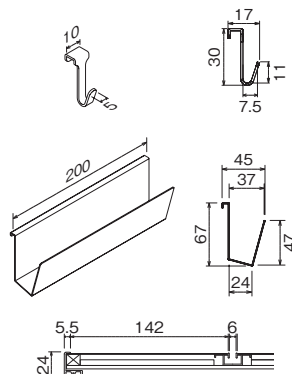

スリットマグネットボード 450×600mm

注文品番	カラー	価格(税別)	JAN
MR4144	アイボリー	¥17,400	808900
MR4147	セピア	¥17,400	808931

外寸法：幅451×高さ599×奥行24mm 重量：2.4kg
材質：(本体)アルミ・スチール木目シート貼り
付属品：マグネット(M-5010)6ヶ・フック4ヶ・ポケット1ヶ・
壁取付金具・石こうボード用ピン・木壁用ネジ
壁取付け(35)(39)→P.106
安全荷重：ピン5kg/ネジ5kg(フック1ヶあたり1kgまで)

スリット部分にフックとポケットが付けられます。
木目調でインテリアとしてもオシャレです。

スリットマグネットボード 600×900mm

注文品番	カラー	価格(税別)	JAN
MR4145	アイボリー	¥25,000	808917
MR4148	セピア	¥25,000	808948

外寸法：幅901×高さ599×奥行24mm 重量：4.3kg
材質：(本体)アルミ・スチール木目シート貼り
付属品：マグネット(M-5010)8ヶ・フック5ヶ・ポケット1ヶ・
壁取付金具・石こうボード用ピン・木壁用ネジ
壁取付け(35)(39)→P.106
安全荷重：ピン5kg/ネジ5kg(フック1ヶあたり1kgまで)

スリット部分にフックとポケットが付けられます。
木目調でインテリアとしてもオシャレです。

スリットマグネットボード 900×1200mm

注文品番	カラー	価格(税別)	JAN
MR4146	アイボリー	¥39,700	808924
MR4149	セピア	¥39,700	808955

外寸法：幅1201×高さ901×奥行24mm 重量：8.1kg
材質：(本体)アルミ・スチール木目シート貼り
付属品：マグネット(M-5010)10ヶ・フック6ヶ・ポケット2ヶ・
壁取付金具・石こうボード用ピン・木壁用ネジ
壁取付け(35)(39)→P.106
安全荷重：ピン5kg/ネジ5kg(フック1ヶあたり1kgまで)

スリット部分にフックとポケットが付けられます。
木目調でインテリアとしてもオシャレです。

取付場所

石こうボード壁・ベニヤ壁
木壁・木棧

ウッディマグネットボードとスリットマグネットボードの裏側

裏側上部

裏側下部

ポケットとフックはレールのどこでも付けることができます。

スリットマグネットボードは、特注にて
直付け仕様にすることができます