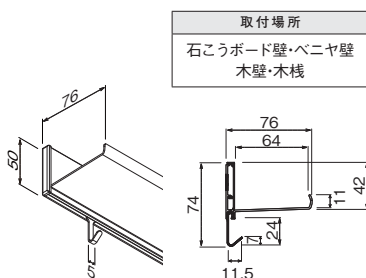

ラインシェルフ 800mm

注文品番	カラー	価格(税別)	JAN
MR448	ホワイト	¥3,300	806296
MR429	セピア	¥3,300	806234

外寸法：幅807×高さ50×奥行76mm 重量：0.6kg
材質：(本体)アルミ・樹脂 (キャップ)樹脂
(フック)スチールメッキ
付属品：フック(M-395)4ヶ・石こうボード用ピン(剛力ピン)・木壁用ネジ
壁取付け(27)→P.105
安全荷重：ピン5kg/ネジ10kg(フック1ヶあたり5kgまで)
フック付きで便利に使える飾り棚です。