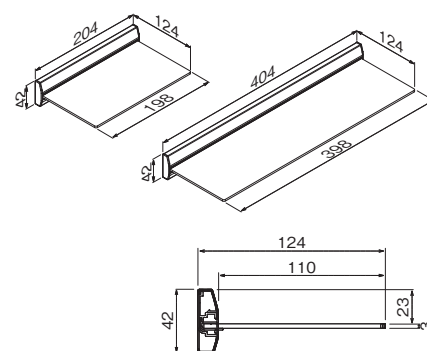

## ラインシェルフ 600mm

注文品番	カラー	価格(税別)	JAN
MR447	ホワイト	¥2,800	806289
MR428	セピア	¥2,800	806227

外寸法：幅607×高さ50×奥行76mm 重量：0.4kg  
 材質：(本体)アルミ・樹脂 (キャップ)樹脂  
 (フック)スチールメッキ  
 付属品：フック(M-395)3ヶ・石こうボード用ピン(剛力ピン)・木壁用ネジ  
 壁取付け(27)→P.105  
 安全荷重：ピン5kg/ネジ10kg(フック1ヶあたり5kgまで)  
 フック付きで便利に使える飾り棚です。

## ラインシェルフ 800mm

注文品番	カラー	価格(税別)	JAN
MR448	ホワイト	¥3,300	806296
MR429	セピア	¥3,300	806234

外寸法：幅807×高さ50×奥行76mm 重量：0.6kg  
 材質：(本体)アルミ・樹脂 (キャップ)樹脂  
 (フック)スチールメッキ  
 付属品：フック(M-395)4ヶ・石こうボード用ピン(剛力ピン)・木壁用ネジ  
 壁取付け(27)→P.105  
 安全荷重：ピン5kg/ネジ10kg(フック1ヶあたり5kgまで)  
 フック付きで便利に使える飾り棚です。

左右に動く便利なフック

MR403, MR402, MR400, MR401

取付場所  
石こうボード壁・ベニヤ壁  
木壁・木枠

スリムシェルフ 200mm

注文品番	カラー	価格(税別)	JAN
MR410	クリア	¥1,900	804742
MR412	ホワイト	¥1,900	804766
MR400	ナチュラル	¥1,900	807484
MR402	セピア	¥1,900	807507

外寸法：幅204×高さ42×奥行123mm 重量：0.2kg  
 材質：(本体) MR410, MR412 アルミ  
 MR400, MR402 アルミラッピング  
 (キャップ)樹脂 (棚)アクリル  
 付属品：石こうボード用ピン(ニコピン)・木壁用ネジ  
 壁取付け(28)→P.105  
 組立式  
 安全荷重：ピン1kg/ネジ1kg  
 アクリル板がオシャレな飾り棚です。

スリムシェルフ 400mm

注文品番	カラー	価格(税別)	JAN
MR411	クリア	¥2,600	804759
MR413	ホワイト	¥2,600	804773
MR401	ナチュラル	¥2,600	807491
MR403	セピア	¥2,600	807514

外寸法：幅404×高さ42×奥行123mm 重量：0.4kg  
 材質：(本体) MR411, MR413 アルミ  
 MR401, MR403 アルミラッピング  
 (キャップ)樹脂 (棚)アクリル  
 付属品：石こうボード用ピン(ニコピン)・木壁用ネジ  
 壁取付け(28)→P.105  
 組立式  
 安全荷重：ピン1.5kg/ネジ1.5kg  
 アクリル板がオシャレな飾り棚です。