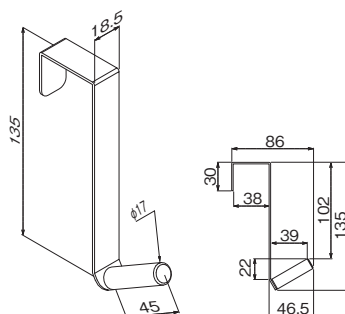

ドアスティックフック (ドア厚さ31~36mm用) 2ヶ入パッケージ

注文品番	カラー	価格(税別)	JAN
MR4122	ナチュラル	¥1,500	808603
MR4123	セピア	¥1,500	808610

外寸法: 幅18.5×高さ135×奥行86mm 重量: 0.05kg
材質: (本体)スチール塗装・木塗装
入数: 1箱2ヶ入
壁取付け(16)→P.103
安全荷重: 2kg

スティック式のおしゃれなフックです。