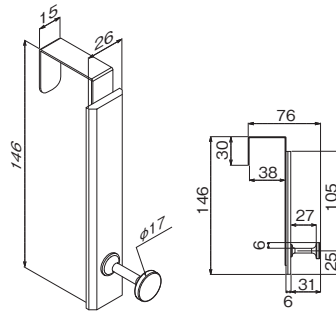

ドアシングルフック (ドア厚さ31~36mm用) 2ヶ入パッケージ

注文品番	カラー	価格(税別)	JAN
MR4120	ナチュラル	¥1,700	808580
MR4121	セピア	¥1,700	808597

外寸法: 幅26×高さ145×奥行76mm 重量: 0.05kg
材質: (本体)木質ボード・亜鉛ダイカスト
入数: 1箱2ヶ入
壁取付け(16)→P.103
安全荷重: 2kg

スタンダードでシンプルなデザインです。