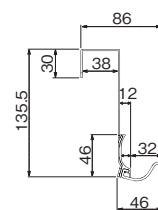

ドアスライドフック(ドア厚さ31~36mm用)

注文品番	カラー	価格(税別)	JAN
MR4136	ナチュラル	¥2,400	808825
MR4137	セピア	¥2,400	808832

外寸法: 幅410×高さ136×奥行86mm 重量: 0.3kg

材質: (本体)アルミラッピング・樹脂・スチール塗装

(フック)スチール塗装

付属品: フック4ヶ・ドア用フック

壁取付け(16)→P.103

組立式

安全荷重: 4kg(フック1ヶあたり2kgまで)

フック部分が左右にスライドするので掛けるものの大きさによって調整できます。