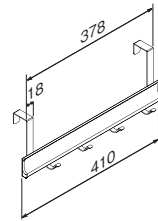

ドアスライドフック(ドア厚さ31~36mm用)

注文品番	カラー	価格(税別)	JAN
MR4136	ナチュラル	¥2,400	808825
MR4137	セピア	¥2,400	808832

外寸法: 幅410×高さ136×奥行86mm 重量: 0.3kg

材質: (本体)アルミラッピング・樹脂・スチール塗装

(フック)スチール塗装

付属品: フック4ヶ・ドア用フック

壁取付け(16)→P.103

組立式

安全荷重: 4kg(フック1ヶあたり2kgまで)

フック部分が左右にスライドするので掛けるものの大きさによって調整できます。