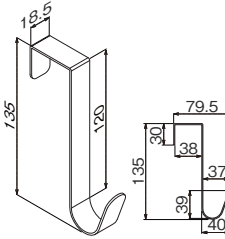

## ドアスティックフック (ドア厚さ31~36mm用)

注文品番	カラー	価格(税別)	JAN
MR4040	ナチュラル	¥750	807385
MR4041	セピア	¥750	807392

外寸法: 幅18.5×高さ135×奥行86mm 重量: 0.05kg  
 材質: (本体)スチール塗装・木塗装  
 入数: 1袋1ヶ入  
 壁取付け(16)→P.103  
 安全荷重: 2kg

スティック式のおしゃれなフックです。

## ドアスティックフック (ドア厚さ31~36mm用) 2ヶ入パッケージ

注文品番	カラー	価格(税別)	JAN
MR4122	ナチュラル	¥1,500	808603
MR4123	セピア	¥1,500	808610

外寸法: 幅18.5×高さ135×奥行86mm 重量: 0.05kg  
 材質: (本体)スチール塗装・木塗装  
 入数: 1箱2ヶ入  
 壁取付け(16)→P.103  
 安全荷重: 2kg

## ドアJ型フック (ドア厚さ31~36mm用)

注文品番	カラー	価格(税別)	JAN
MR4042	ナチュラル	¥650	807408
MR4043	セピア	¥650	807415

外寸法：幅18.5×高さ135×奥行79.5mm 重量：0.05kg  
材質：(本体)スチール塗装・木目シート  
入数：1袋1ヶ入  
壁取付け(16)→P.103  
安全荷重：2kg

掛けやすいJ型形状のフックです。

## ドアJ型フック (ドア厚さ31~36mm用)

注文品番	カラー	価格(税別)	JAN
MR4124	ナチュラル	¥1,300	808627
MR4125	セピア	¥1,300	808634

外寸法：幅18.5×高さ135×奥行79.5mm 重量：0.05kg  
材質：(本体)スチール塗装・木目シート  
入数：1箱2ヶ入  
壁取付け(16)→P.103  
安全荷重：2kg

掛けやすいJ型形状のフックです。