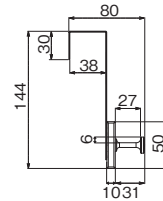

ドア3連フック(ドア厚さ31~36mm用)

注文品番	カラー	価格(税別)	JAN
MR478	ナチュラル	¥2,800	806623
MR480	セピア	¥2,800	806647

外寸法: 幅404×高さ144×奥行80mm 重量: 0.3kg

材質: (本体)アルミ・樹脂・亜鉛ダイカスト

付属品: ドア用フック

壁取付け(16)→P.103

組立式

安全荷重: 4kg(フック1ヶあたり2.5kgまで)

収納力が魅力の3連フックです。

ハンガーフック

ドアスライドフック(ドア厚さ31~36mm用)

注文品番	カラー	価格(税別)	JAN
MR4136	ナチュラル	¥2,400	808825
MR4137	セピア	¥2,400	808832

外寸法: 幅410×高さ136×奥行86mm 重量: 0.3kg

材質: (本体)アルミラッピング・樹脂・スチール塗装

(フック)スチール塗装

付属品: フック4ヶ・ドア用フック

壁取付け(16)→P.103

組立式

安全荷重: 4kg(フック1ヶあたり2kgまで)

フック部分が左右にスライドするので掛けるものの大きさによって調整できます。

ドアダブルハンガー(ドア厚さ31~36mm用)

注文品番	カラー	価格(税別)	JAN
MR4139	セピア	¥5,000	808856

外寸法: 幅400×高さ380×奥行114mm 重量: 0.7kg

材質: (本体)スチール塗装・アルミ・木塗装

付属品: ドア用フック

壁取付け(16)→P.103

組立式

安全荷重: 8kg(フック1ヶあたり2kgまで・ハンガー2kgまで)

フックとパイプハンガー両方あるので、多機能でいろいろ便利に使えます。