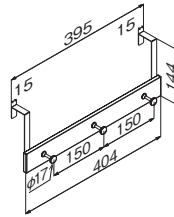

ドア3連フック(ドア厚さ31~36mm用)

注文品番	カラー	価格(税別)	JAN
MR478	ナチュラル	¥2,800	806623
MR480	セピア	¥2,800	806647

外寸法: 幅404×高さ144×奥行80mm 重量: 0.3kg

材質: (本体)アルミ・樹脂・亜鉛ダイカスト

付属品: ドア用フック

壁取付け(16)→P.103

組立式

安全荷重: 4kg(フック1ヶあたり2.5kgまで)

収納力が魅力の3連フックです。

ハンガーフック

ドアスライドフック(ドア厚さ31~36mm用)

注文品番	カラー	価格(税別)	JAN
MR4136	ナチュラル	¥2,400	808825
MR4137	セピア	¥2,400	808832

外寸法: 幅410×高さ136×奥行86mm 重量: 0.3kg

材質: (本体)アルミラッピング・樹脂・スチール塗装

(フック)スチール塗装

付属品: フック4ヶ・ドア用フック

壁取付け(16)→P.103

組立式

安全荷重: 4kg(フック1ヶあたり2kgまで)

フック部分が左右にスライドするので掛けるものの大きさによって調整できます。

ドアダブルハンガー(ドア厚さ31~36mm用)

注文品番	カラー	価格(税別)	JAN
MR4139	セピア	¥5,000	808856

外寸法: 幅400×高さ380×奥行114mm 重量: 0.7kg

材質: (本体)スチール塗装・アルミ・木塗装

付属品: ドア用フック

壁取付け(16)→P.103

組立式

安全荷重: 8kg(フック1ヶあたり2kgまで・ハンガー2kgまで)

フックとパイプハンガー両方あるので、多機能でいろいろ便利に使えます。