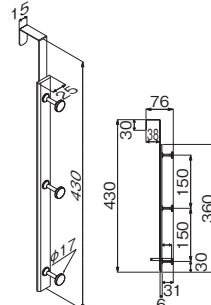

## ドアJ型フック (ドア厚さ31~36mm用)

注文品番	カラー	価格(税別)	JAN
MR4124	ナチュラル	¥1,300	808627
MR4125	セピア	¥1,300	808634

外寸法：幅18.5×高さ135×奥行79.5mm 重量：0.05kg  
材質：(本体)スチール塗装・木目シート  
入数：1箱2ヶ入  
壁取付け(16)→P.103  
安全荷重：2kg

掛けやすいJ型形状のフックです。

## ドア3段フック (ドア厚さ31~36mm用)

注文品番	カラー	価格(税別)	JAN
MR4036	ナチュラル	¥2,400	807033
MR4037	セピア	¥2,400	807040

外寸法：幅26×高さ430×奥行76mm 重量：0.15kg  
材質：(本体)木質ボード・亜鉛ダイカスト  
壁取付け(16)→P.103  
安全荷重：5kg(フック1ヶあたり2.5kgまで)

収納力が魅力の3段フックです。

## ドア4段フック (ドア厚さ31~36mm用)

注文品番	カラー	価格(税別)	JAN
MR4138	セピア	¥3,300	808849

外寸法：幅25×高さ560×奥行111mm 重量：0.3kg  
材質：(本体)スチール塗装・木塗装  
付属品：大フック  
壁取付け(16)→P.103  
安全荷重：5kg(フック1ヶあたり2kgまで)

収納力が魅力の4段フックです。  
一番上のフックは帽子も掛けられる70mm。