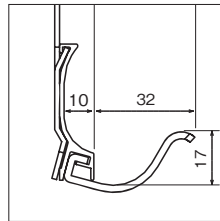

ドアスライドフック(ドア厚さ31~36mm用)

注文品番	カラー	価格(税別)	JAN
MR4136	ナチュラル	¥2,400	808825
MR4137	セピア	¥2,400	808832

外寸法: 幅410×高さ136×奥行86mm 重量: 0.3kg

材質: (本体)アルミラッピング・樹脂・スチール塗装

(フック)スチール塗装

付属品: フック4ヶ・ドア用フック

壁取付け(16)→P.103

組立式

安全荷重: 4kg(フック1ヶあたり2kgまで)

フック部分が左右にスライドするので掛けるものの大きさによって調整できます。