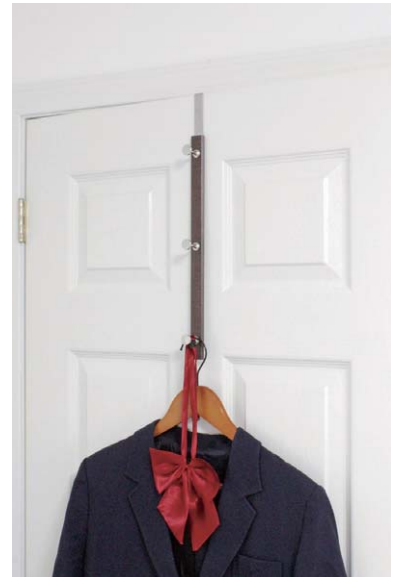

ドアハンガー

ドアに引掛けるだけで使える、シンプルで機能的なドアハンガーです。
シンプルタイプから連フックまでいろいろ選べます。

ドアJ型フック (ドア厚さ31~36mm用)

注文品番	カラー	価格(税別)	JAN
MR4042	ナチュラル	¥650	807408
MR4043	セピア	¥650	807415

外寸法：幅18.5×高さ135×奥行79.5mm 重量：0.05kg
材質：(本体)スチール塗装・木目シート
入数：1袋1ヶ入
壁取付け(16)→P.103
安全荷重：2kg

掛けやすいJ型形状のフックです。

ドアJ型フック (ドア厚さ31~36mm用)

注文品番	カラー	価格(税別)	JAN
MR4124	ナチュラル	¥1,300	808627
MR4125	セピア	¥1,300	808634

外寸法：幅18.5×高さ135×奥行79.5mm 重量：0.05kg
材質：(本体)スチール塗装・木目シート
入数：1箱2ヶ入
壁取付け(16)→P.103
安全荷重：2kg

掛けやすいJ型形状のフックです。

セピア

ドア3段フック (ドア厚さ31~36mm用)

注文品番	カラー	価格(税別)	JAN
MR4036	ナチュラル	¥2,400	807033
MR4037	セピア	¥2,400	807040

外寸法：幅26×高さ430×奥行76mm 重量：0.15kg
材質：(本体)木質ボード・亜鉛ダイカスト
壁取付け(16)→P.103
安全荷重：5kg(フック1ヶあたり2.5kgまで)

収納力が魅力の3段フックです。

ドア4段フック (ドア厚さ31~36mm用)

注文品番	カラー	価格(税別)	JAN
MR4138	セピア	¥3,300	808849

外寸法：幅25×高さ560×奥行111mm 重量：0.3kg
材質：(本体)スチール塗装・木塗装
付属品：大フック
壁取付け(16)→P.103
安全荷重：5kg(フック1ヶあたり2kgまで)

収納力が魅力の4段フックです。
一番上のフックは帽子も掛けられる70mm。