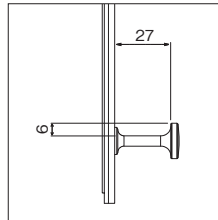

## ドアJ型フック (ドア厚さ31~36mm用)

注文品番	カラー	価格(税別)	JAN
MR4124	ナチュラル	¥1,300	808627
MR4125	セピア	¥1,300	808634

外寸法：幅18.5×高さ135×奥行79.5mm 重量：0.05kg  
材質：(本体)スチール塗装・木目シート  
入数：1箱2ヶ入  
壁取付け(16)→P.103  
安全荷重：2kg

掛けやすいJ型形状のフックです。

## ドア3段フック (ドア厚さ31~36mm用)

注文品番	カラー	価格(税別)	JAN
MR4036	ナチュラル	¥2,400	807033
MR4037	セピア	¥2,400	807040

外寸法：幅26×高さ430×奥行76mm 重量：0.15kg  
材質：(本体)木質ボード・亜鉛ダイカスト  
壁取付け(16)→P.103  
安全荷重：5kg(フック1ヶあたり2.5kgまで)

収納力が魅力の3段フックです。