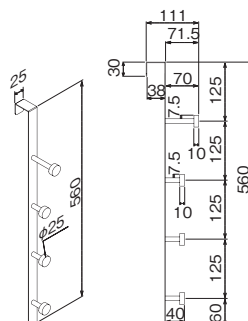

## ドア3段フック (ドア厚さ31~36mm用)

注文品番	カラー	価格(税別)	JAN
MR4036	ナチュラル	¥2,400	807033
MR4037	セピア	¥2,400	807040

外寸法：幅26×高さ430×奥行76mm 重量：0.15kg  
材質：(本体)木質ボード・亜鉛ダイカスト  
壁取付け(16)→P.103  
安全荷重：5kg(フック1ヶあたり2.5kgまで)

収納力が魅力の3段フックです。

## ドア4段フック (ドア厚さ31~36mm用)

注文品番	カラー	価格(税別)	JAN
MR4138	セピア	¥3,300	808849

外寸法：幅25×高さ560×奥行111mm 重量：0.3kg  
材質：(本体)スチール塗装・木塗装  
付属品：大フック  
壁取付け(16)→P.103  
安全荷重：5kg(フック1ヶあたり2kgまで)

収納力が魅力の4段フックです。  
一番上のフックは帽子も掛けられる70mm。