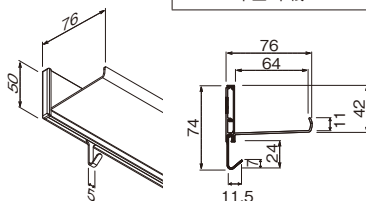

取付場所
石こうボード壁・ベニヤ壁
木壁・木枠