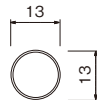

ユニットシェルフ用 追加支柱セット 高さ1200mm

注文品番	カラー	本体価格(税込価格)	JAN
MR4106	アイボリー	¥15,500(¥17,050)	808443
MR4104	セピア	¥15,500(¥17,050)	808429

外寸法：幅581×高さ1232×奥行150mm
 材質：(本体)アルミ・スチールメッキ (平棚)木質ボード
 付属品：平棚3枚(取付ブロック付)・
 石こうボード用ピン(剛力ピン)・木壁用ネジ
 壁取付け(18)→P.76
 組立式
 安全荷重：ピン20kg/ネジ30kg(平棚1枚あたり6kgまで)

アイボリー

セピア

ユニットシェルフ用 追加支柱セット 高さ1800mm

注文品番	カラー	本体価格(税込価格)	JAN
MR4107	アイボリー	¥17,500(¥19,250)	808450
MR4105	セピア	¥17,500(¥19,250)	808436

外寸法：幅581×高さ1832×奥行150mm
 材質：(本体)アルミ・スチールメッキ (平棚)木質ボード
 付属品：平棚3枚(取付ブロック付)・
 石こうボード用ピン(剛力ピン)・木壁用ネジ
 壁取付け(18)→P.76
 組立式
 安全荷重：ピン20kg/ネジ30kg(平棚1枚あたり6kgまで)

ユニットシェルフ用 平棚

アイボリー

注文品番 **MR4108**
 価格 **¥3,200**(税込 ¥3,520)
 JAN 808467

セピア

注文品番 **MR4082**
 価格 **¥3,200**(税込 ¥3,520)
 JAN 807842

外寸法：幅562×高さ20×奥行150mm
 材質：木質ボード
 付属品：取付ブロック
 入数：1袋1ヶ入
 安全荷重：6kg

ユニットシェルフ用 パイプハンガー

注文品番 **MR4080**
 価格 **¥1,700**(税込 ¥1,870)
 JAN 807828

外寸法：幅562×高さ13×奥行13mm
 材質：アルミ
 付属品：取付ブロック
 入数：1袋1ヶ入
 安全荷重：3kg

ユニットシェルフ用 ものほしバー

注文品番 **MR4079**
 価格 **¥2,500**(税込 ¥2,750)
 JAN 807811

外寸法：幅568×高さ38×奥行230mm
 材質：アルミ・樹脂・スチールメッキ
 入数：1袋1ヶ入
 組立式
 安全荷重：3kg