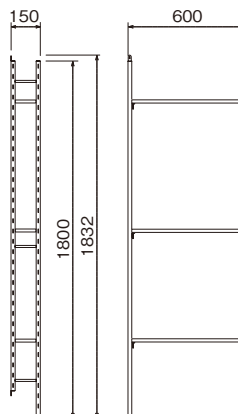

外寸法：幅600×高さ1232×奥行150mm 重量：3.8kg
材質：(本体)アルミ・スチールメッキ (平棚)木質ボード
付属品：平棚3枚(取付ブロック付)・
石こうボード用ピン(剛力ピン)・木壁用ネジ

壁取付け(18)→P.76

組立式

安全荷重：ピン20kg/ネジ30kg(平棚1枚あたり6kgまで)

壁に取り付けて使う奥行150mmの薄型シェルフです。
用途に応じてオプションのパーツを選んで使います。

MR4104, MR4079, MR4081

支柱内側の溝に取付ブロックを取り付け平棚を乗せてセットします。

アイボリー

セピア

ユニットシェルフ 高さ1800mm

注文品番	カラー	本体価格(税込価格)	JAN
MR4103	アイボリー	¥25,000(¥27,500)	808412
MR4101	セピア	¥25,000(¥27,500)	808399

外寸法：幅600×高さ1832×奥行150mm 重量：5.3kg
材質：(本体)アルミ・スチールメッキ (平棚)木質ボード
付属品：平棚3枚(取付ブロック付)・
石こうボード用ピン(剛力ピン)・木壁用ネジ

壁取付け(18)→P.76

組立式

安全荷重：ピン20kg/ネジ30kg(平棚1枚あたり6kgまで)

壁に取り付けて使う奥行150mmの薄型シェルフです。
用途に応じてオプションのパーツを選んで使います。

ユニットシェルフ用 オプション

ユニット式に支柱や棚、ハンガー、バー、ラックを追加して、自分好みにアレンジできます。

アイボリー

セピア

ユニットシェルフ用 追加支柱セット 高さ1200mm

注文品番	カラー	本体価格(税込価格)	JAN
MR4106	アイボリー	¥15,500(¥17,050)	808443
MR4104	セピア	¥15,500(¥17,050)	808429

外寸法：幅581×高さ1232×奥行150mm
 材質：(本体)アルミ・スチールメッキ (平棚)木質ボード
 付属品：平棚3枚(取付ブロック付)・
 石こうボード用ピン(剛力ピン)・木壁用ネジ
 壁取付け(18)→P.76
 組立式
 安全荷重：ピン20kg/ネジ30kg(平棚1枚あたり6kgまで)