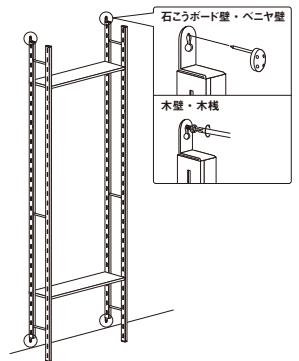

壁付けシェルフ

壁に取り付けて使う棚シリーズ。
省スペースで充実の収納力が魅力です。

■奥行150mmの薄型シェルフ

奥行150mm。壁を使って設置するので、マンションやアパートの寝室や廊下など、限られたスペースを生かし、不足しがちな収納スペースを獲得することができます。

※ものほしパー-MR4079を付けると奥行230mmになります。

■使い勝手に応じて選べるパーツ

ハンガーと棚に日々使う物を掛けたり置いたり、DVDや本の収納など用途に合わせてアレンジして使えます。
柱や棚を追加することもできます。

■壁に取り付けて使います

壁に取り付けて固定するので、倒れず安心です。
軽量で組み立て簡単です。
(柱が床についてしっかり支えています。)

取付場所
石こうボード壁・ベニヤ壁 木壁・木柱

MR4101, MR4105, MR4104, MR4079, MR4081

アイボリー

セピア

ユニットシェルフ 高さ1200mm

注文品番	カラー	本体価格(税込価格)	JAN
MR4102	アイボリー	¥21,000(¥23,100)	808405
MR4100	セピア	¥21,000(¥23,100)	808382

外寸法：幅600×高さ1232×奥行150mm 重量：3.8kg
材質：(本体)アルミ・スチールメッキ (平棚)木質ボード
付属品：平棚3枚(取付ブロック付)・
石こうボード用ピン(剛力ピン)・木壁用ネジ

壁取付け(18)→P.76

組立式

安全荷重：ピン20kg/ネジ30kg(平棚1枚あたり6kgまで)

壁に取り付けて使う奥行150mmの薄型シェルフです。
用途に応じてオプションのパーツを選んで使います。

MR4104, MR4079, MR4081

支柱内側の溝に取付ブロックを取り付け平棚を乗せてセットします。

アイボリー

セピア

ユニットシェルフ 高さ1800mm

注文品番	カラー	本体価格(税込価格)	JAN
MR4103	アイボリー	¥25,000(¥27,500)	808412
MR4101	セピア	¥25,000(¥27,500)	808399

外寸法：幅600×高さ1832×奥行150mm 重量：5.3kg
材質：(本体)アルミ・スチールメッキ (平棚)木質ボード
付属品：平棚3枚(取付ブロック付)・
石こうボード用ピン(剛力ピン)・木壁用ネジ