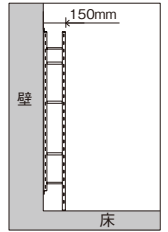

壁付けシェルフ

壁に取り付けて使う棚シリーズ。
省スペースで充実の収納力が魅力です。

■奥行150mmの薄型シェルフ

奥行150mm。壁を使って設置するので、マンションやアパートの寝室や廊下など、限られたスペースを生かし、不足しがちな収納スペースを獲得することができます。

※ものほしパー-MR4079を付けると奥行230mmになります。

■使い勝手に応じて選べるパーツ

ハンガーと棚に日々使う物を掛けたり置いたり、DVDや本の収納など用途に合わせてアレンジして使えます。
柱や棚を追加することもできます。

■壁に取り付けて使います

壁に取り付けて固定するので、倒れず安心です。
軽量で組み立て簡単です。
(柱が床についてしっかり支えています。)

取付場所
石こうボード壁・ベニヤ壁 木壁・木柱

MR4101, MR4105, MR4104, MR4079, MR4081

アイボリー

セピア

ユニットシェルフ 高さ1200mm

注文品番	カラー	本体価格(税込価格)	JAN
MR4102	アイボリー	¥21,000(¥23,100)	808405
MR4100	セピア	¥21,000(¥23,100)	808382

外寸法：幅600×高さ1232×奥行150mm 重量：3.8kg
材質：(本体)アルミ・スチールメッキ (平棚)木質ボード
付属品：平棚3枚(取付ブロック付)・
石こうボード用ピン(剛力ピン)・木壁用ネジ

壁取付け(18)→P.76

組立式

安全荷重：ピン20kg/ネジ30kg(平棚1枚あたり6kgまで)

壁に取り付けて使う奥行150mmの薄型シェルフです。
用途に応じてオプションのパーツを選んで使います。