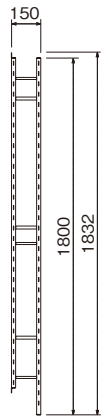

MR4104, MR4079, MR4081

支柱内側の溝に取付ブロックを取り付け平棚を乗せてセットします。

アイボリー

セピア

ユニットシェルフ 高さ1800mm

注文品番	カラー	本体価格(税込価格)	JAN
MR4103	アイボリー	¥25,000(¥27,500)	808412
MR4101	セピア	¥25,000(¥27,500)	808399

外寸法：幅600×高さ1832×奥行150mm 重量：5.3kg
材質：(本体)アルミ・スチールメッキ (平棚)木質ボード
付属品：平棚3枚(取付ブロック付)・
石こうボード用ピン(剛力ピン)・木壁用ネジ

ユニットシェルフ用 追加支柱セット 高さ1200mm

注文品番	カラー	本体価格(税込価格)	JAN
MR4106	アイボリー	¥15,500(¥17,050)	808443
MR4104	セピア	¥15,500(¥17,050)	808429

外寸法：幅581×高さ1232×奥行150mm
 材質：(本体)アルミ・スチールメッキ (平棚)木質ボード
 付属品：平棚3枚(取付ブロック付)・
 石こうボード用ピン(剛力ピン)・木壁用ネジ
 壁取付け(18)→P.76
 組立式
 安全荷重：ピン20kg/ネジ30kg(平棚1枚あたり6kgまで)

アイボリー

セピア

ユニットシェルフ用 追加支柱セット 高さ1800mm

注文品番	カラー	本体価格(税込価格)	JAN
MR4107	アイボリー	¥17,500(¥19,250)	808450
MR4105	セピア	¥17,500(¥19,250)	808436

外寸法：幅581×高さ1832×奥行150mm
 材質：(本体)アルミ・スチールメッキ (平棚)木質ボード
 付属品：平棚3枚(取付ブロック付)・
 石こうボード用ピン(剛力ピン)・木壁用ネジ
 壁取付け(18)→P.76
 組立式
 安全荷重：ピン20kg/ネジ30kg(平棚1枚あたり6kgまで)

ユニットシェルフ用 平棚

アイボリー

注文品番 **MR4108**
 価格 **¥3,200**(税込 ¥3,520)
 JAN 808467

セピア

注文品番 **MR4082**
 価格 **¥3,200**(税込 ¥3,520)
 JAN 807842

外寸法：幅562×高さ20×奥行150mm
 材質：木質ボード
 付属品：取付ブロック
 入数：1袋1ヶ入
 安全荷重：6kg

ユニットシェルフ用 パイプハンガー