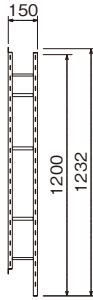

MR4104, MR4079, MR4081

支柱内側の溝に取付ブロックを取り付け平棚を乗せてセットします。

アイボリー

セピア

ユニットシェルフ 高さ1800mm

注文品番	カラー	本体価格(税込価格)	JAN
MR4103	アイボリー	¥25,000(¥27,500)	808412
MR4101	セピア	¥25,000(¥27,500)	808399

外寸法：幅600×高さ1832×奥行150mm 重量：5.3kg
材質：(本体)アルミ・スチールメッキ (平棚)木質ボード
付属品：平棚3枚(取付ブロック付)・
石こうボード用ピン(剛力ピン)・木壁用ネジ

壁取付け(18)→P.76

組立式

安全荷重：ピン20kg/ネジ30kg(平棚1枚あたり6kgまで)

壁に取り付けて使う奥行150mmの薄型シェルフです。
用途に応じてオプションのパーツを選んで使います。

ユニットシェルフ用 オプション

ユニット式に支柱や棚、ハンガー、バー、ラックを追加して、自分好みにアレンジできます。

アイボリー

セピア

ユニットシェルフ用 追加支柱セット 高さ1200mm

注文品番	カラー	本体価格(税込価格)	JAN
MR4106	アイボリー	¥15,500(¥17,050)	808443
MR4104	セピア	¥15,500(¥17,050)	808429

外寸法：幅581×高さ1232×奥行150mm
 材質：(本体)アルミ・スチールメッキ (平棚)木質ボード
 付属品：平棚3枚(取付ブロック付)・
 石こうボード用ピン(剛力ピン)・木壁用ネジ
 壁取付け(18)→P.76
 組立式
 安全荷重：ピン20kg/ネジ30kg(平棚1枚あたり6kgまで)

アイボリー

セピア

ユニットシェルフ用 追加支柱セット 高さ1800mm

注文品番	カラー	本体価格(税込価格)	JAN
MR4107	アイボリー	¥17,500(¥19,250)	808450
MR4105	セピア	¥17,500(¥19,250)	808436

外寸法：幅581×高さ1832×奥行150mm
 材質：(本体)アルミ・スチールメッキ (平棚)木質ボード
 付属品：平棚3枚(取付ブロック付)・
 石こうボード用ピン(剛力ピン)・木壁用ネジ
 壁取付け(18)→P.76
 組立式
 安全荷重：ピン20kg/ネジ30kg(平棚1枚あたり6kgまで)