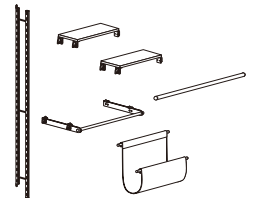

壁付けシェルフ

壁に取り付けて使う棚シリーズ。
省スペースで充実の収納力が魅力です。

■奥行150mmの薄型シェルフ

奥行150mm。壁を使って設置するので、マンションやアパートの寝室や廊下など、限られたスペースを生かし、不足しがちな収納スペースを獲得することができます。

※ものほしパー-MR4079を付けると奥行230mmになります。

■使い勝手に応じて選べるパーツ

ハンガーと棚に日々使う物を掛けたり置いたり、DVDや本の収納など用途に合わせてアレンジして使えます。
柱や棚を追加することもできます。

■壁に取り付けて使います

壁に取り付けて固定するので、倒れず安心です。
軽量で組み立て簡単です。
(柱が床についてしっかり支えています。)

取付場所
石こうボード壁・ベニヤ壁 木壁・木柱

MR4101, MR4105, MR4104, MR4079, MR4081

アイボリー

セピア

ユニットシェルフ 高さ1200mm

注文品番	カラー	本体価格(税込価格)	JAN
MR4102	アイボリー	¥21,000(¥23,100)	808405
MR4100	セピア	¥21,000(¥23,100)	808382

外寸法：幅600×高さ1232×奥行150mm 重量：3.8kg
材質：(本体)アルミ・スチールメッキ (平棚)木質ボード
付属品：平棚3枚(取付ブロック付)・
石こうボード用ピン(剛力ピン)・木壁用ネジ

壁取付け(18)→P.76

組立式

安全荷重：ピン20kg/ネジ30kg(平棚1枚あたり6kgまで)

壁に取り付けて使う奥行150mmの薄型シェルフです。
用途に応じてオプションのパーツを選んで使います。

MR4104, MR4079, MR4081

支柱内側の溝に取付ブロックを取り付け平棚を乗せてセットします。

アイボリー

セピア

ユニットシェルフ 高さ1800mm

注文品番	カラー	本体価格(税込価格)	JAN
MR4103	アイボリー	¥25,000(¥27,500)	808412
MR4101	セピア	¥25,000(¥27,500)	808399

外寸法：幅600×高さ1832×奥行150mm 重量：5.3kg
材質：(本体)アルミ・スチールメッキ (平棚)木質ボード
付属品：平棚3枚(取付ブロック付)・
石こうボード用ピン(剛力ピン)・木壁用ネジ