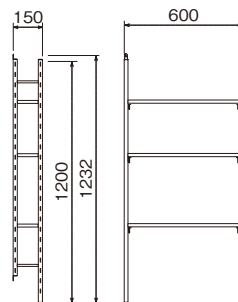

壁付けシェルフ

壁に取り付けて使う棚シリーズ。
省スペースで充実の収納力が魅力です。

■奥行150mmの薄型シェルフ

奥行150mm。壁を使って設置するので、マンションやアパートの寝室や廊下など、限られたスペースを生かし、不足しがちな収納スペースを獲得することができます。

※ものほしパー-MR4079を付けると奥行230mmになります。

■使い勝手に応じて選べるパーツ

ハンガーと棚に日々使う物を掛けたり置いたり、DVDや本の収納など用途に合わせてアレンジして使えます。
柱や棚を追加することもできます。

■壁に取り付けて使います

壁に取り付けて固定するので、倒れず安心です。
軽量で組み立て簡単です。
(柱が床についてしっかり支えています。)

取付場所
石こうボード壁・ベニヤ壁 木壁・木柱

MR4101, MR4105, MR4104, MR4079, MR4081

アイボリー

セピア

ユニットシェルフ 高さ1200mm

注文品番	カラー	本体価格(税込価格)	JAN
MR4102	アイボリー	¥21,000(¥23,100)	808405
MR4100	セピア	¥21,000(¥23,100)	808382

外寸法：幅600×高さ1232×奥行150mm 重量：3.8kg
材質：(本体)アルミ・スチールメッキ (平棚)木質ボード
付属品：平棚3枚(取付ブロック付)・
石こうボード用ピン(剛力ピン)・木壁用ネジ

壁取付け(18)→P.76

組立式

安全荷重：ピン20kg/ネジ30kg(平棚1枚あたり6kgまで)

壁に取り付けて使う奥行150mmの薄型シェルフです。
用途に応じてオプションのパーツを選んで使います。

MR4104, MR4079, MR4081

支柱内側の溝に取付ブロックを取り付け平棚を乗せてセットします。

アイボリー

セピア

ユニットシェルフ 高さ1800mm

注文品番	カラー	本体価格(税込価格)	JAN
MR4103	アイボリー	¥25,000(¥27,500)	808412
MR4101	セピア	¥25,000(¥27,500)	808399

外寸法：幅600×高さ1832×奥行150mm 重量：5.3kg
材質：(本体)アルミ・スチールメッキ (平棚)木質ボード
付属品：平棚3枚(取付ブロック付)・
石こうボード用ピン(剛力ピン)・木壁用ネジ