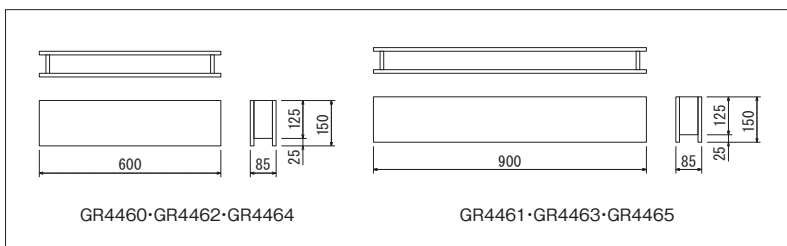

GR4463×4

シンプルな薄型スリム形状が省スペースに置いて使いやすいです。
ナチュラル木目のポットがグリーンと相性が良く、インテリアにもマッチします。

GR4460

GR4461

GR4462

GR4463

GR4464

GR4465

GR4462

GR4464

GR4460・GR4462・GR4464

GR4461・GR4463・GR4465

ポット(210)

詳細→P.32

注文品番	本体価格(税込価格)	ポット外寸法 w×h×d (mm)	外寸法 W×H×D (mm)	重量 (kg)
GR4460	¥19,200 (¥21,120)	600×150×85	650×300×350	2.2
GR4461	¥25,000 (¥27,500)	900×150×85	950×300×350	3.2
GR4462	¥21,800 (¥23,980)	600×150×85	600×380×300	2.2
GR4463	¥27,300 (¥30,030)	900×150×85	900×380×300	3.2
GR4464	¥21,400 (¥23,540)	600×150×85	750×400×400	2.3
GR4465	¥26,600 (¥29,260)	900×150×85	1100×400×400	3.3