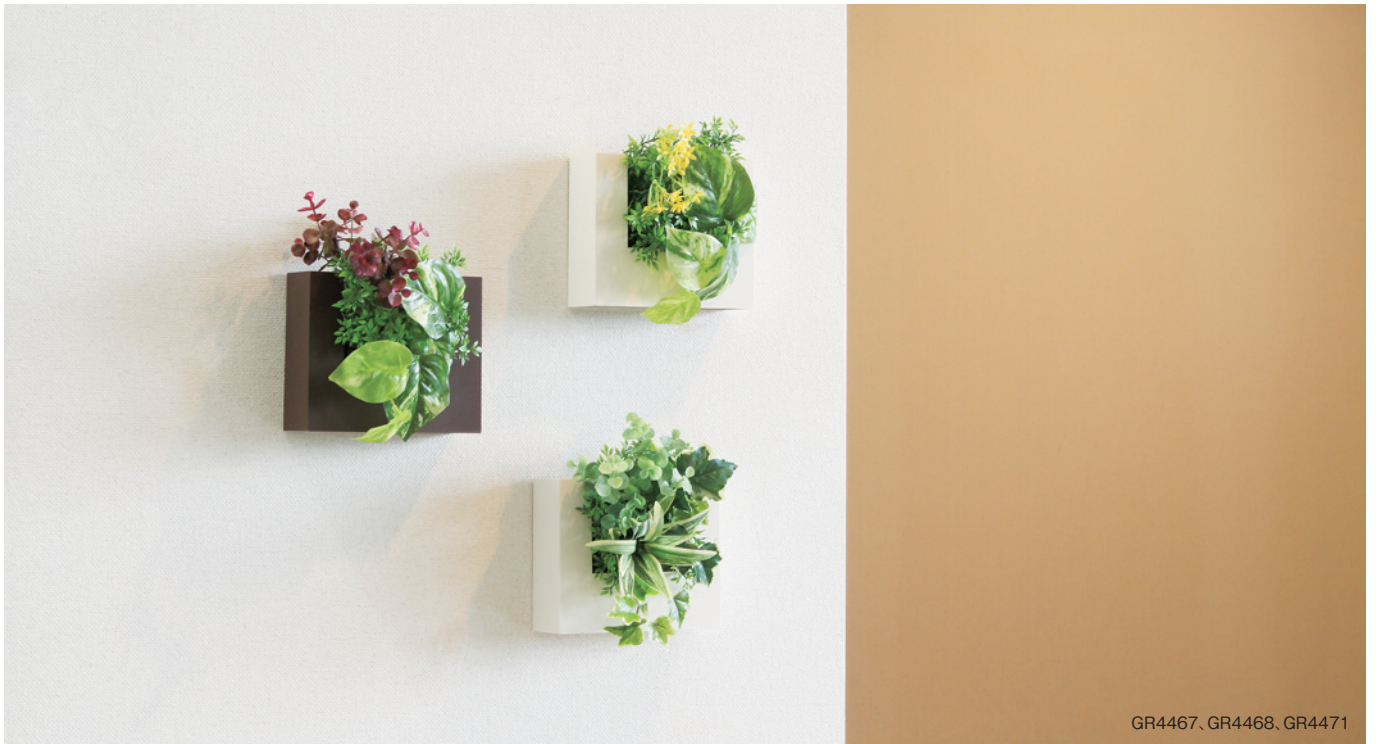

ウォールポット コポット

小さくカジュアルに飾るならこのタイプ

手軽に使える
キューブタイプのデザイン
ポット。

- 1つ1つがかわいくオシャレにデザインされています。
- 単体でも接続でもスペースとイメージに合わせて飾ることができます。

飲食店やカフェ、フードコート、食堂からのイートインコーナー、ショップのトイレから売場の壁にちょっとオシャレに飾るのにおすすめです。

GR4467、GR4468、GR4471

グリーンポット

<p>商品</p>	<p>GR4466</p>	<p>コポット</p> <p>GR4468</p>	<p>GR4470</p>			
<p>インテリアに馴染みやすいカラーのキューブタイプ。ミニサイズでカジュアルに飾れます。</p>						
<p>ページ載</p>	<p>P.21</p>					
<p>特徴</p>	<p>ポット(209)</p> <p>裏側</p> <p>GR4466</p>	<p>GR4467</p>	<p>GR4468</p>	<p>GR4469</p>	<p>GR4470</p>	<p>GR4471</p>

本体：樹脂 ポット(209)
装飾：造花・9mmMDFシート貼り
直掛け用フック：樹脂
付属品：直掛け用フック