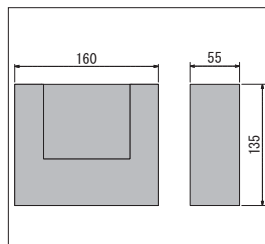

GR4467、GR4468、GR4471

使いやすいカラーのキューブタイプ。壁付けでも卓上でも使えます。
雑貨感覚でカジュアルに楽しめるミニグリーン。

GR4466

GR4467

GR4468

GR4469

GR4470

GR4471

卓上でもお使いいただけます。

裏側にフック引掛け穴が開いています。

ポット(209)

詳細→P.32

注文品番	本体価格(税込価格)	ポット外寸法 w×h×d (mm)	外寸法 W×H×D (mm)	重量 (kg)
GR4466	¥5,100 (¥5,610)	160×135×55	200×350×150	0.3
GR4467	¥4,500 (¥4,950)	160×135×55	170×170×140	0.3
GR4468	¥4,300 (¥4,730)	160×135×55	170×200×120	0.3
GR4469	¥5,100 (¥5,610)	160×135×55	200×400×130	0.3
GR4470	¥4,300 (¥4,730)	160×135×55	200×200×140	0.3
GR4471	¥4,400 (¥4,840)	160×135×55	160×200×150	0.3