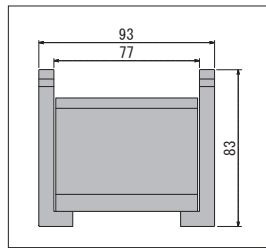

ポット(216)

詳細→P.32

注文品番	本体価格(税込価格)	ポット外寸法 w×h×d (mm)	外寸法 W×H×D (mm)	重量 (kg)
GR4432	¥10,000 (¥11,000)	93×83×93	250×500×250	0.5
GR4433	¥ 9,300 (¥10,230)	93×83×93	250×600×250	0.5
GR4434	¥ 9,300 (¥10,230)	93×83×93	250×700×250	0.5
GR4435	¥10,400 (¥11,440)	93×83×93	300×300×300	0.5

本 体：樹脂木目転写・9mmMDFシート貼り ポット(216)
パーテーションフック：スチール焼付塗装
チェーン：スチールメッキ
装 飾：造花・5.5mmベニヤシート貼り・ハッポー
付属品：パーテーションフック1ヶ(対応厚1～55mm)・チェーン270mm1セット