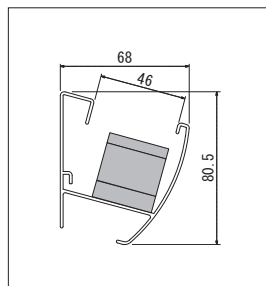

既存のパーテーションに設置する、しだれポット。
付属の専用フックで簡単に引掛けられます。

ワイド300・600・900mm幅のしだれラインタイプ。
パーテーションの厚みに合わせて設置できます。

GR4423

GR4424

GR4425

ポットにフックを取り付けて、
パーテーションに引掛けます。

GR4426

GR4427

GR4428

パーテーションに取り付けると少し
前に傾斜するポットデザイン。

GR4429

GR4430

GR4431

裏側にフック引掛け穴が開いて
います。

GR4426×2、GR4423×2

ポット(207) 詳細→P.32

注文品番	本体価格(税込価格)	ポット外寸法 w×h×d (mm)	外寸法 W×H×D (mm)	重量 (kg)
GR4423	¥11,900 (¥13,090)	300×80.5×68	350×600×200	0.6
GR4424	¥17,600 (¥19,360)	600×80.5×68	650×600×200	1.1
GR4425	¥24,000 (¥26,400)	900×80.5×68	950×600×200	1.6
GR4426	¥13,400 (¥14,740)	300×80.5×68	350×450×250	0.6
GR4427	¥20,000 (¥22,000)	600×80.5×68	650×450×250	1.1
GR4428	¥26,800 (¥29,480)	900×80.5×68	950×450×250	1.6
GR4429	¥13,100 (¥14,410)	300×80.5×68	350×400×200	0.6
GR4430	¥19,300 (¥21,230)	600×80.5×68	650×400×200	1.1
GR4431	¥25,800 (¥28,380)	900×80.5×68	950×400×200	1.6

詳細→P.32

注文品番	本体価格(税込価格)	ポット外寸法 w×h×d (mm)	外寸法 W×H×D (mm)	重量 (kg)
GR4432	¥10,000 (¥11,000)	93×83×93	250×500×250	0.5
GR4433	¥ 9,300 (¥10,230)	93×83×93	250×600×250	0.5
GR4434	¥ 9,300 (¥10,230)	93×83×93	250×700×250	0.5
GR4435	¥10,400 (¥11,440)	93×83×93	300×300×300	0.5