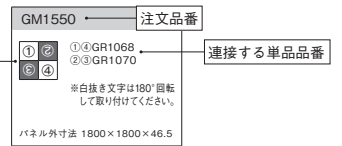

並べ方
パネルの向きを数字の向きに合わせて取り付けてください。

グリーンパネル接続明細

GM1550	P.18	GM1551	P.18	GM1552	P.19	GM1553	P.19
<p>①④GR1068 ②③GR1070</p> <p>※白抜き文字は180°回転して取り付けてください。</p> <p>パネル外寸法 1800×1800×46.5</p>		<p>①③⑤⑦⑨GR1068 ②④⑥⑧GR1070</p> <p>※白抜き文字は180°回転して取り付けてください。</p> <p>パネル外寸法 2700×2700×46.5</p>		<p>①GR1068 ②GR1069</p> <p>パネル外寸法 1800×900×46.5</p>		<p>①GR1071 ②GR1070</p> <p>パネル外寸法 1800×900×46.5</p>	
<p>①③GR1068 ②GR1069</p> <p>※白抜き文字は180°回転して取り付けてください。</p> <p>パネル外寸法 2700×900×46.5</p>		<p>①③GR1070 ②GR1071</p> <p>パネル外寸法 2700×900×46.5</p>		<p>①②GR1030</p> <p>パネル外寸法 1200×600×46.5</p>		<p>①②GR1031</p> <p>パネル外寸法 1800×900×46.5</p>	
<p>①GR1030 ②GR1028</p> <p>パネル外寸法 1200×600×46.5</p>		<p>①GR1031 ②GR1029</p> <p>パネル外寸法 1800×900×46.5</p>		<p>①②GR1028</p> <p>パネル外寸法 1200×600×46.5</p>		<p>①②GR1029</p> <p>パネル外寸法 1800×900×46.5</p>	
<p>①GR1030 ②GR1032 ③GR1028</p> <p>パネル外寸法 1800×600×46.5</p>		<p>①GR1031 ②GR1033 ③GR1029</p> <p>パネル外寸法 2700×900×46.5</p>		<p>①GR1030 ②③GR1032 ④GR1028</p> <p>パネル外寸法 1200×1200×46.5</p>		<p>①GR1031 ②③GR1033 ④GR1029</p> <p>パネル外寸法 1800×1800×46.5</p>	
<p>①④GR1026 ②③GR1024</p> <p>パネル外寸法 900×900×17</p>		<p>①④GR1027 ②③GR1025</p> <p>パネル外寸法 1200×1200×17</p>		<p>①③⑤⑦⑨GR1016 ②④⑥⑧GR1018</p> <p>パネル外寸法 1350×1350×17</p>		<p>①③⑤⑦⑨GR1017 ②④⑥⑧GR1019</p> <p>パネル外寸法 1800×1800×17</p>	
<p>①③⑤GR1020 ②④⑥GR1022</p> <p>パネル外寸法 1350×900×17</p>		<p>①③⑤GR1021 ②④⑥GR1023</p> <p>パネル外寸法 1800×1200×17</p>		<p>①③GR1016 ②GR1018</p> <p>パネル外寸法 1350×450×17</p>		<p>①③GR1017 ②GR1019</p> <p>パネル外寸法 1800×600×17</p>	
<p>①③⑤GR1024 ②④GR1026</p> <p>パネル外寸法 2250×450×17</p>		<p>①③⑤GR1025 ②④GR1027</p> <p>パネル外寸法 3000×600×17</p>		<p>①③GR1020 ②④GR1022</p> <p>パネル外寸法 1350×900×17</p>		<p>①③GR1021 ②④GR1023</p> <p>パネル外寸法 1800×1200×17</p>	

※パネル外寸法はグリーンを含まない接続時のパネル(フレーム)外寸法をw×h×d (mm)の順で表記しています。

グリーンパネル接続明細

並べ方
パネルの向きを数字の向きに合わせて取り付けてください。

GM1550 注文品番

①④GR1068
②③GR1070

※白抜き文字は180°回転して取り付けください。

パネル外寸法 1800×1800×46.5

接続する単品品番