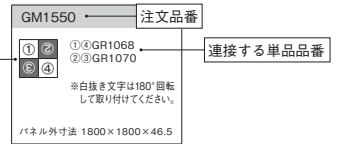

並べ方
パネルの向きを数字の
向きに合わせて取り付け
てください。

GM1496	P.86	GM1497	P.86	GM1498	P.86	GM1499	P.86
①⑨GR1044 ②④⑥⑧GR1056 ③⑤⑦GR1048 パネル外寸法 900×900×17		①⑨GR1045 ②④⑥⑧GR1057 ③⑤⑦GR1049 パネル外寸法 1350×1350×17		①⑨GR1044 ②④⑥⑧GR1058 ③⑤⑦GR1048 パネル外寸法 900×900×17		①⑨GR1045 ②④⑥⑧GR1059 ③⑤⑦GR1049 パネル外寸法 1350×1350×17	
GM1500	P.87	GM1501	P.87	GM1502	P.88	GM1503	P.88
①⑨GR1044 ②④⑥⑧GR1060 ③⑤⑦GR1048 パネル外寸法 900×900×17		①⑨GR1045 ②④⑥⑧GR1061 ③⑤⑦GR1049 パネル外寸法 1350×1350×17		①③GR1044 ②GR1050 パネル外寸法 900×300×17		①③GR1045 ②GR1051 パネル外寸法 1350×450×17	
GM1504	P.88	GM1505	P.88	GM1506	P.88	GM1507	P.88
①③GR1044 ②GR1052 パネル外寸法 900×300×17		①③GR1045 ②GR1053 パネル外寸法 1350×450×17		①③GR1046 ②GR1054 パネル外寸法 900×300×17		①③GR1047 ②GR1055 パネル外寸法 1350×450×17	
GM1508	P.88	GM1509	P.88	GM1510	P.88	GM1511	P.88
①③GR1048 ②GR1056 パネル外寸法 900×300×17		①③GR1049 ②GR1057 パネル外寸法 1350×450×17		①③GR1048 ②GR1058 パネル外寸法 900×300×17		①③GR1049 ②GR1059 パネル外寸法 1350×450×17	
GM1512	P.88	GM1513	P.88	GM1514	P.89	GM1515	P.89
①③GR1048 ②GR1060 パネル外寸法 900×300×17		①③GR1049 ②GR1061 パネル外寸法 1350×450×17		①⑤GR1044 ②④GR1050 ③GR1046 パネル外寸法 1500×300×17		①⑤GR1045 ②④GR1051 ③GR1047 パネル外寸法 2250×450×17	
GM1516	P.88	GM1517	P.88	GM1518	P.88	GM1519	P.88
①⑤GR1044 ②④GR1052 ③GR1046 パネル外寸法 1500×300×17		①⑤GR1045 ②④GR1053 ③GR1047 パネル外寸法 2250×450×17		①⑤GR1046 ②④GR1054 ③GR1048 パネル外寸法 1500×300×17		①⑤GR1047 ②④GR1055 ③GR1049 パネル外寸法 2250×450×17	
GM1520	P.89	GM1521	P.89	GM1522	P.88	GM1523	P.88
①⑤GR1048 ②④GR1056 ③GR1044 パネル外寸法 1500×300×17		①⑤GR1049 ②④GR1057 ③GR1045 パネル外寸法 2250×450×17		①⑤GR1048 ②④GR1058 ③GR1044 パネル外寸法 1500×300×17		①⑤GR1049 ②④GR1059 ③GR1045 パネル外寸法 2250×450×17