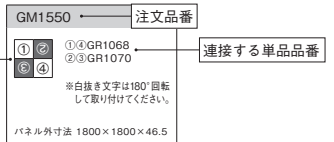

グリーンパネル接続明細

並べ方
パネルの向きを数字の向きに合わせて取り付けてください。

GM1574	P.42	GM1575	P.43	GM1576	P.42	GM1577	P.42
①GR1074 ②GR1075 ③GR1076 ④GR1072 パネル外寸法 1425×675×121		①GR1074 ②GR1075 ③GR1076 ④GR1072 パネル外寸法 2825×675×121		①GR1074 ②GR1075 ③GR1076 ④GR1072 パネル外寸法 1150×800×121		①GR1074 ②GR1075 ③GR1076 ④GR1072 パネル外寸法 2275×865×121	
①GR1072 ②GR1076 ③GR1074 ④GR1075 パネル外寸法 875×875×121		①GR1072 ②GR1076 ③GR1074 ④GR1075 ※白抜き文字は180°回転して取り付けてください。 パネル外寸法 1575×1025×121		①④GR1080 ②③GR1077 パネル外寸法 750×750×100		①④GR1082 ②③GR1083 パネル外寸法 750×750×100	
①④GR1080 ②③GR1077 ⑤⑧GR1078 ⑥⑦GR1079 パネル外寸法 1375×750×100		①④GR1082 ②③GR1083 ⑤⑧GR1084 ⑥⑦GR1081 パネル外寸法 1375×750×100		①③⑥⑧GR1077 ②④⑤⑦GR1080 パネル外寸法 1125×1125×100		①③⑥⑧GR1083 ②④⑤⑦GR1082 パネル外寸法 1125×1125×100	
①⑧GR1078 ②⑦GR1079 ③⑥GR1077 ④⑤GR1080 パネル外寸法 1000×1250×100		①⑧GR1084 ②⑦GR1081 ③⑥GR1083 ④⑤GR1082 パネル外寸法 1000×1250×100		①④GR1002 ②③GR1000 パネル外寸法 900×900×40		①④GR1003 ②③GR1001 パネル外寸法 1200×1200×40	
①④GR1004 ②③GR1006 パネル外寸法 900×900×40		①④GR1005 ②③GR1007 パネル外寸法 1200×1200×40		①③⑤⑦⑨GR1002 ②④⑥⑧GR1000 パネル外寸法 1350×1350×40		①③⑤⑦⑨GR1003 ②④⑥⑧GR1001 パネル外寸法 1800×1800×40	
①③⑤⑦⑨GR1004 ②④⑥⑧GR1006 パネル外寸法 1350×1350×40		①③⑤⑦⑨GR1005 ②④⑥⑧GR1007 パネル外寸法 1800×1800×40		①③GR1002 ②GR1000 パネル外寸法 1350×450×40		①③GR1003 ②GR1001 パネル外寸法 1800×600×40	
①③GR1004 ②GR1006 パネル外寸法 1350×450×40		①③GR1005 ②GR1007 パネル外寸法 1800×600×40		①③⑤GR1002 ②④GR1000 パネル外寸法 2250×450×40		①③⑤GR1003 ②④GR1001 パネル外寸法 3000×600×40