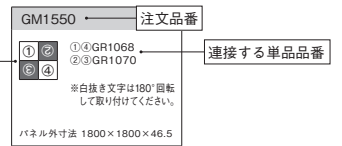

並べ方
パネルの向きを数字の
向きに合わせて取り付け
てください。

グリーンパネル接続明細

GM1586	P.81	GM1587	P.81	GM1588	P.82	GM1589	P.82
①GR1095 ②GR1086 ③④GR1091 パネル外寸法 371×1350×40		①GR1095 ②GR1086 ③④GR1091 パネル外寸法 742×1650×40		①⑤GR1089 ②④GR1087 ③GR1094 パネル外寸法 371×1500×40		①⑤GR1089 ②④GR1087 ③GR1094 パネル外寸法 742×1500×40	
①⑤GR1091 ②④GR1085 ③GR1096 パネル外寸法 371×1500×40		①⑤GR1091 ②④GR1085 ③GR1096 パネル外寸法 742×1500×40		①GR1094 ②GR1089 ③GR1091 ④GR1088 パネル外寸法 507×1050×40		①GR1094 ②GR1089 ③GR1091 ④GR1088 パネル外寸法 1014×1050×40	
①GR1096 ②GR1091 ③GR1085 ④GR1090 パネル外寸法 507×1050×40		①GR1096 ②GR1091 ③GR1085 ④GR1090 パネル外寸法 1014×1050×40		①④GR1044 ②③GR1050 パネル外寸法 600×600×17		①④GR1045 ②③GR1051 パネル外寸法 900×900×17	
①④GR1044 ②③GR1052 パネル外寸法 600×600×17		①④GR1045 ②③GR1053 パネル外寸法 900×900×17		①④GR1046 ②③GR1054 パネル外寸法 600×600×17		①④GR1047 ②③GR1055 パネル外寸法 900×900×17	
①④GR1048 ②③GR1056 パネル外寸法 600×600×17		①④GR1049 ②③GR1057 パネル外寸法 900×900×17		①④GR1048 ②③GR1058 パネル外寸法 600×600×17		①④GR1049 ②③GR1059 パネル外寸法 900×900×17	
①④GR1048 ②③GR1060 パネル外寸法 600×600×17		①④GR1049 ②③GR1061 パネル外寸法 900×900×17		①⑨GR1046 ②④⑥⑧GR1050 ③⑤⑦GR1044 パネル外寸法 900×900×17		①⑨GR1047 ②④⑥⑧GR1051 ③⑤⑦GR1045 パネル外寸法 1350×1350×17	
①⑨GR1046 ②④⑥⑧GR1052 ③⑤⑦GR1044 パネル外寸法 900×900×17		①⑨GR1047 ②④⑥⑧GR1053 ③⑤⑦GR1045 パネル外寸法 1350×1350×17		①⑨GR1048 ②④⑥⑧GR1054 ③⑤⑦GR1046 パネル外寸法 900×900×17		①⑨GR1049 ②④⑥⑧GR1055 ③⑤⑦GR1047 パネル外寸法 1350×1350×17