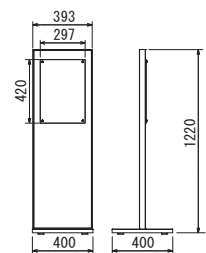

オプション詳細・サインスタンドスペック図面

オプション

ロープ 81-C

ロープ 81-GR

ロープ 82-GR

L=1200
(フック部含む)

ステンレスリング
内径φ25

ロープ

スペック図面

S=1/50

GR2701

210X210

A4タテ

297X297

A3タテ

GR2703