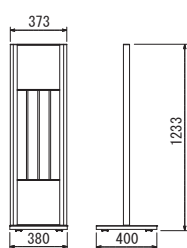

オプション詳細・サインスタンドスペック図面

オプション

L=1200
(フック部含む)

ステンレスリング
内径φ25

ロープ

オプション

小型・軽量キャスター4ヶ、内2ヶ
ストッパー付きのセット。
キャスターのみ出荷し、お客様にて
取り付けていただくものです。

オプション

スチール板のウエイトです。
本体に取り付けた状態での
出荷となります。

小型・軽量キャスター4ヶ、内2ヶストッパー
付きのセット。
本体に取り付けた状態での出荷となります。

スペック図面

S=1/50

GR2701

GR2703

GR2702

GR2704

GR2705、2706