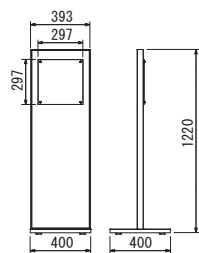

オプション詳細・サインスタンドスペック図面

オプション

ロープ 81-C

ロープ 81-GR

ロープ 82-GR

L=1200
(フック部含む)

ステンレスリング
内径φ25

ロープ

スペック図面

S=1/50

GR2701

210X210

A4タテ

297X297

A3タテ

GR2703