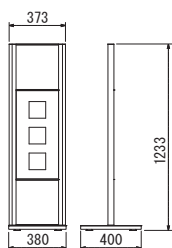

オプション詳細・サインスタンドスペック図面

オプション

ロープ 81-C

ロープ 81-GR

ロープ 82-GR

L=1200
(フック部含む)

ステンレスリング
内径φ25

ロープ

スペック図面

S=1/50

GR2701

210X210

A4タテ

297X297

A3タテ

GR2703