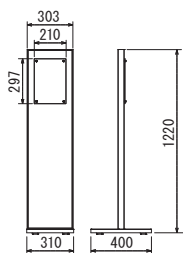

オプション詳細・サインスタンドスペック図面

オプション

ロープ 81-C

ロープ 81-GR

ロープ 82-GR

L=1200
(フック部含む)

ステンレスリング
内径φ25

ロープ

オプション

キャスター30

小型・軽量キャスター4ヶ、内2ヶ
ストッパー付きのセット。
キャスターのみ出荷し、お客様にて
取り付けていただくものです。

オプション

スチールウエイト(11kg)

スチール板のウエイトです。
本体に取り付けた状態での
出荷となります。

キャスター(4ヶセット)

小型・軽量キャスター4ヶ、内2ヶストッパー
付きのセット。
本体に取り付けた状態での出荷となります。

スペック図面

S=1/50

GR2701

210X210

A4タテ

297X297

A3タテ

GR2703