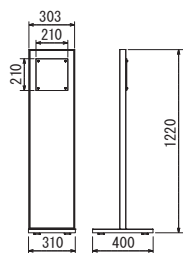

オプション詳細・サインスタンドスペック図面

オプション

ロープ 81-C

ロープ 81-GR

ロープ 82-GR

L=1200
(フック部含む)

ステンレスリング
内径φ25

ロープ

オプション

キャスター30

小型・軽量キャスター4ヶ、内2ヶ
ストッパー付きのセット。
キャスターのみ出荷し、お客様にて
取り付けていただくものです。

オプション

スチールウエイト(11kg)

スチール板のウエイトです。
本体に取り付けた状態での
出荷となります。

キャスター(4ヶセット)

小型・軽量キャスター4ヶ、内2ヶストッパー
付きのセット。
本体に取り付けた状態での出荷となります。

スペック図面

S=1/50

GR2701

210X210

A4タテ

297X297

A3タテ

GR2703