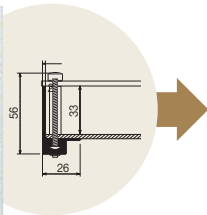

## フレームを変更する

フレーム(パネル)のデザインや色をインテリアに合わせてたり、  
連接展示で揃えたい時にはフレーム(パネル)を変更することもできます。

※構造やピースの形、強度の関係で変更できない商品もございます。詳しくはお問い合わせください。

■IN3563 [ウォールグリーン] 標準仕様

幅広木目フレームに変更(セピア色)

幅広木目フレームに変更(アイボリー色)

フレームレスのアクリルスタイルからスリムな木目スタイルにしたり、  
フラットな幅広木目フレームに変更すると、印象も違って見えます。  
またフレーム色を変えると、まわりのインテリアイメージに合わせることもできます。