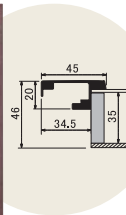

## フレームを変更する

フレーム(パネル)のデザインや色をインテリアに合わせてたり、  
連接展示で揃えたい時にはフレーム(パネル)を変更することもできます。

※構造やピースの形、強度の関係で変更できない商品もございます。詳しくはお問い合わせください。

■IN3563 [ウォールグリーン] 標準仕様

幅広木目フレームに変更(セピア色)

幅広木目フレームに変更(アイボリー色)

フレームレスのアクリルスタイルからスリムな木目スタイルにしたり、  
フラットな幅広木目フレームに変更すると、印象も違って見えます。  
またフレーム色を変えると、まわりのインテリアイメージに合わせることもできます。