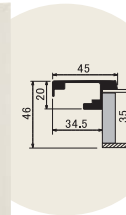

## フレームを変更する

フレーム(パネル)のデザインや色をインテリアに合わせてたり、  
連接展示で揃えたい時にはフレーム(パネル)を変更することもできます。

※構造やピースの形、強度の関係で変更できない商品もございます。詳しくはお問い合わせください。

■IN3563 [ウォールグリーン] 標準仕様

幅広木目フレームに変更(セピア色)

幅広木目フレームに変更(アイボリー色)

フレームレスのアクリルスタイルからスリムな木目スタイルにしたり、  
フラットな幅広木目フレームに変更すると、印象も違って見えます。  
またフレーム色を変えると、まわりのインテリアイメージに合わせることもできます。