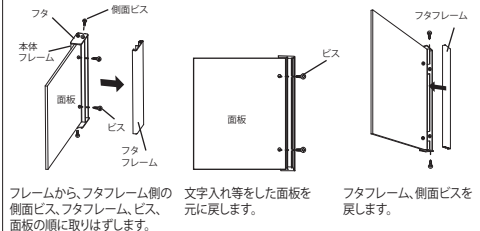

突き出しピクトサイン 7D707

▼設置方法

受注生産品
オーダー規格

- 標準的な突き出しサイン。
- 小サイズなので室名札にピッタリ。

注出品番			本体価格 (税込価格)	有効画面寸法 (mm)	外寸法 W×H×D (mm)	面板寸法 w×h (mm)	重量 (kg)
品番	カラー	サイズ					
7D707	C	300×300	¥7,800 (¥8,580)	300×300	340×306×25	319×300	1.3
		250×250	¥7,100 (¥7,810)	250×250	290×256×25	269×250	1.2
		200×200	¥6,500 (¥7,150)	200×200	240×206×25	219×200	1.1
		250×100	¥6,100 (¥6,710)	250×100	290×106×25	269×100	0.9
		200×100	¥5,800 (¥6,380)	200×100	240×106×25	219×100	0.9

ピクト用でソフトを白アクリルに直接貼り込むタイプ

仕様

フレーム：アルミ押出材 アルマイト仕上
面 板：3mm白アクリル
付属部品：直付け用ビス

セット方法

フレームから、フタフレーム側の側面ビス、フタフレーム、ビス、面板の順に取りはずします。
文字入れ等をした面板を元に戻します。
フタフレーム、側面ビスを戻します。

特注サイズ できます

最大サイズ：
有効画面寸法 W300×H300
最小サイズ：
有効画面寸法 W80×H80

ご注意

●「取り付けについて」をご参照ください。⇒ P.389

吊り下げサイン 7J707

▼設置方法

受注生産品
オーダー規格

- 上部にフレームのある天井直付けサイン。

注出品番			本体価格 (税込価格)	有効画面寸法 (mm)	外寸法 W×H×D (mm)	面板寸法 w×h (mm)	重量 (kg)
品番	カラー	サイズ					
7J707	C	1500×300	¥29,600 (¥32,560)	1500×300	1506×340×25	1500×319	3.6
		1200×300	¥24,500 (¥26,950)	1200×300	1206×340×25	1200×319	3.0
		900×300	¥19,000 (¥20,900)	900×300	906×340×25	900×319	2.5
		600×300	¥14,100 (¥15,510)	600×300	606×340×25	600×319	1.9
		600×200	¥11,100 (¥12,210)	600×200	606×240×25	600×219	1.7
		450×300	¥11,700 (¥12,870)	450×300	456×340×25	450×319	1.6
		450×200	¥ 9,000 (¥ 9,900)	450×200	456×240×25	450×219	1.5

ソフトを白アクリルに貼り込むタイプ

仕様

フレーム：アルミ押出材 アルマイト仕上
面 板：3mm白アクリル
付属部品：直付け用ビス

セット方法

フレームから、フタフレーム側の側面ビス、フタフレーム、ビス、面板の順に取りはずします。
文字入れ等をした面板を元に戻します。
フタフレーム、側面ビスを戻します。

特注サイズ できます

最大サイズ：
有効画面寸法 W1800×H450
最小サイズ：
有効画面寸法 W150×H150