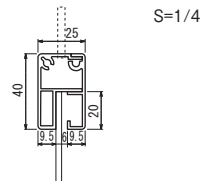

突き出しピクトサイン 7D707

▼設置方法

受注生産品
オーダー規格

- 標準的な突き出しサイン。
- 小サイズなので室名札にピッタリ。

注出品番			本体価格 (税込価格)	有効画面寸法 (mm)	外寸法 W×H×D (mm)	面板寸法 w×h (mm)	重量 (kg)
品番	カラー	サイズ					
7D707	C	300×300	¥7,800 (¥8,580)	300×300	340×306×25	319×300	1.3
		250×250	¥7,100 (¥7,810)	250×250	290×256×25	269×250	1.2
		200×200	¥6,500 (¥7,150)	200×200	240×206×25	219×200	1.1
		250×100	¥6,100 (¥6,710)	250×100	290×106×25	269×100	0.9
		200×100	¥5,800 (¥6,380)	200×100	240×106×25	219×100	0.9

ピクト用でソフトを白アクリルに直接貼り込むタイプ

仕様

フレーム：アルミ押出材 アルマイト仕上
面 板：3mm白アクリル
付属部品：直付け用ビス

セット方法

フレームから、フタフレーム側の側面ビス、フタフレーム、ビス、面板の順に取りはずします。
文字入れ等をした面板を元に戻します。
フタフレーム、側面ビスを戻します。

特注サイズ できます

最大サイズ：
有効画面寸法 W300×H300
最小サイズ：
有効画面寸法 W80×H80

ご注意

●「取り付けについて」をご参照ください。⇒ P.389

吊り下げサイン 7J707

▼設置方法

受注生産品
オーダー規格

- 上部にフレームのある天井直付けサイン。

注出品番			本体価格 (税込価格)	有効画面寸法 (mm)	外寸法 W×H×D (mm)	面板寸法 w×h (mm)	重量 (kg)
品番	カラー	サイズ					
7J707	C	1500×300	¥29,600 (¥32,560)	1500×300	1506×340×25	1500×319	3.6
		1200×300	¥24,500 (¥26,950)	1200×300	1206×340×25	1200×319	3.0
		900×300	¥19,000 (¥20,900)	900×300	906×340×25	900×319	2.5
		600×300	¥14,100 (¥15,510)	600×300	606×340×25	600×319	1.9
		600×200	¥11,100 (¥12,210)	600×200	606×240×25	600×219	1.7
		450×300	¥11,700 (¥12,870)	450×300	456×340×25	450×319	1.6
		450×200	¥ 9,000 (¥ 9,900)	450×200	456×240×25	450×219	1.5

ソフトを白アクリルに貼り込むタイプ

仕様

フレーム：アルミ押出材 アルマイト仕上
面 板：3mm白アクリル
付属部品：直付け用ビス

セット方法

フレームから、フタフレーム側の側面ビス、フタフレーム、ビス、面板の順に取りはずします。
文字入れ等をした面板を元に戻します。
フタフレーム、側面ビスを戻します。

特注サイズ できます

最大サイズ：
有効画面寸法 W1800×H450
最小サイズ：
有効画面寸法 W150×H150