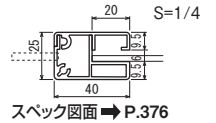

突き出しピクトサイン 7D707

▼設置方法

受注生産品
オーダー規格

- 標準的な突き出しサイン。
- 小サイズなので室名札にピッタリ。

注出品番			本体価格 (税込価格)	有効画面寸法 (mm)	外寸法 W×H×D (mm)	面板寸法 w×h (mm)	重量 (kg)
品番	カラー	サイズ					
7D707	C	300×300	¥7,800 (¥8,580)	300×300	340×306×25	319×300	1.3
		250×250	¥7,100 (¥7,810)	250×250	290×256×25	269×250	1.2
		200×200	¥6,500 (¥7,150)	200×200	240×206×25	219×200	1.1
		250×100	¥6,100 (¥6,710)	250×100	290×106×25	269×100	0.9
		200×100	¥5,800 (¥6,380)	200×100	240×106×25	219×100	0.9

ピクト用でソフトを白アクリルに直接貼り込むタイプ

仕様

フレーム：アルミ押出材 アルマイト仕上
面 板：3mm白アクリル
付属部品：直付け用ビス

セット方法

フレームから、フタフレーム側の側面ビス、フタフレーム、ビス、面板の順に取りはずします。
文字入れ等をした面板を元に戻します。
フタフレーム、側面ビスを戻します。

特注サイズ できます

最大サイズ：
有効画面寸法 W300×H300
最小サイズ：
有効画面寸法 W80×H80

ご注意

●「取り付けについて」をご参照ください。⇒ P.389

吊り下げサイン 7J707

▼設置方法

受注生産品
オーダー規格

- 上部にフレームのある天井直付けサイン。

注出品番			本体価格 (税込価格)	有効画面寸法 (mm)	外寸法 W×H×D (mm)	面板寸法 w×h (mm)	重量 (kg)
品番	カラー	サイズ					
7J707	C	1500×300	¥29,600 (¥32,560)	1500×300	1506×340×25	1500×319	3.6
		1200×300	¥24,500 (¥26,950)	1200×300	1206×340×25	1200×319	3.0
		900×300	¥19,000 (¥20,900)	900×300	906×340×25	900×319	2.5
		600×300	¥14,100 (¥15,510)	600×300	606×340×25	600×319	1.9
		600×200	¥11,100 (¥12,210)	600×200	606×240×25	600×219	1.7
		450×300	¥11,700 (¥12,870)	450×300	456×340×25	450×319	1.6
		450×200	¥ 9,000 (¥ 9,900)	450×200	456×240×25	450×219	1.5

ソフトを白アクリルに貼り込むタイプ

仕様

フレーム：アルミ押出材 アルマイト仕上
面 板：3mm白アクリル
付属部品：直付け用ビス

セット方法

フレームから、フタフレーム側の側面ビス、フタフレーム、ビス、面板の順に取りはずします。
文字入れ等をした面板を元に戻します。
フタフレーム、側面ビスを戻します。

特注サイズ できます

最大サイズ：
有効画面寸法 W1800×H450
最小サイズ：
有効画面寸法 W150×H150