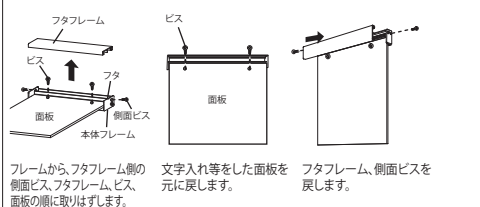

ピクト用でソフトを白アクリルに直接貼り込むタイプ

仕様

フレーム：アルミ押出材 アルマイト仕上
面 板：3mm白アクリル
付属部品：直付け用ビス

セット方法

フレームから、フタフレーム側の側面ビス、フタフレーム、ビス、面板の順に取りはずします。
文字入れ等をした面板を元に戻します。
フタフレーム、側面ビスを戻します。

特注サイズ できます

最大サイズ：
有効画面寸法 W300×H300
最小サイズ：
有効画面寸法 W80×H80

ご注意

●「取り付けについて」をご参照ください。⇒ P.389

吊り下げサイン 7J707

▼設置方法

受注生産品
オーダー規格

- 上部にフレームのある天井直付けサイン。

注出品番			本体価格 (税込価格)	有効画面寸法 (mm)	外寸法 W×H×D (mm)	面板寸法 w×h (mm)	重量 (kg)
品番	カラー	サイズ					
7J707	C	1500×300	¥29,600 (¥32,560)	1500×300	1506×340×25	1500×319	3.6
		1200×300	¥24,500 (¥26,950)	1200×300	1206×340×25	1200×319	3.0
		900×300	¥19,000 (¥20,900)	900×300	906×340×25	900×319	2.5
		600×300	¥14,100 (¥15,510)	600×300	606×340×25	600×319	1.9
		600×200	¥11,100 (¥12,210)	600×200	606×240×25	600×219	1.7
		450×300	¥11,700 (¥12,870)	450×300	456×340×25	450×319	1.6
		450×200	¥ 9,000 (¥ 9,900)	450×200	456×240×25	450×219	1.5

ソフトを白アクリルに貼り込むタイプ

仕様

フレーム：アルミ押出材 アルマイト仕上
面 板：3mm白アクリル
付属部品：直付け用ビス

セット方法

フレームから、フタフレーム側の側面ビス、フタフレーム、ビス、面板の順に取りはずします。
文字入れ等をした面板を元に戻します。
フタフレーム、側面ビスを戻します。

特注サイズ できます

最大サイズ：
有効画面寸法 W1800×H450
最小サイズ：
有効画面寸法 W150×H150