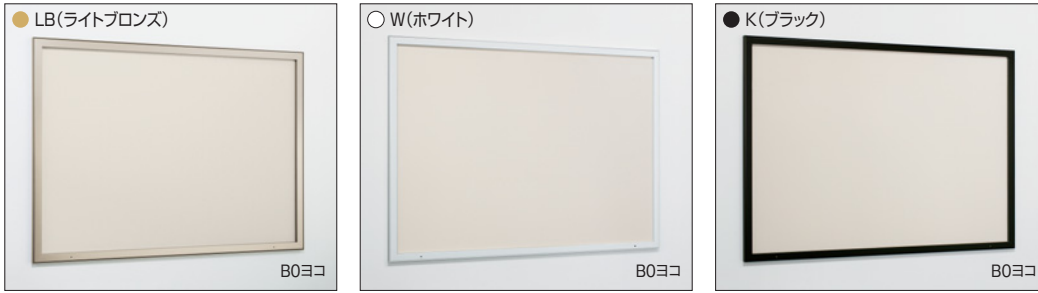

# 壁面掲示板 6613

規格

- B0サイズ対応・簡易ステー付きのはね上げ式掲示板。
- 鍵管理不要のピンロック機構でラクラク開閉。
- 落ち着いた色合いは公共シーンにおすすめ。

簡易ステー付き

ピンロックで開閉  
詳細 → P.400

標準  
掲示シート仕様  
I (アイボリー)

オプション  
ホワイトボード仕様

オプション  
マグネットクロス仕様  
I (アイボリー)

オプション  
マグネットクロス仕様  
GY (ライトグレー)

特注仕様  
掲示シート仕様  
GY (ライトグレー)

価格はお問い合わせください。

標準は掲示シート仕様のアイボリー色です。オプションのマグネットクロス仕様はクロス色をご指示ください。

注文品番			標準				オプション				外寸法 WXHxD (mm)	有効画面寸法 (mm)	重量 (kg)	オプション 鍵個数(ヶ)
品番	カラー	サイズ	掲示シート仕様 I (アイボリー)	ホワイトボード仕様	マグネットクロス仕様 I (アイボリー)	マグネットクロス仕様 GY (ライトグレー)	マグネットクロス仕様 I (アイボリー)	マグネットクロス仕様 GY (ライトグレー)	マグネットクロス仕様 I (アイボリー)	マグネットクロス仕様 GY (ライトグレー)				
6613	LB	B0ヨコ	¥96,600 (¥106,260)	¥137,600 (¥151,360)	¥124,200 (¥136,620)	¥124,200 (¥136,620)	1543×1117×24.5	1466×1040	14.5	2				
	W K	A0ヨコ	¥69,600 (¥76,560)	¥80,000 (¥88,000)	¥86,200 (¥94,820)	¥86,200 (¥94,820)	1276×928×24.5	1199×851	10.6					

オプションのホワイトボード仕様・マグネットクロス仕様は本体込みの価格になります。マグネットクロス仕様のI (アイボリー) とGY (ライトグレー) は同価格です。用紙寸法は、下記に記載しています。