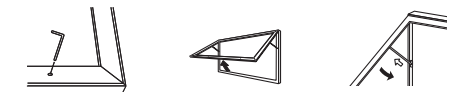

注文品番
M-937 → P.366
¥600 (税込¥660)

セット方法

屏前面のピン穴に、ピンを差し込みます。(ピンが内部のロックを押し込み解除します。)

簡易ステーが屏を固定しているのを確認の上、ポスター等をピンナップしてください。

屏を少し持ち上げると、簡易ステーのロックが解除されますので、棒を手前に引いてロック穴より抜き出し、そのまま屏を開けてください。

ご注意

- ●「取り付けについて」をご参照ください。→ P.389
- ●この商品は開扉の際、付属のロック解除用ピン(φ1.5~2mm)が必要です。(扉を閉じると自動的にロックします。)
- ●オプションのマグネットクロス仕様には磁力の強いマグネットバーのご使用をおすすめします。