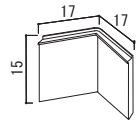

壁面掲示板 6613

規格

- ●B0サイズ対応・簡易ステー付きのはね上げ式掲示板。
- ●鍵管理不要のピンロック機構でラクラク開閉。
- ●落ち着いた色合いは公共シーンにおすすめ。

価格はお問い合わせください。

標準は掲示シート仕様のアイボリー色です。オプションのマグネットクロス仕様はクロス色をご指示ください。

注文品番			標準				オプション				外寸法 WXHxD (mm)	有効画面寸法 (mm)	重量 (kg)	オプション 鍵個数(ヶ)
品番	カラー	サイズ	掲示シート仕様 I (アイボリー)	ホワイトボード仕様	マグネットクロス仕様 I (アイボリー)	マグネットクロス仕様 GY (ライトグレー)	マグネットクロス仕様 I (アイボリー)	マグネットクロス仕様 GY (ライトグレー)	マグネットクロス仕様 I (アイボリー)	マグネットクロス仕様 GY (ライトグレー)				
6613	LB	B0ヨコ	¥96,600 (¥106,260)	¥137,600 (¥151,360)	¥124,200 (¥136,620)	¥124,200 (¥136,620)	1543×1117×24.5	1466×1040	14.5	2				
	W K	A0ヨコ	¥69,600 (¥76,560)	¥80,000 (¥88,000)	¥86,200 (¥94,820)	¥86,200 (¥94,820)	1276×928×24.5	1199×851	10.6					

オプションのホワイトボード仕様・マグネットクロス仕様は本体込みの価格になります。マグネットクロス仕様のI (アイボリー) とGY (ライトグレー) は同価格です。用紙寸法は、下記に記載しています。

特注サイズ できます

最大サイズ:
外寸法 W1800×H1200
最小サイズ:
外寸法 W350×H450
※タテ設置の場合
最大サイズ:
外寸法 W1200×H1600

オプション 詳細 → P.401

●コーナー保護パッドがご利用できます。

セット方法

屏前面のピン穴に、ピンを差し込みます。(ピンが内部のロックを押し込み解除します。)

簡易ステーが屏を固定しているのを確認の上、ポスター等をピンナップしてください。

屏を少し持ち上げると、簡易ステーのロックが解除されますので、棒を手前に引いてロック穴より抜き出し、そのまま屏を開けてください。

ご注意

- ●「取り付けについて」をご参照ください。→ P.389
- ●この商品は開扉の際、付属のロック解除用ピン(φ1.5~2mm)が必要です。(扉を閉じると自動的にロックします。)
- ●オプションのマグネットクロス仕様には磁力の強いマグネットバーのご使用をおすすめします。