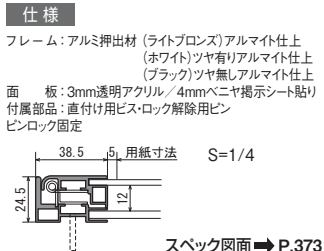

# 壁面掲示板 6613

規格

- B0サイズ対応・簡易ステー付きのはね上げ式掲示板。
- 鍵管理不要のピンロック機構でラクラク開閉。
- 落ち着いた色合いは公共シーンにおすすめ。

簡易ステー付き

ピンロックで開閉  
詳細 → P.400

標準  
掲示シート仕様  
I (アイボリー)

オプション  
ホワイトボード仕様

オプション  
マグネットクロス仕様  
I (アイボリー)

オプション  
マグネットクロス仕様  
GY (ライトグレー)

特注仕様  
掲示シート仕様  
GY (ライトグレー)

価格はお問い合わせください。

標準は掲示シート仕様のアイボリー色です。オプションのマグネットクロス仕様はクロス色をご指示ください。

注文品番			標準				オプション				外寸法 WXHxD (mm)	有効画面寸法 (mm)	重量 (kg)	オプション 鍵個数(ヶ)
品番	カラー	サイズ	掲示シート仕様 I (アイボリー)	ホワイトボード仕様	マグネットクロス仕様 I (アイボリー)	マグネットクロス仕様 GY (ライトグレー)	マグネットクロス仕様 I (アイボリー)	マグネットクロス仕様 GY (ライトグレー)	マグネットクロス仕様 I (アイボリー)	マグネットクロス仕様 GY (ライトグレー)				
6613	LB	B0ヨコ	¥96,600 (¥106,260)	¥137,600 (¥151,360)	¥124,200 (¥136,620)	¥124,200 (¥136,620)	1543×1117×24.5	1466×1040	14.5	2				
	W K	A0ヨコ	¥69,600 (¥76,560)	¥80,000 (¥88,000)	¥86,200 (¥94,820)	¥86,200 (¥94,820)	1276×928×24.5	1199×851	10.6					

オプションのホワイトボード仕様・マグネットクロス仕様は本体込みの価格になります。マグネットクロス仕様のI (アイボリー) とGY (ライトグレー) は同価格です。用紙寸法は、下記に記載しています。

## 特注サイズ できます

最大サイズ:  
外寸法 W1800×H1200  
最小サイズ:  
外寸法 W350×H450  
※タテ設置の場合  
最大サイズ:  
外寸法 W1200×H1600

B0ヨコ

B0ヨコ