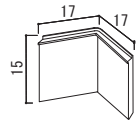

壁面掲示板 613

規格

- 埋め込み・接続設置可能な内扉構造。
- 鍵管理不要のピンロック機構でラクラク開閉。
- エスカレーター周辺のイベント・催事案内(埋め込み掲示板)におすすめ。

標準は掲示シート仕様のアイボリー色です。オプションのマグネットクロス仕様はクロス色をご指示ください。

注文品番			標準				オプション				外寸法 W×H×D (mm)	有効画面寸法 (mm)	重量 (kg)	オプション 鍵個数(ヶ)
品番	カラー	サイズ	掲示シート仕様 I (アイボリー)	ホワイトボード仕様	マグネットクロス仕様 I (アイボリー)	マグネットクロス仕様 GY (ライトグレー)	本体価格 (税込価格)	本体価格 (税込価格)	本体価格 (税込価格)	本体価格 (税込価格)				
613	LB W K	B1	¥61,000 (¥67,100)	¥74,000 (¥81,400)	¥75,700 (¥83,270)	¥75,700 (¥83,270)	815×1117×24.5	738×1040	8.6	2				
		B2	¥42,800 (¥47,080)	¥46,700 (¥51,370)	¥50,200 (¥55,220)	¥50,200 (¥55,220)	602× 815×24.5	525× 738	5.5	1				
		B3	¥35,100 (¥38,610)	¥37,000 (¥40,700)	¥38,800 (¥42,680)	¥38,800 (¥42,680)	451× 602×24.5	374× 525	3.7	1				
	A1 A2 A3	A1	¥47,200 (¥51,920)	¥50,500 (¥55,550)	¥55,500 (¥61,050)	¥55,500 (¥61,050)	681× 928×24.5	604× 851	6.5	2				
		A2	¥38,100 (¥41,910)	¥40,000 (¥44,000)	¥43,600 (¥47,960)	¥43,600 (¥47,960)	507× 681×24.5	430× 604	4.3	1				
		A3	¥31,700 (¥34,870)	¥32,700 (¥35,970)	¥34,800 (¥38,280)	¥34,800 (¥38,280)	384× 507×24.5	307× 430	3.1	1				

オプションのホワイトボード仕様・マグネットクロス仕様は本体込みの価格になります。マグネットクロス仕様のI(アイボリー)とGY(ライトグレー)は同価格です。用紙寸法は、下記に記載しています。

特注サイズ できます

最大サイズ:
外寸法 W900×H1600
最小サイズ:
外寸法 W250×H350

オプション 詳細 → P.401

マグネットバー白2本組
¥1,600 (税込¥1,760)
¥300マグネットバー2本入

鍵(フレーム正面に付きます)
1ヶ…¥7,600 (税込¥8,360)
2ヶ…¥15,200 (税込¥16,720)

●コーナー保護パッドがご利用できます。

注文品番
M-937 → P.366
¥600 (税込¥660)

セット方法

扉前面のピン穴に、ピンを差し込みます。(ピンが内部のロックを押し込み解除します。)

扉を開き、ポスター等をピンナップします。

扉を閉じ、ロックされたことを確認してセット完了です。