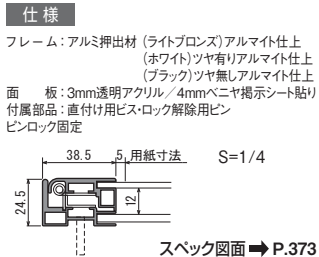

壁面掲示板 613

規格

- 埋め込み・接続設置可能な内扉構造。
- 鍵管理不要のピンロック機構でラクラク開閉。
- エスカレーター周辺のイベント・催事案内(埋め込み掲示板)におすすめ。

標準は掲示シート仕様のアイボリー色です。オプションのマグネットクロス仕様はクロス色をご指示ください。

注文品番			標準				オプション				外寸法 W×H×D (mm)	有効画面寸法 (mm)	重量 (kg)	オプション 鍵個数(ヶ)
品番	カラー	サイズ	掲示シート仕様 I (アイボリー)	ホワイトボード仕様	マグネットクロス仕様 I (アイボリー)	マグネットクロス仕様 GY (ライトグレー)	本体価格 (税込価格)	本体価格 (税込価格)	本体価格 (税込価格)	本体価格 (税込価格)				
613	LB W K	B1	¥61,000 (¥67,100)	¥74,000 (¥81,400)	¥75,700 (¥83,270)	¥75,700 (¥83,270)	815×1117×24.5	738×1040	8.6	2				
		B2	¥42,800 (¥47,080)	¥46,700 (¥51,370)	¥50,200 (¥55,220)	¥50,200 (¥55,220)	602× 815×24.5	525× 738	5.5	1				
		B3	¥35,100 (¥38,610)	¥37,000 (¥40,700)	¥38,800 (¥42,680)	¥38,800 (¥42,680)	451× 602×24.5	374× 525	3.7	1				
	A1 A2 A3	A1	¥47,200 (¥51,920)	¥50,500 (¥55,550)	¥55,500 (¥61,050)	¥55,500 (¥61,050)	681× 928×24.5	604× 851	6.5	2				
		A2	¥38,100 (¥41,910)	¥40,000 (¥44,000)	¥43,600 (¥47,960)	¥43,600 (¥47,960)	507× 681×24.5	430× 604	4.3	1				
		A3	¥31,700 (¥34,870)	¥32,700 (¥35,970)	¥34,800 (¥38,280)	¥34,800 (¥38,280)	384× 507×24.5	307× 430	3.1	1				

オプションのホワイトボード仕様・マグネットクロス仕様は本体込みの価格になります。マグネットクロス仕様のI(アイボリー)とGY(ライトグレー)は同価格です。用紙寸法は、下記に記載しています。

特注サイズ できます

最大サイズ:
外寸法 W900×H1600
最小サイズ:
外寸法 W250×H350

オプション 詳細 → P.401

マグネットバー白2本組
¥1,600 (税込¥1,760)
¥300マグネットバー2本入