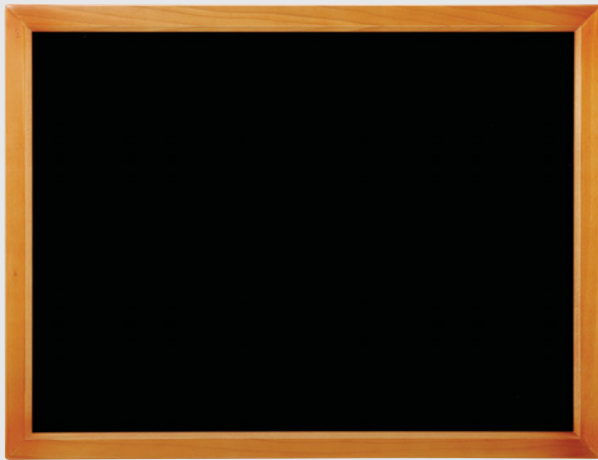

マーカーボード 607Z

屋内

▼設置方法 ▼セット方法

規格

- 高級マーカーボード、マーカー別売り。マグネットも使えます。
- 店頭でのタイムリーな案内をPOPに演出。
- イーゼルとセットでお使いください。

●BR(ブラウン)

600×450

スタンド:2106

規格

- スタンダードな木製チョークボード。チョーク・ラーフル付き。
- 飲食店の手書きメニューにおすすめ。
- 味のある木製。

●K(ブラック)

600×450

チョーク・ラーフル付き

注文品番			本体価格 (税込価格)	外寸法 W×H×D (mm)	有効画面寸法 (mm)	重量 (kg)
品番	カラー	サイズ				
611Z	K	900×600	¥6,100 (¥6,710)	900×600×20	900×600	1.7
		600×450	¥3,500 (¥3,850)	600×450×20	600×450	0.7