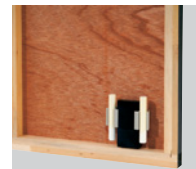

規格サイズのみ
となります

仕様

フレーム:木 吊り金具付き
面 板:マーカー用ブラックボード
※マーカーをご使用の場合は、ぬれた布等でふき取ってください。

ご注意

- 「取り付けについて」をご参照ください。→P.389

チョークボード 611Z

屋内

▼設置方法 ▼セット方法

規格

- スタンダードな木製チョークボード。チョーク・ラーフル付き。
- 飲食店の手書きメニューにおすすめ。
- 味のある木製。

●K(ブラック)

600×450

チョーク・ラーフル付き

注文品番			本体価格 (税込価格)	外寸法 W×H×D (mm)	有効画面寸法 (mm)	重量 (kg)
品番	カラー	サイズ				
611Z	K	900×600	¥6,100 (¥6,710)	900×600×20	900×600	1.7
		600×450	¥3,500 (¥3,850)	600×450×20	600×450	0.7