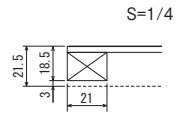

NEW

掲示ボード
697

▼設置方法 ▼セット方法

屋内

受注生産品
オーダー規格

- マグネット専用掲示板。
- サイドフレームが無いのでスッキリ。
- シンプルなデザインなので造作サインと組み合わせて使用できます。

ボードカラー詳細 → P.402

| 注品番 | | | 本体価格 (税込価格) | 外寸法 W×H×D(mm) | 有効画面寸法 (mm) | 重量 (kg) | |
|-----|-----|-----|----------------|-------------------|----------------|------------|-----|
| 品番 | カラー | サイズ | | | | | |
| 697 | C- | I | 1200×900 | ¥41,600 (¥45,760) | 1206×922×21.5 | 1200×900 | 6.3 |
| | | BE | 900×900 | ¥33,200 (¥36,520) | 906×922×21.5 | 900×900 | 4.8 |
| | | GY | 900×600 | ¥27,700 (¥30,470) | 906×622×21.5 | 900×600 | 3.6 |
| | | P | 600×600 | ¥24,600 (¥27,060) | 606×622×21.5 | 600×600 | 2.4 |

※カラーはフレームと面を組み合わせたものになります。合わせてご指示ください。例) C-I, C-GR等。
※注品番のサイズは本体パネルの外寸法(上下フレームを除いたパネル部分の寸法)になります。

規格サイズのみ
となります

仕様

フレーム：アルミ押出材 アルマイト仕上
キャップ：樹脂
本体/パネル：3mmベニヤ/木積/銅板 布目シート貼り
付属部品：直付け用ビス/本体パネル固定用ビス
マグネット(M-5010)8ヶ付き