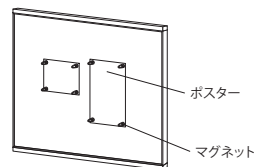

※カラーはフレームと面を組み合わせたものになります。合わせてご指示ください。例) C-I, C-GR等。
※注品番のサイズは本体パネルの外寸法(上下フレームを除いたパネル部分の寸法)になります。

規格サイズのみ
となります

仕様

フレーム：アルミ押出材 アルマイト仕上
キャップ：樹脂
本体/パネル：3mmベニヤ/木積/銅板 布目シート貼り
付属部品：直付け用ビス/本体パネル固定用ビス
マグネット(M-5010)8ヶ付き

スペック図面 → P.372

C-I
(シルバー/ボードアイボリー)C-BE
(シルバー/ボードベージュ)C-GY
(シルバー/ボードライトグレー)C-P
(シルバー/ボードピンク)C-GR
(シルバー/ボードグリーン)

コーナー部

オプション 詳細 → P.401

マグネットバー白2本組
¥1,600(税込¥1,760)
£300マグネットバー2本入

マグネットバー設置時

セット方法

ポスターをマグネットで貼り付けます。

ご注意

- 「取り付けについて」をご参照ください。 → P.389
- 「ネオジム磁石の取り扱いについて」をご参照ください。 → P.387

C-I 1200×900

※ボードのシート色、柄は変わる場合があります。

●表示価格は本体のみの価格です。(ソフト、文字デザイン、製作、取り付けは含まれません。) ソフトは参考イメージです、実在のものとは関係ありません。