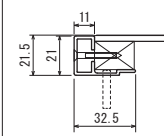

NEW

掲示ボード
697

▼設置方法 ▼セット方法

屋内

受注生産品
オーダー規格

- マグネット専用掲示板。
- サイドフレームが無いのでスッキリ。
- シンプルなデザインなので造作サインと組み合わせて使用できます。

ボードカラー詳細 → P.402

| 注品番 | | | 本体価格 (税込価格) | 外寸法 W×H×D(mm) | 有効画面寸法 (mm) | 重量 (kg) | |
|-----|-----|-----|----------------|-------------------|----------------|------------|-----|
| 品番 | カラー | サイズ | | | | | |
| 697 | C- | I | 1200×900 | ¥41,600 (¥45,760) | 1206×922×21.5 | 1200×900 | 6.3 |
| | | BE | 900×900 | ¥33,200 (¥36,520) | 906×922×21.5 | 900×900 | 4.8 |
| | | GY | 900×600 | ¥27,700 (¥30,470) | 906×622×21.5 | 900×600 | 3.6 |
| | | P | 600×600 | ¥24,600 (¥27,060) | 606×622×21.5 | 600×600 | 2.4 |

※カラーはフレームと面を組み合わせたものになります。合わせてご指示ください。例) C-I, C-GR等。
※注品番のサイズは本体パネルの外寸法(上下フレームを除いたパネル部分の寸法)になります。

規格サイズのみ
となります

仕様

フレーム：アルミ押出材 アルマイト仕上
キャップ：樹脂
本体/パネル：3mmベニヤ/木積/銅板 布目シート貼り
付属部品：直付け用ビス/本体パネル固定用ビス
マグネット(M-5010)8ヶ付き