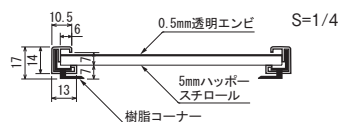

### ご注意

- 「取り付けについて」をご参照ください。→ P.389
- 直射日光下では、熱によりエンビが変形することがあります。設置場所にご注意ください。

### 特注サイズできます

最大サイズ:  
外寸法 750×1050  
最小サイズ:  
外寸法 160×160

### 仕様

フレーム: アルミ押出材 アルマイト仕上  
面 板: 0.5mm透明エンビ/5mmハッポースチロール  
付属部品: 樹脂吊り金具・吊りひも

注文品番			本体価格 (税込価格)	用紙寸法 (mm)	外寸法 W×H×D (mm)	有効画面寸法 (mm)	重量 (kg)
品番	カラー	サイズ					
AP71	S	B1	¥5,400 (¥5,940)	B1 (728×1030)	738×1040×14	717×1019	1.3
		B2	¥3,900 (¥4,290)	B2 (515× 728)	525× 738×14	504× 717	0.7
		B3	¥2,700 (¥2,970)	B3 (364× 515)	374× 525×14	353× 504	0.5
		B4	¥2,100 (¥2,310)	B4 (257× 364)	267× 374×14	246× 353	0.3
	A	A1	¥4,400 (¥4,840)	A1 (594× 841)	604× 851×14	583× 830	0.9
		A2	¥3,100 (¥3,410)	A2 (420× 594)	430× 604×14	409× 583	0.6
		A3	¥2,300 (¥2,530)	A3 (297× 420)	307× 430×14	286× 409	0.3
		A4	¥1,600 (¥1,760)	A4 (210× 297)	220× 307×14	199× 286	0.2

### 特注サイズできます

最大サイズ:  
外寸法 750×1050  
※外寸法に吊り金具は含みません。  
※取出口は750mmまで  
最小サイズ:  
外寸法 200×200