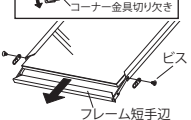

セット方法

コーナ金具の切り欠きがある方向に倒します。