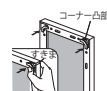

セット方法

裏面のコーナ凸部の端を押しください。すき間ができて取りはずすことができます。

中身をスライドして取り出し、フレームに入れます。

直付け、またはひも等で吊り下げます。

ご注意

- 「取り付けについて」をご参照ください。→ P.389
- 直射日光下では、熱によりエンビが変形することがあります。設置場所にご注意ください。

特注サイズできます

最大サイズ:
外寸法 750×1050
最小サイズ:
外寸法 160×160