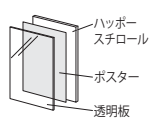

セット方法

コーナ金具の切り欠きがある方向に倒します。