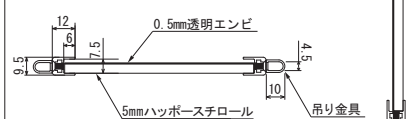

### 特注サイズできます

最大サイズ:  
外寸法 750×1050  
最小サイズ:  
外寸法 160×160

### ご注意

- 「取り付けについて」をご参照ください。→ P.389
- 直射日光下では、熱によりエンビが変形することがあります。設置場所にご注意ください。

### 特注サイズできます

最大サイズ:  
外寸法 750×1050  
※外寸法に吊り金具は含みません。  
※取出口は750mmまで  
最小サイズ:  
外寸法 200×200

### 仕様

フレーム: アルミ押出材 アルマイト仕上  
面 板: 0.5mm透明エンビ/5mmハッポースチロール  
吊り金具付き  
付属部品: 吊りひも

◎吊り下げ用ワイヤーフックは別途ご用意ください。→ P.358-392

注文品番			本体価格 (税込価格)	用紙寸法 (mm)	外寸法 W×H×D (mm)	有効画面寸法 (mm)	重量 (kg)
品番	カラー	サイズ					
AP23	C	B1	¥6,800 (¥7,480)	B1 (728×1030)	741×1043×9.5	717×1019	1.4
		B2	¥4,900 (¥5,390)	B2 (515× 728)	528× 741×9.5	504× 717	0.8
		B3	¥3,600 (¥3,960)	B3 (364× 515)	377× 528×9.5	353× 504	0.5
		B4	¥2,500 (¥2,750)	B4 (257× 364)	270× 377×9.5	246× 353	0.4
	A	A1	¥5,700 (¥6,270)	A1 (594× 841)	607× 854×9.5	583× 830	1.0
		A2	¥4,000 (¥4,400)	A2 (420× 594)	433× 607×9.5	409× 583	0.6
		A3	¥3,000 (¥3,300)	A3 (297× 420)	310× 433×9.5	286× 409	0.4
		A4	¥2,100 (¥2,310)	A4 (210× 297)	223× 310×9.5	199× 286	0.3