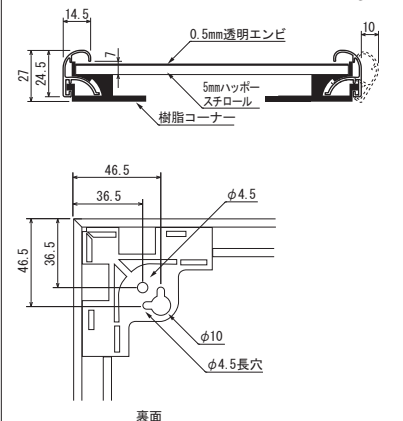

POPパネル AP340

屋内

メンテナンスについて

→ P.390

規格

- 4バカオープンフレームの簡易タイプ。
- 洗練されたデザインが公共空間から商業空間まで幅広くマッチ。
- 豊富なカラーバリエーションでベストマッチが実現します。

注文品番			本体価格 (税込価格)	用紙寸法 (mm)	外寸法 W×H×D (mm)	有効画面寸法 (mm)	重量 (kg)	
品番	カラー	サイズ						
AP340	S G W BEW WD5	B1	¥9,800 (¥10,780)	B1(728×1030)	742×1044×24.5	713×1015	1.7	
		B2	¥7,000 (¥ 7,700)	B2(515× 728)	529× 742×24.5	500× 713	1.0	
		B3	¥5,100 (¥ 5,610)	B3(364× 515)	378× 529×24.5	349× 500	0.7	
		B4	¥3,800 (¥ 4,180)	B4(257× 364)	271× 378×24.5	242× 349	0.5	
			A1	¥8,100 (¥ 8,910)	A1(594× 841)	608× 855×24.5	579× 826	1.3
			A2	¥5,800 (¥ 6,380)	A2(420× 594)	434× 608×24.5	405× 579	0.8
			A3	¥4,200 (¥ 4,620)	A3(297× 420)	311× 434×24.5	282× 405	0.5
			A4	¥3,000 (¥ 3,300)	A4(210× 297)	224× 311×24.5	195× 282	0.4

特注サイズ できます

最大サイズ:
外寸法 750×1050
最小サイズ:
外寸法 200×200

*外寸法にコーナー厚み
は含まれません。

仕様

フレーム: アルミ押出材
(ステンコールド)アルマイト仕上
(ホワイト)ツヤ有りアルマイト仕上
(ベージュウッド・ウッドブラック)木目シート貼り仕上
面 板: 0.5mm透明エンビ / 5mmハッポースチロール
付属部品: 吊りひも

シンプルフレームの簡易軽量タイプ フレーム4辺開閉セット 裏面コーナー部 袋入りでの出荷となります

セット方法

4辺を外側に開いてセットします。 フレーム裏側の吊り穴に付属のひもを通します。 直付けするには、壁面にビスを取り付けてL字穴に引掛けます。

ご注意

- 「取り付けについて」をご参照ください。→ P.389
- 直射日光下では、熱によりエンビが変形することがあります。設置場所にご注意ください。