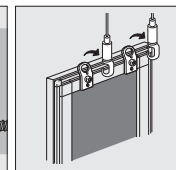

特注サイズ できます

最大サイズ:
外寸法 1500×1100
最小サイズ:
外寸法 200×200

仕様

フレーム：アルミ押出材 (ステン)アルマイト仕上
(ホワイト・ブラック)ツヤ有りアルマイト仕上
(木目)木目シート貼り仕上
コーナー：垂鉛ダイカスト(ステン)メッキ仕上
(ホワイト・ブラック)塗装仕上
(木目)塗装仕上
面 板：1.5mm透明アクリル / 3mmMDFボード
(B0のみ2mm透明アクリル / 3mmベニヤ)
付属部品：直付け用ビス・
吊り金具・吊りひも・吊り金具用ビス(A0-B0には付きません)

スペック図面 → P.367

オプション

詳細 → P.392

引掛け吊り金具
2ヶ…¥600(税込¥660)

垂直吊り金具
2ヶ…¥600(税込¥660)
※ワイヤー吊りは別途ご用意ください。
※吊り下げ式でご使用の場合は、B0-A0には対応しておけません。(B1以下をお願いします。)

セット方法

フレームの4辺を前方に開き、透明板をはずします。

ポスターと透明板を、フレームにセットします。