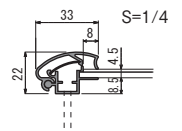

ポスターパネル 338

メンテナンスについて

→ P.390

規格

- 幅広でやわらかなデザインの4バカオープンフレーム。
- サロンやレストランなど、落ち着いた空間にさりげなくマッチ。
- ボリューム感あるデザインで存在感ある掲出が可能。

注文品番			本体価格 (税込価格)	用紙寸法 (mm)	外寸法 W×H×D (mm)	有効画面寸法 (mm)	重量 (kg)
品番	カラー	サイズ					
338	S W K WD	B0	¥42,200 (¥46,420)	B0(1456×1030)	1507×1081×22	1441×1015	7.4
		B1	¥20,700 (¥22,770)	B1(728×1030)	779×1081×22	713×1015	4.8
		B2	¥15,200 (¥16,720)	B2(515× 728)	566× 779×22	500× 713	2.8
		B3	¥11,300 (¥12,430)	B3(364× 515)	415× 566×22	349× 500	1.7
	A0	¥24,500 (¥26,950)	A0(1189× 841)	1240× 892×22	1174× 826	5.4	
	A1	¥17,200 (¥18,920)	A1(594× 841)	645× 892×22	579× 826	3.5	
A2	¥12,700 (¥13,970)	A2(420× 594)	471× 645×22	405× 579	2.1		
A3	¥ 9,700 (¥10,670)	A3(297× 420)	348× 471×22	282× 405	1.3		

特注サイズ できます

最大サイズ:
外寸法 1500×1100
最小サイズ:
外寸法 200×200

仕様

フレーム：アルミ押出材 (ステン)アルマイト仕上
(ホワイト・ブラック)ツヤ有りアルマイト仕上
(木目)木目シート貼り仕上
コーナー：垂鉛ダイカスト(ステン)メッキ仕上
(ホワイト・ブラック)塗装仕上
(木目)塗装仕上
面 板：1.5mm透明アクリル / 3mmMDFボード
(B0のみ2mm透明アクリル / 3mmベニヤ)
付属部品：直付け用ビス・
吊り金具・吊りひも・吊り金具用ビス(A0-B0には付きません)