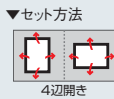

ポスターパネル 338

メンテナンスについて

→ P.390

規格

- 幅広でやわらかなデザインの4バカオープンフレーム。
- サロンやレストランなど、落ち着いた空間にさりげなくマッチ。
- ボリューム感あるデザインで存在感ある掲出が可能。

注文品番			本体価格 (税込価格)	用紙寸法 (mm)	外寸法 W×H×D (mm)	有効画面寸法 (mm)	重量 (kg)
品番	カラー	サイズ					
338	S W K WD	B0	¥42,200 (¥46,420)	B0(1456×1030)	1507×1081×22	1441×1015	7.4
		B1	¥20,700 (¥22,770)	B1(728×1030)	779×1081×22	713×1015	4.8
		B2	¥15,200 (¥16,720)	B2(515× 728)	566× 779×22	500× 713	2.8
		B3	¥11,300 (¥12,430)	B3(364× 515)	415× 566×22	349× 500	1.7
	A0	¥24,500 (¥26,950)	A0(1189× 841)	1240× 892×22	1174× 826	5.4	
	A1	¥17,200 (¥18,920)	A1(594× 841)	645× 892×22	579× 826	3.5	
A2	¥12,700 (¥13,970)	A2(420× 594)	471× 645×22	405× 579	2.1		
A3	¥ 9,700 (¥10,670)	A3(297× 420)	348× 471×22	282× 405	1.3		

特注サイズ できます

最大サイズ:
外寸法 1500×1100
最小サイズ:
外寸法 200×200

仕様

フレーム：アルミ押出材 (ステン)アルマイト仕上
(ホワイト・ブラック)ツヤ有りアルマイト仕上
(木目)木目シート貼り仕上
コーナー：垂鉛ダイカスト(ステン)メッキ仕上
(ホワイト・ブラック)塗装仕上
(木目)塗装仕上
面 板：1.5mm透明アクリル / 3mmMDFボード
(B0のみ2mm透明アクリル / 3mmベニヤ)
付属部品：直付け用ビス・
吊り金具・吊りひも・吊り金具用ビス(A0-B0には付きません)