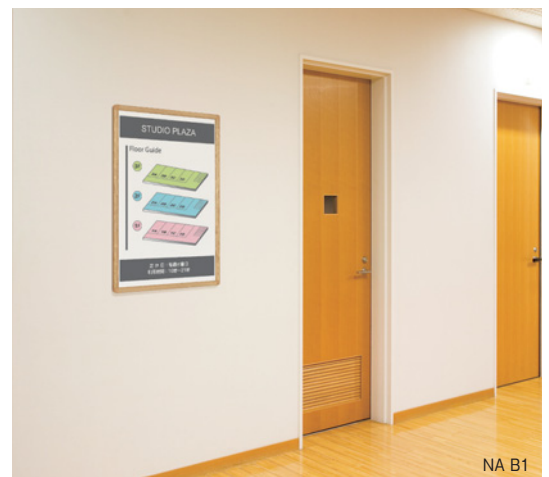

### セット方法

フレームの四辺を前方に開き、透明板をはずします。フレームの四辺を閉じて、透明板をはずします。フレームの角を、フレームコーナーの内側に引掛けてセットします。

### ご注意

●「取り付けについて」をご参照ください。 ➔ P.389

B2

B2

NA B1