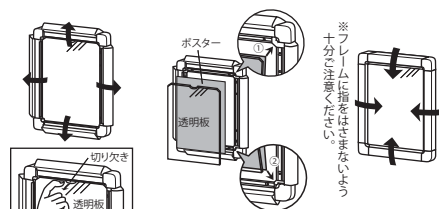

セット方法

フレームの四辺を前方に開き、透明板をはずします。フレームの四辺を閉じて、透明板をはずします。フレームの角を、フレームコーナーの内側に引掛けてセットします。

ご注意

●「取り付けについて」をご参照ください。 ➔ P.389