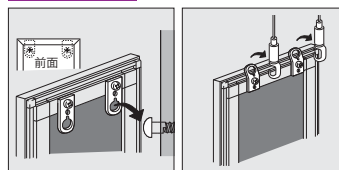

# ポスターパネル 342

メンテナンスについて

➔ P.390

規格

- お手頃4バカオープンフレーム。
- スタンダードなコーナアール。
- ポスター、メニュー等、幅広い用途にマッチ。

### オプション 詳細 ➔ P.392

引掛け吊り金具  
2ヶ…¥600 (税込¥660)

垂直吊り金具  
2ヶ…¥600 (税込¥660)  
※ワイヤー吊りは別途ご用意ください。

注文品番			本体価格 (税込価格)	用紙寸法 (mm)	外寸法 W×H×D (mm)	有効画面寸法 (mm)	重量 (kg)
品番	カラー	サイズ					
342	S W K NA	B1	¥17,800 (¥19,580)	B1 ( 728×1030)	774×1076×20	714×1016	4.8
		B2	¥12,900 (¥14,190)	B2 ( 515× 728)	561× 774×20	501× 714	2.9
		B3	¥ 9,800 (¥10,780)	B3 ( 364× 515)	410× 561×20	350× 501	1.8
	A1	¥14,800 (¥16,280)	A1 ( 594× 841)	640× 887×20	580× 827	3.5	
	A2	¥11,100 (¥12,210)	A2 ( 420× 594)	466× 640×20	406× 580	2.1	
	A3	¥ 8,300 ( ¥ 9,130)	A3 ( 297× 420)	343× 466×20	283× 406	1.4	

### 特注サイズ できます

最大サイズ:  
外寸法 900×1200  
最小サイズ:  
外寸法 200×200