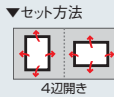

# ポスターパネル 342

メンテナンスについて

➔ P.390

規格

- お手頃4バカオープンフレーム。
- スタンダードなコーナアール。
- ポスター、メニュー等、幅広い用途にマッチ。

### オプション 詳細 ➔ P.392

引掛け吊り金具  
2ヶ…¥600 (税込¥660)

垂直吊り金具  
2ヶ…¥600 (税込¥660)  
※ワイヤー吊りは別途ご用意ください。

注文品番			本体価格 (税込価格)	用紙寸法 (mm)	外寸法 W×H×D (mm)	有効画面寸法 (mm)	重量 (kg)
品番	カラー	サイズ					
342	S W K NA	B1	¥17,800 (¥19,580)	B1 ( 728×1030)	774×1076×20	714×1016	4.8
		B2	¥12,900 (¥14,190)	B2 ( 515× 728)	561× 774×20	501× 714	2.9
		B3	¥ 9,800 (¥10,780)	B3 ( 364× 515)	410× 561×20	350× 501	1.8
	A1	¥14,800 (¥16,280)	A1 ( 594× 841)	640× 887×20	580× 827	3.5	
	A2	¥11,100 (¥12,210)	A2 ( 420× 594)	466× 640×20	406× 580	2.1	
	A3	¥ 8,300 ( ¥ 9,130)	A3 ( 297× 420)	343× 466×20	283× 406	1.4	

### 特注サイズ できます

最大サイズ:  
外寸法 900×1200  
最小サイズ:  
外寸法 200×200