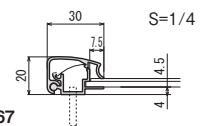

### オプション 詳細 ➔ P.392

引掛け吊り金具  
2ヶ…¥600 (税込¥660)

垂直吊り金具  
2ヶ…¥600 (税込¥660)  
※ワイヤー吊りは別途ご用意ください。

注文品番			本体価格 (税込価格)	用紙寸法 (mm)	外寸法 W×H×D (mm)	有効画面寸法 (mm)	重量 (kg)
品番	カラー	サイズ					
342	S W K NA	B1	¥17,800 (¥19,580)	B1 ( 728×1030)	774×1076×20	714×1016	4.8
		B2	¥12,900 (¥14,190)	B2 ( 515× 728)	561× 774×20	501× 714	2.9
		B3	¥ 9,800 (¥10,780)	B3 ( 364× 515)	410× 561×20	350× 501	1.8
	A1	¥14,800 (¥16,280)	A1 ( 594× 841)	640× 887×20	580× 827	3.5	
	A2	¥11,100 (¥12,210)	A2 ( 420× 594)	466× 640×20	406× 580	2.1	
	A3	¥ 8,300 ( ¥ 9,130)	A3 ( 297× 420)	343× 466×20	283× 406	1.4	

### 特注サイズ できます

最大サイズ:  
外寸法 900×1200  
最小サイズ:  
外寸法 200×200

### 仕様

フレーム：アルミ押出材(ステン)アルマイト仕上  
(ホワイト)ツヤ有りアルマイト仕上  
(ブラック)ツヤ無しアルマイト仕上  
(木目ナチュラル)木目シート貼り仕上

コーナー：樹脂 / スチール  
面 板：1.5mm透明アクリル /  
3mmMDFボード

付属部品：直付け用ビス・吊り金具・  
吊りひも・吊り金具用ビス

スペック図面 ➔ P.367

コーナアールで幅広

フレーム4辺開閉セット