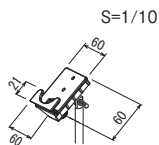

POPパネル用スタンド
4134

▼設置方法

規格

- クランプ式POPパネル用スタンド(小~A4)。
- スタンダードな丸ベースタイプ。

注文品番 **4134C**
本体価格 **¥4,400** (税込価格 ¥4,840)

仕様
対応サイズ: A7・B7・A6・B6・A5・B5・A4
パネル厚 7mmまで
クランプ: ホリカーボネート
ボール: スチール塗装仕上
ベース: スチール塗装仕上
重量: 402g

セット方法

クランプ裏面にあるつまみネジを左に回して前面の押さえをゆるめます。

クランプ裏面の角度調節ネジを少し緩め、使用したい角度の所で、しっかりと締めて固定します。

ご注意

- 「取り扱い上のご注意」をご参照ください。→ P.386
- 軽量ハッポーパネル、クリアファイル、ラミネートプリント用となります。
- 空調設備を含め、風の当たらない場所に置いてください。

クランプ金具

ローレットネジで締めるのでグリップが違います。

ちょうネジで角度を360°調節することができます。

上質デザイン

スケルトンなのでPOPのデザインを損なわずおしゃれ。

スプリング内蔵でセットしやすい。

インテリアスタンド
M-563

▼設置方法

規格

- カジュアルなベーシックミニタイプ。

仕様

対応サイズ: A5-B5 高さ25cm程度
本体: スチールφ3.5 クロムメッキ仕上
重量: 100g
組立式

ご注意

●「取り扱い上のご注意」をご参照ください。
→ P.386

インテリアスタンド M-201

▼設置方法
屋内 卓上

規格

●POPなどのディスプレイに。