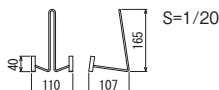

仕様

対応サイズ: A5-B5 高さ25cm程度
本体: スチールφ3.5 クロムメッキ仕上
重量: 100g
組立式

ご注意

●「取り扱い上のご注意」をご参照ください。
→ P.386

インテリアスタンド M-201

▼設置方法
屋内 卓上

規格

●POPなどのディスプレイに。

注文品番 M-201

本体価格 ¥1,100 (税込価格 ¥1,210)

仕様

対応サイズ: A4 高さ30cm程度
本体: スチールφ3.5 クロムメッキ仕上
重量: 100g
組立式

ご注意

●「取り扱い上のご注意」をご参照ください。
→ P.386

インテリアスタンド M-259

▼設置方法
屋内 卓上

規格

●シャープなデザインの卓上スタンド。

注文品番 M-259

本体価格 ¥1,600 (税込価格 ¥1,760)

仕様

対応サイズ: A5-B5-A4 高さ30cm程度
本体: スチールクロムメッキ仕上
重量: 100g

ご注意

●「取り扱い上のご注意」をご参照ください。
→ P.386