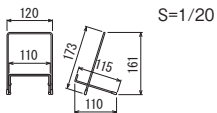

注文品番 **M-563**
本体価格 **¥4,600** (税込価格 ¥5,060)

仕様
対応サイズ: A3 パネル厚54mmまで
本体: 木材 塗装仕上
重量: 1.1kg
静止安全重量: 2kgまで
折りたたみ式

- ご注意
- 「取り扱い上のご注意」をご参照ください。→ P.386

インテリアスタンド
M-564

▼設置方法

規格

- シックなベーシックミニタイプ。

注文品番 **M-564**
本体価格 **¥4,600** (税込価格 ¥5,060)

仕様
対応サイズ: A3 パネル厚54mmまで
本体: 木材 塗装仕上
重量: 1.1kg
静止安全重量: 2kgまで
折りたたみ式

- ご注意
- 「取り扱い上のご注意」をご参照ください。→ P.386

インテリアスタンド M-200

▼設置方法
屋内 卓上

規格

●CDなどのディスプレイに。

注文品番 M-200

本体価格 ¥1,000 (税込価格 ¥1,100)

仕様

対応サイズ: A5-B5 高さ25cm程度
本体: スチールφ3.5 クロムメッキ仕上
重量: 100g
組立式

ご注意

●「取り扱い上のご注意」をご参照ください。
→ P.386

インテリアスタンド M-201

▼設置方法
屋内 卓上

規格

●POPなどのディスプレイに。

注文品番 M-201

本体価格 ¥1,100 (税込価格 ¥1,210)

仕様

対応サイズ: A4 高さ30cm程度
本体: スチールφ3.5 クロムメッキ仕上
重量: 100g
組立式

ご注意

●「取り扱い上のご注意」をご参照ください。
→ P.386

インテリアスタンド M-259

▼設置方法
屋内 卓上