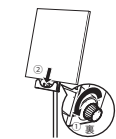

POPパネル用スタンド
4134

▼設置方法

規格

- クランプ式POPパネル用スタンド(小~A4)。
- スタンダードな丸ベースタイプ。

注文品番 **4134C**
本体価格 **¥4,400** (税込価格 ¥4,840)

仕様
対応サイズ: A7・B7・A6・B6・A5・B5・A4
パネル厚 7mmまで
クランプ: ホリカーボネート
ボール: スチール塗装仕上
ベース: スチール塗装仕上
重量: 402g

セット方法

クランプ裏面にあるつまみネジを左に回して前面の押さえをゆるめます。

クランプ裏面の角度調節ネジを少し緩め、使用したい角度の所で、しっかりと締めて固定します。

ご注意

- 「取り扱い上のご注意」をご参照ください。→ P.386
- 軽量ハッポーパネル、クリアファイル、ラミネートプリント用となります。
- 空調設備を含め、風の当たらない場所に置いてください。

クランプ金具

ローレットネジで締めるのでグリップが違います。

ちょうネジで角度を360°調節することができます。

上質デザイン

スケルトンなのでPOPのデザインを損なわずおしゃれ。

スプリング内蔵でセットしやすい。

インテリアスタンド
M-563

▼設置方法

規格

- カジュアルなベーシックミニタイプ。