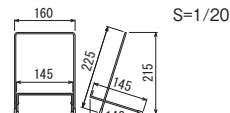

仕様
対応サイズ: A3 パネル厚54mmまで
本体: 木材 塗装仕上
重量: 1.1kg
静止安全重量: 2kgまで
折りたたみ式

- ご注意
- 「取り扱い上のご注意」をご参照ください。→ P.386

インテリアスタンド M-200

▼設置方法
屋内 卓上

規格

●CDなどのディスプレイに。

注文品番 M-200

本体価格 ¥1,000 (税込価格 ¥1,100)

仕様

対応サイズ: A5-B5 高さ25cm程度
本体: スチールφ3.5 クロムメッキ仕上
重量: 100g
組立式

ご注意

●「取り扱い上のご注意」をご参照ください。
→ P.386

インテリアスタンド M-201

▼設置方法
屋内 卓上

規格

●POPなどのディスプレイに。

注文品番 M-201

本体価格 ¥1,100 (税込価格 ¥1,210)

仕様

対応サイズ: A4 高さ30cm程度
本体: スチールφ3.5 クロムメッキ仕上
重量: 100g
組立式

ご注意

●「取り扱い上のご注意」をご参照ください。
→ P.386

インテリアスタンド M-259

▼設置方法
屋内 卓上

規格

●シャープなデザインの卓上スタンド。

注文品番 M-259

本体価格 ¥1,600 (税込価格 ¥1,760)

仕様

対応サイズ: A5-B5-A4 高さ30cm程度
本体: スチールクロムメッキ仕上
重量: 100g

ご注意

●「取り扱い上のご注意」をご参照ください。
→ P.386