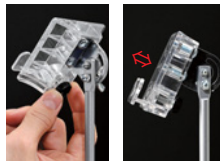

セット方法

クランプ裏面にあるつまみネジを左に回して前面の押さえをゆるめます。

クランプ裏面の角度調節ネジを少し緩め、使用したい角度の所で、しっかりと締めて固定します。

ご注意

- 「取り扱い上のご注意」をご参照ください。→ P.386
- 軽量ハッポーパネル、クリアファイル、ラミネートプリント用となります。
- 空調設備を含め、風の当たらない場所に置いてください。

クランプ金具

ローレットネジで締めるのでグリップが違います。

ちょうネジで角度を360°調節することができます。

上質デザイン

スケルトンなのでPOPのデザインを損なわずおしゃれ。

スプリング内蔵でセットしやすい。

インテリアスタンド
M-563

▼設置方法

規格

- カジュアルなベーシックミニタイプ。