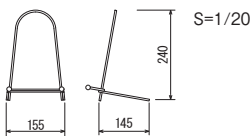

規格

●シャープなデザインの卓上スタンド。

注文品番 M-259

本体価格 ¥1,600 (税込価格 ¥1,760)

仕様

対応サイズ: A5-B5-A4 高さ30cm程度
本体: スチールクロムメッキ仕上
重量: 100g

ご注意

●「取り扱い上のご注意」をご参照ください。
→ P.386

インテリアスタンド M-560

▼設置方法
屋内 卓上

規格

●上品なアーチトップ。
●A3サイズ用。

注文品番 M-560

本体価格 ¥3,600 (税込価格 ¥3,960)

仕様

対応サイズ: A3 高さ45cm程度
本体: スチールクロムメッキ仕上
重量: 700g
組立式

ご注意

●「取り扱い上のご注意」をご参照ください。
→ P.386

インテリアスタンド M-559

▼設置方法
屋内 卓上

規格

●上品なアーチトップ。
●A4サイズ用。

パネル-AP71 S A4

注文品番 M-559

本体価格 ¥1,900 (税込価格 ¥2,090)

仕様

対応サイズ: A4 高さ30cm程度
本体: スチールクロムメッキ仕上
重量: 200g
組立式

ご注意

●「取り扱い上のご注意」をご参照ください。
→ P.386