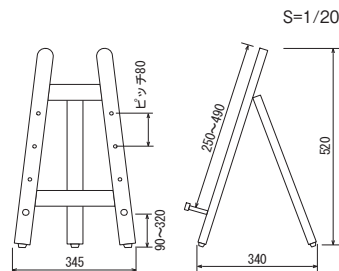

注文品番 **M-563**
本体価格 **¥4,600** (税込価格 ¥5,060)

仕様
対応サイズ: A3 パネル厚54mmまで
本体: 木材 塗装仕上
重量: 1.1kg
静止安全重量: 2kgまで
折りたたみ式

- ご注意
- 「取り扱い上のご注意」をご参照ください。→ P.386

インテリアスタンド
M-564

▼設置方法

規格

- シックなベーシックミニタイプ。

注文品番 **M-564**
本体価格 **¥4,600** (税込価格 ¥5,060)

仕様
対応サイズ: A3 パネル厚54mmまで
本体: 木材 塗装仕上
重量: 1.1kg
静止安全重量: 2kgまで
折りたたみ式

- ご注意
- 「取り扱い上のご注意」をご参照ください。→ P.386

インテリアスタンド M-200

▼設置方法
屋内 卓上

規格

●CDなどのディスプレイに。

注文品番 M-200

本体価格 ¥1,000 (税込価格 ¥1,100)

仕様

対応サイズ: A5-B5 高さ25cm程度
本体: スチールφ3.5 クロムメッキ仕上
重量: 100g
組立式

ご注意

●「取り扱い上のご注意」をご参照ください。
→ P.386

インテリアスタンド M-201

▼設置方法
屋内 卓上

規格

●POPなどのディスプレイに。

注文品番 M-201

本体価格 ¥1,100 (税込価格 ¥1,210)

仕様

対応サイズ: A4 高さ30cm程度
本体: スチールφ3.5 クロムメッキ仕上
重量: 100g
組立式

ご注意

●「取り扱い上のご注意」をご参照ください。
→ P.386

インテリアスタンド M-259

▼設置方法
屋内 卓上