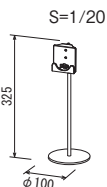

POPパネル用スタンド
4134

▼設置方法

規格

- クランプ式POPパネル用スタンド(小~A4)。
- スタンダードな丸ベースタイプ。

注文品番 **4134C**
本体価格 **¥4,400** (税込価格 ¥4,840)

仕様
対応サイズ: A7・B7・A6・B6・A5・B5・A4
パネル厚 7mmまで
クランプ: ホリカーボネート
ボール: スチール塗装仕上
ベース: スチール塗装仕上
重量: 402g

セット方法

クランプ裏面にあるつまみネジを左に回して前面の押さえをゆるめます。

クランプ裏面の角度調節ネジを少し緩め、使用したい角度の所で、しっかりと締めて固定します。

ご注意

- 「取り扱い上のご注意」をご参照ください。→ P.386
- 軽量ハッポーパネル、クリアファイル、ラミネートプリント用となります。
- 空調設備を含め、風の当たらない場所に置いてください。

クランプ金具

ローレットネジで締めるのでグリップが違います。

ちょうネジで角度を360°調節することができます。

上質デザイン

スケルトンなのでPOPのデザインを損なわずおしゃれ。

スプリング内蔵でセットしやすい。

インテリアスタンド
M-563

▼設置方法

規格

- カジュアルなベーシックミニタイプ。

仕様

対応サイズ: A5-B5 高さ25cm程度
本体: スチールφ3.5 クロムメッキ仕上
重量: 100g
組立式

ご注意

●「取り扱い上のご注意」をご参照ください。
→ P.386

インテリアスタンド M-201

▼設置方法
屋内 卓上

規格

●POPなどのディスプレイに。