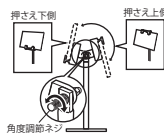

POPパネル用スタンド
4134

▼設置方法

規格

- クランプ式POPパネル用スタンド(小~A4)。
- スタンダードな丸ベースタイプ。

注文品番 **4134C**
本体価格 **¥4,400** (税込価格 ¥4,840)

仕様
対応サイズ: A7・B7・A6・B6・A5・B5・A4
パネル厚 7mmまで
クランプ: ホリカーボネート
ボール: スチール塗装仕上
ベース: スチール塗装仕上
重量: 402g

セット方法

クランプ裏面にあるつまみネジを左に回して前面の押さえをゆるめます。

クランプ裏面の角度調節ネジを少し緩め、使用したい角度の所で、しっかりと締めて固定します。

ご注意

- 「取り扱い上のご注意」をご参照ください。→ P.386
- 軽量ハッポーパネル、クリアファイル、ラミネートプリント用となります。
- 空調設備を含め、風の当たらない場所に置いてください。

クランプ金具

ローレットネジで締めるのでグリップが違います。