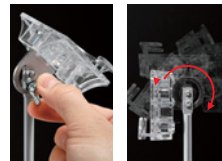

セット方法

クランプ裏面にあるつまみネジを左に回して前面の押さえをゆるめます。

クランプ裏面の角度調節ネジを少し緩め、使用したい角度の所で、しっかりと締めて固定します。

ご注意

- 「取り扱い上のご注意」をご参照ください。→ P.386
- 軽量ハッポーパネル、クリアファイル、ラミネートプリント用となります。
- 空調設備を含め、風の当たらない場所に置いてください。

クランプ金具

ローレットネジで締めるのでグリップが違います。

ちょうネジで角度を360°調節することができます。

上質デザイン

スケルトンなのでPOPのデザインを損なわずおしゃれ。

スプリング内蔵でセットしやすい。

インテリアスタンド
M-563

▼設置方法

規格

- カジュアルなベーシックミニタイプ。