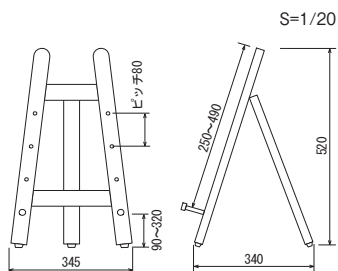

POPパネル用スタンド
4134

▼設置方法

規格

- クランプ式POPパネル用スタンド(小~A4)。
- スタンダードな丸ベースタイプ。

注文品番 **4134C**
本体価格 **¥4,400** (税込価格 ¥4,840)

仕様
対応サイズ: A7・B7・A6・B6・A5・B5・A4
パネル厚 7mmまで
クランプ: ホリカーボネート
ボール: スチール塗装仕上
ベース: スチール塗装仕上
重量: 402g

ちょうネジで角度を360°調節することができます。

上質デザイン

スケルトンなのでPOPのデザインを損なわずおしゃれ。

スプリング内蔵でセットしやすい。

インテリアスタンド
M-563

▼設置方法

規格

- カジュアルなベーシックミニタイプ。

注文品番 **M-563**
本体価格 **¥4,600** (税込価格 ¥5,060)

仕様
対応サイズ: A3 パネル厚54mmまで
本体: 木材 塗装仕上
重量: 1.1kg
静止安全重量: 2kgまで
折りたたみ式

- ご注意
- 「取り扱い上のご注意」をご参照ください。→ P.386

インテリアスタンド
M-564

▼設置方法

規格

- シックなベーシックミニタイプ。

注文品番 **M-564**
本体価格 **¥4,600** (税込価格 ¥5,060)

仕様

対応サイズ: A5-B5 高さ25cm程度
本体: スチールφ3.5 クロムメッキ仕上
重量: 100g
組立式

ご注意

●「取り扱い上のご注意」をご参照ください。
→ P.386

インテリアスタンド M-201

▼設置方法
屋内 卓上

規格

●POPなどのディスプレイに。