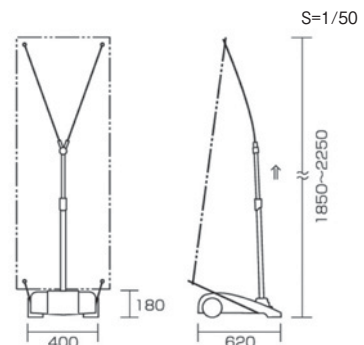

パナー用紙寸法
1000×2100

ご注意

- 「取り扱い上のご注意」をご参照ください。→ P.386
- 風のある場所でのご使用は避けてください。
- 商品にパナー用紙は含まれておりません。
- スクリーンには4か所φ12のハトメ加工が必要です。ハトメの中心が端より各20mmの位置にくるように作成してください。

注文品番 品番	本体価格 (税込価格)	適応スクリーンサイズ W×H(mm)	重量 (kg)
867Z	¥21,000 (¥23,100)	750~1000×1800~2100	5.2(満水時約23kg)

規格サイズのみ
となります

仕様

本 体：アルミ&樹脂
ベ ー ス：ポリエチレン成形品(18ℓ)
※車輪付きではありません

パナースタンド 861Z

▼設置方法

屋外

スタンド

規格

- ワンタッチで高さ調整。屋外対応のしっかりパナースタンド。
- 水タンク付きで安定感抜群。

パナー用紙寸法550×1800

裏側

パナー用紙寸法550×1800

ご注意

- 「取り扱い上のご注意」をご参照ください。→ P.386
- 風のある場所でのご使用は避けてください。
- 商品にパナー用紙は含まれておりません。
- スクリーンには4か所φ12のハトメ加工が必要です。ハトメの中心が端より各20mmの位置にくるように作成してください。

注文品番 品番	本体価格 (税込価格)	適応スクリーンサイズ W×H(mm)	重量 (kg)
861Z	¥19,400 (¥21,340)	450~700×1600~2000	5.2(満水時約23kg)

規格サイズのみ
となります

仕様

本 体：アルミ&樹脂
ベ ー ス：ポリエチレン成形品(18ℓ)
※車輪付きではありません