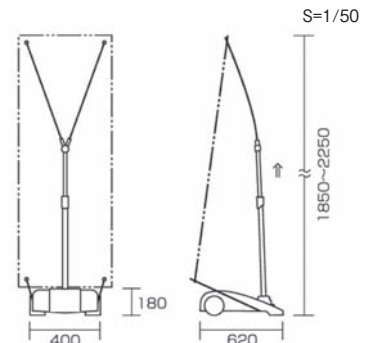

- 「取り扱い上のご注意」をご参照ください。⇒ P.386
- 風のある場所でのご使用は避けてください。
- 商品にバナー用紙は含まれておりません。
- スクリーンには4か所φ12のハトメ加工が必要です。ハトメの中心が端より各20mmの位置にくるように作成してください。

バナー用紙寸法
1000×2100

注文品番 品番	本体価格 (税込価格)	適応スクリーンサイズ W×H(mm)	重量 (kg)
867Z	¥22,000 (¥24,200)	750~1000×1800~2100	5.2(満水時約23kg)

規格サイズのみ
となります

仕様

本 体：アルミ&樹脂
ベ ー ス：ポリエチレン成形品(18ℓ)
※車輪付きではありません

バナースタンド
861Z

▼設置方法

屋外

規格

- ワンタッチで高さ調整。屋外対応のしっかりバナースタンド。
- 水タンク付きで安定感抜群。

バナー用紙寸法550×1800

裏側

バナー用紙寸法550×1800

ご注意

- 「取り扱い上のご注意」をご参照ください。⇒ P.386
- 風のある場所でのご使用は避けてください。
- 商品にバナー用紙は含まれておりません。
- スクリーンには4か所φ12のハトメ加工が必要です。ハトメの中心が端より各20mmの位置にくるように作成してください。

注文品番 品番	本体価格 (税込価格)	適応スクリーンサイズ W×H(mm)	重量 (kg)
861Z	¥21,100 (¥23,210)	450~700×1600~2000	5.2(満水時約23kg)

規格サイズのみ
となります

仕様

本 体：アルミ&樹脂
ベ ー ス：ポリエチレン成形品(18ℓ)
※車輪付きではありません