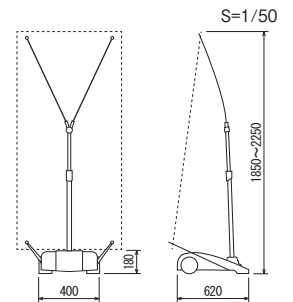

パナースタンド 867Z

▼設置方法

屋外

スタンド

規格

- ワンタッチで高さ調整。屋外対応のしっかりパナースタンド。
- 水タンク付きで安定感抜群。
- 最大W1000×H2100までの大サイズタイプ。

パナー用紙寸法1000×2100

裏側

パナー用紙寸法
1000×2100

ご注意

- 「取り扱い上のご注意」をご参照ください。→ P.386
- 風のある場所でのご使用は避けてください。
- 商品にパナー用紙は含まれておりません。
- スクリーンには4か所φ12のハトメ加工が必要です。ハトメの中心が端より各20mmの位置にくるように作成してください。

注文品番 品番	本体価格 (税込価格)	適応スクリーンサイズ W×H(mm)	重量 (kg)
867Z	¥21,000 (¥23,100)	750~1000×1800~2100	5.2(満水時約23kg)

規格サイズのみ
となります

仕様

本 体：アルミ&樹脂
ベ ー ス：ポリエチレン成形品(18ℓ)
※車輪付きではありません

パナースタンド 861Z

▼設置方法

屋外

スタンド

規格

注文品番 品番	本体価格 (税込価格)	適応スクリーンサイズ W×H(mm)	重量 (kg)
861Z	¥19,400 (¥21,340)	450~700×1600~2000	5.2(満水時約23kg)

規格サイズのみ
となります

仕様

本 体：アルミ&樹脂
ベ ー ス：ポリエチレン成形品(18ℓ)
※車輪付きではありません