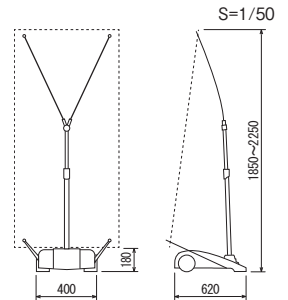

バナースタンド
867Z

▼設置方法

屋外

規格

- ワンタッチで高さ調整。屋外対応のしっかりバナースタンド。
- 水タンク付きで安定感抜群。
- 最大W1000×H2100までの大サイズタイプ。

バナー用紙寸法1000×2100

裏側

ご注意

- 「取り扱い上のご注意」をご参照ください。⇒ P.386
- 風のある場所でのご使用は避けてください。
- 商品にバナー用紙は含まれておりません。
- スクリーンには4か所φ12のハトメ加工が必要です。ハトメの中心が端より各20mmの位置にくるように作成してください。

バナー用紙寸法
1000×2100

注文品番 品番	本体価格 (税込価格)	適応スクリーンサイズ W×H(mm)	重量 (kg)
867Z	¥22,000 (¥24,200)	750~1000×1800~2100	5.2(満水時約23kg)

規格サイズのみ
となります

仕様

本 体：アルミ&樹脂
ベ ー ス：ポリエチレン成形品(18ℓ)
※車輪付きではありません

バナースタンド
861Z

▼設置方法

屋外

規格

- ワンタッチで高さ調整。屋外対応のしっかりバナースタンド。
- 水タンク付きで安定感抜群。

バナー用紙寸法550×1800

裏側

バナー用紙寸法550×1800

ご注意

- 「取り扱い上のご注意」をご参照ください。⇒ P.386
- 風のある場所でのご使用は避けてください。
- 商品にバナー用紙は含まれておりません。
- スクリーンには4か所φ12のハトメ加工が必要です。ハトメの中心が端より各20mmの位置にくるように作成してください。

注文品番 品番	本体価格 (税込価格)	適応スクリーンサイズ W×H(mm)	重量 (kg)
861Z	¥21,100 (¥23,210)	450~700×1600~2000	5.2(満水時約23kg)