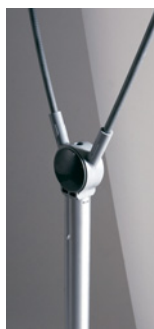

パナー用紙寸法550×1800