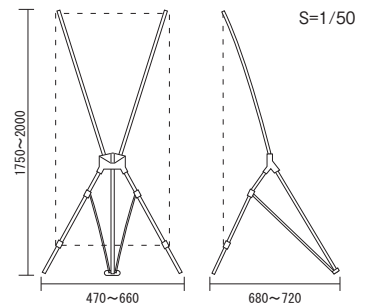

規格サイズのみ
となります

仕様

本 体：アルミ&樹脂
ペ ー ス：粉体塗装(グレー)
携 帯 用 袋 付 け

注文品番 品番	本体価格 (税込価格)	適応スクリーンサイズ W×H(mm)	重量 (kg)
864Z	¥9,800 (¥10,780)	450~600×1600~1800	1.5