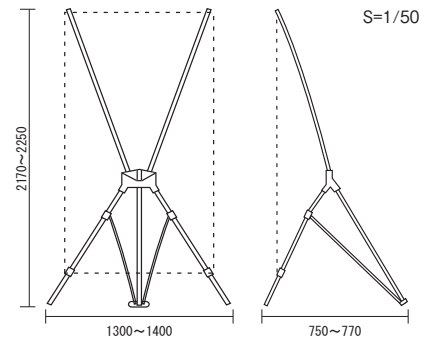

規格サイズのみ
となります

仕様

本 体：アルミ&樹脂&ダイカスト
付 属 品：携帯用袋付き

注文品番 品番	本体価格 (税込価格)	適応スクリーンサイズ W×H(mm)	重量 (kg)
866Z	¥12,400 (¥13,640)	800 or 900×1800 1000 or 1200×2000	1.8