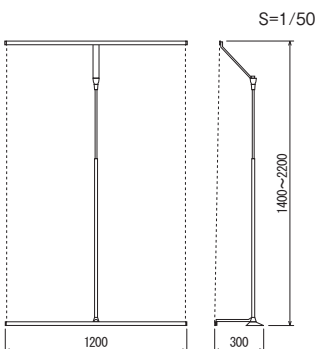

# バナースタンド 869Z

▼設置方法

屋内

規格

- バナースタンドの中でも最大クラスのW1200対応。
- 軽量で組み立てやすいシンプル構造、専用バッグ付属で、持ち運びが便利。
- オプションの連結金具で複数台連結させて使用できます。

バナー用紙寸法1200×2200

収納サイズ:  
1365×175mm

裏面

注文品番 品番	本体価格 (税込価格)	適応スクリーンサイズ W×H(mm)	重量 (kg)
869Z	¥19,000 (¥20,900)	1200×1400~2200	2.4

規格サイズのみ  
となります

## 仕様

本体：アルミ&樹脂  
ウエイト：錳物  
収納バック付き

バナー用紙寸法1200×2200

ポスターパネル

掲示板壁面サイン

内照パネル

パネル用スタンド

ポスタースタンド

フロアスタンド

サインスタンド