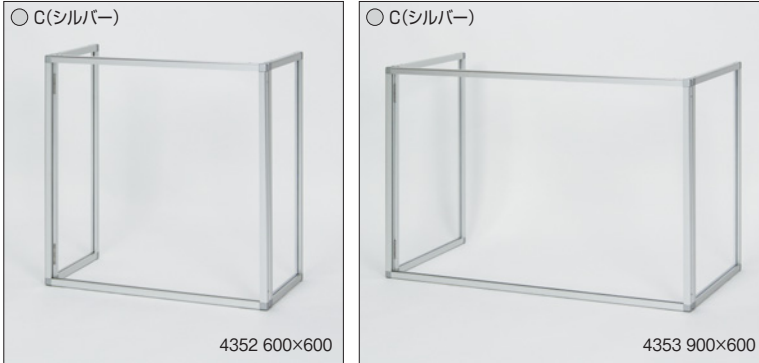

NEW

卓上パーテーション
4352・4353
4354・4355

屋内

三面

アクリル仕様、三面卓上仕切り、折りたたみ可能。
全面仕切りと下部開口高さ150mm、仕切り高さ600mm。

受注生産品
オーダー規格

●飛沫防止対策の卓上間仕切り、高さ600mm、幅600mmと900mmのパーテーション。折りたたむことができる三面自立型。フレーム付きでしっかりしています。

●全面仕切りタイプ(下部開口なし)

オフィスのワークスペースや共有テーブル向け

折りたたみ時

●受け渡し口付きタイプ(下部開口高さ150mmあり)

カウンター受付やレジ周りなど受け渡しが必要な場所向け

折りたたみ時

ご注意

- 直射日光、スポットライトの熱で透明板が変形することがあります。設置場所にご注意ください。
- 転倒や移動による事故防止のため、風のある場所でのご使用は避けてください。

規格サイズのみ
となります

仕様

フレーム：アルミ押出材 アルマイト仕上
面 板：1.5mm透明アクリル 3枚
コーナー：亜鉛ダイカスト塗装仕上
折りたたみ式

S=1/50

注文品番			本体価格 (税込価格)	外寸法 W×H×D (mm)	有効画面寸法 (mm)		重量 (kg)
品番	カラー	サイズ			正面	側面	
4352	C	600×600	¥28,100 (¥30,910)	600×600×300	正面(562×562)	側面(238×562)	3.5
4353		900×600	¥31,300 (¥34,430)	900×600×450	正面(862×562)	側面(388×562)	4.4
4354		600×600	¥26,300 (¥28,930)	600×600×300	正面(562×412)	側面(238×562)	3.2
4355		900×600	¥30,100 (¥33,110)	900×600×450	正面(862×412)	側面(388×562)	4.1