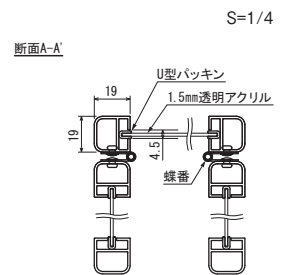

NEW

卓上パーテーション
4352・4353
4354・4355

屋内

三面

アクリル仕様、三面卓上仕切り、折りたたみ可能。
全面仕切りと下部開口高さ150mm、仕切り高さ600mm。

受注生産品
オーダー規格

●飛沫防止対策の卓上間仕切り、高さ600mm、幅600mmと900mmのパーテーション。折りたたむことができる三面自立型。フレーム付きでしっかりしています。

●全面仕切りタイプ(下部開口なし)

オフィスのワークスペースや共有テーブル向け

折りたたみ時

●受け渡し口付きタイプ(下部開口高さ150mmあり)

カウンター受付やレジ周りなど受け渡しが必要な場所向け

折りたたみ時

ご注意

- 直射日光、スポットライトの熱で透明板が変形することがあります。設置場所にご注意ください。
- 転倒や移動による事故防止のため、風のある場所でのご使用は避けてください。

規格サイズのみ
となります

仕様

フレーム：アルミ押出材 アルマイト仕上
面 板：1.5mm透明アクリル 3枚
コーナー：亜鉛ダイカスト塗装仕上
折りたたみ式

S=1/50

注文品番			本体価格 (税込価格)	外寸法 W×H×D (mm)	有効画面寸法 (mm)		重量 (kg)
品番	カラー	サイズ			正面	側面	
4352	C	600×600	¥28,100 (¥30,910)	600×600×300	正面(562×562)	側面(238×562)	3.5
4353		900×600	¥31,300 (¥34,430)	900×600×450	正面(862×562)	側面(388×562)	4.4
4354		600×600	¥26,300 (¥28,930)	600×600×300	正面(562×412)	側面(238×562)	3.2
4355		900×600	¥30,100 (¥33,110)	900×600×450	正面(862×412)	側面(388×562)	4.1