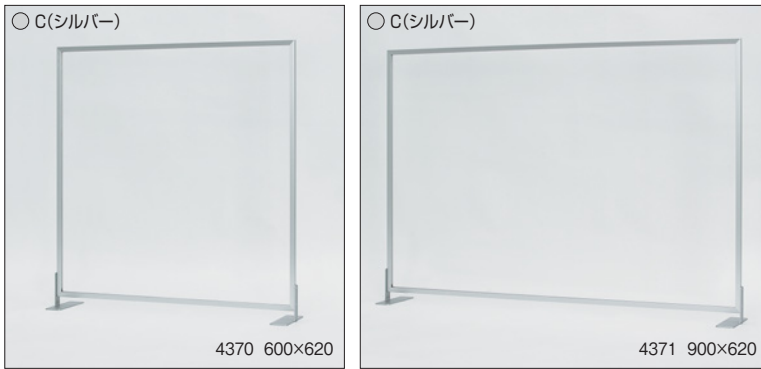

NEW

卓上パーテーション 4370・4371

▼設置方法

屋内

新定番 アクリル仕様、直立一面卓上仕切り、接続・大量設置向き、単品使用も可能。
仕切り高さ620mm。

規格

- 飛沫防止対策の簡易タイプ・卓上間仕切り、高さ620mm、幅600mmと900mmのパーテーション。
- 下部開口20mmでコードを通したり、書類の受け渡しが可能です。
- 正面や隣接に1枚での設置や組み合わせてパーソナルエリア作りもできます。
- オフィスや商談スペース、大学や役所、飲食テーブルなどで手軽に設置できます。

カフェ、サービスショップ等

スリムでシンプルな
パネル立てパネル立て裏側
(滑り止め付き)下部開口高さ20mm
コードを通すことができます

食堂、休憩スペース等

スマートに接続できます

スタッキング収納可能

注文品番			本体価格 (税込価格)	外寸法 W×H×D (mm)	有効画面寸法 (mm)	重量 (kg)
品番	カラー	サイズ				
4370	C	600×620	¥10,900 (¥11,990)	600×620×120	570×573	1.4
4371	C	900×620	¥11,600 (¥12,760)	900×620×120	870×573	1.9

ご注意

- 直射日光、スポットライトの熱で透明板が変形することがあります。設置場所にご注意ください。
- 転倒や移動による事故防止のため、風のある場所でのご使用は避けてください。

特注サイズ できます

4370の場合
最大サイズ:
外寸法 W600×H620
最小サイズ:
外寸法 W400×H300

仕様

フレーム: アルミ押出材 アルマイト仕上
面 板: 2mm透明アクリル
パネル立て: スチール塗装仕上