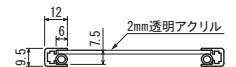

カフェ、サービスショップ等

スリムでシンプルな
パネル立てパネル立て裏側
(滑り止め付き)下部開口高さ20mm
コードを通すことができます

食堂、休憩スペース等

スマートに接続できます

スタッキング収納可能

注文品番			本体価格 (税込価格)	外寸法 W×H×D (mm)	有効画面寸法 (mm)	重量 (kg)
品番	カラー	サイズ				
4370	C	600×620	¥10,900 (¥11,990)	600×620×120	570×573	1.4
4371	C	900×620	¥11,600 (¥12,760)	900×620×120	870×573	1.9

ご注意

- 直射日光、スポットライトの熱で透明板が変形することがあります。設置場所にご注意ください。
- 転倒や移動による事故防止のため、風のある場所でのご使用は避けてください。

特注サイズ できます

4370の場合
最大サイズ:
外寸法 W600×H620
最小サイズ:
外寸法 W400×H300

仕様

フレーム: アルミ押出材 アルマイト仕上
面 板: 2mm透明アクリル
パネル立て: スチール塗装仕上

S=1/4

断面A-A'

オプション

クランプ金具 2ケセット
¥1,800(税込¥1,980)
スチール塗装仕上(シルバー)

クランプ可能な机・テーブル
サイズ
奥行 30mm以上
厚さ 7~30mm

教室、セミナー会場等

S=1/50