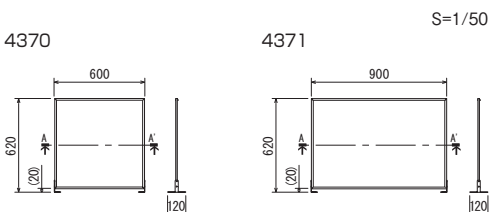

NEW

卓上パーテーション 4370・4371

▼設置方法

屋内

新定番 アクリル仕様、直立一面卓上仕切り、接続・大量設置向き、単品使用も可能。
仕切り高さ620mm。

規格

- 飛沫防止対策の簡易タイプ・卓上間仕切り、高さ620mm、幅600mmと900mmのパーテーション。
- 下部開口20mmでコードを通したり、書類の受け渡しが可能です。
- 正面や隣接に1枚での設置や組み合わせてパーソナルエリア作りもできます。
- オフィスや商談スペース、大学や役所、飲食テーブルなどで手軽に設置できます。

カフェ、サービスショップ等

スリムでシンプルな
パネル立てパネル立て裏側
(滑り止め付き)下部開口高さ20mm
コードを通すことができます

食堂、休憩スペース等

スマートに接続できます

スタッキング収納可能

注文品番			本体価格 (税込価格)	外寸法 W×H×D (mm)	有効画面寸法 (mm)	重量 (kg)
品番	カラー	サイズ				
4370	C	600×620	¥10,900 (¥11,990)	600×620×120	570×573	1.4
4371	C	900×620	¥11,600 (¥12,760)	900×620×120	870×573	1.9

ご注意

- 直射日光、スポットライトの熱で透明板が変形することがあります。設置場所にご注意ください。
- 転倒や移動による事故防止のため、風のある場所でのご使用は避けてください。

特注サイズ できます

4370の場合
最大サイズ:
外寸法 W600×H620
最小サイズ:
外寸法 W400×H300

仕様

フレーム: アルミ押出材 アルマイト仕上
面 板: 2mm透明アクリル
パネル立て: スチール塗装仕上

S=1/4

断面A-A'

オプション

クランプ金具 2ケセット
¥1,800(税込¥1,980)
スチール塗装仕上(シルバー)

クランプ可能な机・テーブル
サイズ
奥行 30mm以上
厚さ 7~30mm

教室、セミナー会場等

S=1/50