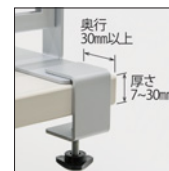

ご注意

- 直射日光、スポットライトの熱で透明板が変形することがあります。設置場所にご注意ください。
- 転倒や移動による事故防止のため、風のある場所でのご使用は避けてください。

特注サイズ できます

4370の場合
最大サイズ:
外寸法 W600×H620
最小サイズ:
外寸法 W400×H300

仕様

フレーム: アルミ押出材 アルマイト仕上
面 板: 2mm透明アクリル
パネル立て: スチール塗装仕上

S=1/4

断面A-A'

オプション

クランプ金具 2ケセット
¥1,800(税込¥1,980)
スチール塗装仕上(シルバー)

クランプ可能な机・テーブル
サイズ
奥行 30mm以上
厚さ 7~30mm

教室、セミナー会場等

S=1/50