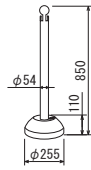

注文品番

本体価格 (税込価格)

品番

490

¥2,100 (¥2,310)