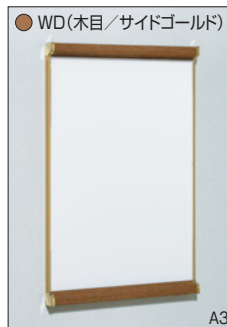

ポスターパネル 3523

規格

- 上下オープンフレームのスタイリッシュモデル。
- カフェやバーなどをおしゃれで雰囲気のある空間に演出します。
- スリムなサイドフレームで一体感ある接続設置が実現。

注文品番			本体価格 (税込価格)	用紙寸法 (mm)	外寸法 W×H×D (mm)	有効画面寸法 (mm)	重量 (kg)
品番	カラー	サイズ					
3523	S	B1	¥19,600 (¥21,560)	B1 (728×1030)	731×1068×25.5	719×1017	3.7
		B2	¥14,400 (¥15,840)	B2 (515× 728)	518× 766×25.5	506× 715	2.1
		B3	¥10,600 (¥11,660)	B3 (364× 515)	367× 553×25.5	355× 502	1.1
	K WD	A1	¥16,200 (¥17,820)	A1 (594× 841)	597× 879×25.5	585× 828	2.6
		A2	¥12,100 (¥13,310)	A2 (420× 594)	423× 632×25.5	411× 581	1.5
		A3	¥ 9,200 (¥10,120)	A3 (297× 420)	300× 458×25.5	288× 407	0.8

特注サイズ できます

最大サイズ:
外寸法 900×1200
最小サイズ:
外寸法 200×200

仕様

フレーム: アルミ押出材 (ステンゴールド)アルマイト仕上
(ブラック)ツヤ無しアルマイト仕上
(木目)木目シート貼り仕上
面 板: 1mm透明エンビ/3mmMDFボード
付属部品: 直付け用ビス・吊り金具・吊りひも・吊り金具用ビス

スペック図面 → P.367

スリムなサイドフレーム

上下フレームが
2辺開閉します