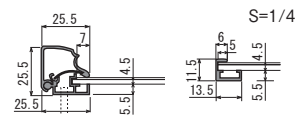

ポスターパネル 3523

規格

- 上下オープンフレームのスタイリッシュモデル。
- カフェやバーなどをおしゃれで雰囲気のある空間に演出します。
- スリムなサイドフレームで一体感ある接続設置が実現。

注文品番			本体価格 (税込価格)	用紙寸法 (mm)	外寸法 W×H×D (mm)	有効画面寸法 (mm)	重量 (kg)
品番	カラー	サイズ					
3523	S	B1	¥19,600 (¥21,560)	B1 (728×1030)	731×1068×25.5	719×1017	3.7
		B2	¥14,400 (¥15,840)	B2 (515× 728)	518× 766×25.5	506× 715	2.1
		B3	¥10,600 (¥11,660)	B3 (364× 515)	367× 553×25.5	355× 502	1.1
	K WD	A1	¥16,200 (¥17,820)	A1 (594× 841)	597× 879×25.5	585× 828	2.6
		A2	¥12,100 (¥13,310)	A2 (420× 594)	423× 632×25.5	411× 581	1.5
		A3	¥ 9,200 (¥10,120)	A3 (297× 420)	300× 458×25.5	288× 407	0.8

特注サイズ できます

最大サイズ:
外寸法 900×1200
最小サイズ:
外寸法 200×200

仕様

フレーム: アルミ押出材 (ステンゴールド)アルマイト仕上
(ブラック)ツヤ無しアルマイト仕上
(木目)木目シート貼り仕上
面 板: 1mm透明エンビ/3mmMDFボード
付属部品: 直付け用ビス・吊り金具・吊りひも・吊り金具用ビス

スペック図面 → P.367

スリムなサイドフレーム

上下フレームが
2辺開閉します