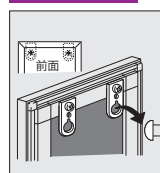

オプション 詳細 → P.392

引掛け吊り金具
2ヶ…¥600 (税込¥660)