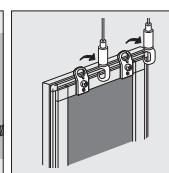

特注サイズ できます

最大サイズ:
外寸法 900×1200
最小サイズ:
外寸法 200×200

仕様

フレーム: アルミ押出材 (ステンゴールド)アルマイト仕上
(ブラック)ツヤ無しアルマイト仕上
(木目)木目シート貼り仕上
面 板: 1mm透明エンビ/3mmMDFボード
付属部品: 直付け用ビス・吊り金具・吊りひも・吊り金具用ビス

スペック図面 → P.367

スリムなサイドフレーム

上下フレームが
2辺開閉します

オプション 詳細 → P.392

引掛け吊り金具
2ヶ…¥600 (税込¥660)

垂直吊り金具
2ヶ…¥600 (税込¥660)
※ワイヤー吊りは別途ご用意ください。

セット方法

フレームの2辺を
前方に開きます。

切り欠きに指を
掛けて透明板を
はずし、ポスター等を
セットします。

※フレームに指をかける際は、
十分に注意してください。

フレームを
閉じます。