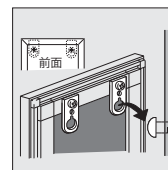

特注サイズ できます

最大サイズ:
外寸法 900×1200
最小サイズ:
外寸法 200×200

仕様

フレーム: アルミ押出材 (ステン) アルマイト仕上
(ホワイト) ツヤ有りアルマイト仕上
(ブラック) ツヤ無しアルマイト仕上
(木目ナチュラル・木目ブラウン) 木目シート貼り仕上
面 板: 1.5mm透明アクリル / 3mmMDFボード
付属部品: 直付け用ビス・吊り金具・吊りひも・吊り金具用ビス

スペック図面 ➔ P.367

フレーム4辺開閉セット 壁にビスで直付け 裏側

スリムでシャープな細身フレームデザインが、サイン、案内板、解説パネル、イメージポスターに大人気。ベースフレームがしっかりしているので安定した開閉とゆがみのない設置ができます。
ステン色、ブラック、ホワイトはアルマイトできれいな仕上がり。
木目ナチュラルと木目ブラウンは質感のある木目で今風のシーンに合います。

質感のある木目

オプション 詳細 ➔ P.392