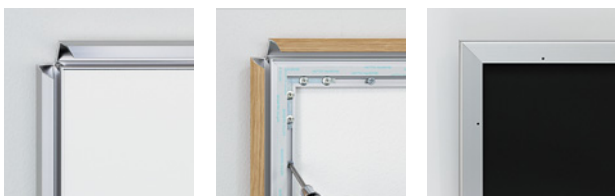

ポスターパネル 345

メンテナンスについて

➔ P.390

規格

- 細みでシャープなデザインの4バカオープンフレーム。
- 洗練された雰囲気演出にピッタリ。
- アパレル・サービスショップのイメージポスターにおすすめ。

注文品番			本体価格 (税込価格)	用紙寸法 (mm)	外寸法 W×H×D (mm)	有効画面寸法 (mm)	重量 (kg)
品番	カラー	サイズ					
345	S W K NA BR	B1	¥19,600 (¥21,560)	B1(728×1030)	735×1037×30	711×1013	5.1
		B2	¥14,400 (¥15,840)	B2(515× 728)	522× 735×30	498× 711	3.1
		B3	¥10,600 (¥11,660)	B3(364× 515)	371× 522×30	347× 498	1.9
		B4	¥ 8,600 (¥ 9,460)	B4(257× 364)	264× 371×30	240× 347	1.2
	A1	¥16,200 (¥17,820)	A1(594× 841)	601× 848×30	577× 824	3.8	
	A2	¥12,100 (¥13,310)	A2(420× 594)	427× 601×30	403× 577	2.3	
	A3	¥ 9,200 (¥10,120)	A3(297× 420)	304× 427×30	280× 403	1.4	
	A4	¥ 7,700 (¥ 8,470)	A4(210× 297)	217× 304×30	193× 280	0.9	

特注サイズ できます

最大サイズ:
外寸法 900×1200
最小サイズ:
外寸法 200×200

仕様

フレーム: アルミ押出材 (ステン) アルマイト仕上
(ホワイト) ツヤ有りアルマイト仕上
(ブラック) ツヤ無しアルマイト仕上
(木目ナチュラル・木目ブラウン) 木目シート貼り仕上
面 板: 1.5mm透明アクリル / 3mmMDFボード
付属部品: 直付け用ビス・吊り金具・吊りひも・吊り金具用ビス

スペック図面 ➔ P.367

フレーム4辺開閉セット 壁にビスで直付け 裏側

スリムでシャープな細身フレームデザインが、サイン、案内板、解説パネル、イメージポスターに大人気。ベースフレームがしっかりしているので安定した開閉とゆがみのない設置ができます。
ステン色、ブラック、ホワイトはアルマイトできれいな仕上がり。
木目ナチュラルと木目ブラウンは質感のある木目で今風のシーンに合います。

質感のある木目

オプション 詳細 ➔ P.392