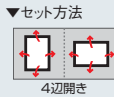

ポスターパネル 345

メンテナンスについて

➔ P.390

規格

- 細みでシャープなデザインの4バカオープンフレーム。
- 洗練された雰囲気演出にピッタリ。
- アパレル・サービスショップのイメージポスターにおすすめ。

注文品番			本体価格 (税込価格)	用紙寸法 (mm)	外寸法 W×H×D (mm)	有効画面寸法 (mm)	重量 (kg)
品番	カラー	サイズ					
345	S W K NA BR	B1	¥19,600 (¥21,560)	B1(728×1030)	735×1037×30	711×1013	5.1
		B2	¥14,400 (¥15,840)	B2(515× 728)	522× 735×30	498× 711	3.1
		B3	¥10,600 (¥11,660)	B3(364× 515)	371× 522×30	347× 498	1.9
		B4	¥ 8,600 (¥ 9,460)	B4(257× 364)	264× 371×30	240× 347	1.2
	A1	¥16,200 (¥17,820)	A1(594× 841)	601× 848×30	577× 824	3.8	
	A2	¥12,100 (¥13,310)	A2(420× 594)	427× 601×30	403× 577	2.3	
	A3	¥ 9,200 (¥10,120)	A3(297× 420)	304× 427×30	280× 403	1.4	
	A4	¥ 7,700 (¥ 8,470)	A4(210× 297)	217× 304×30	193× 280	0.9	

特注サイズ できます

最大サイズ:
外寸法 900×1200
最小サイズ:
外寸法 200×200

仕様

フレーム: アルミ押出材 (ステン) アルマイト仕上
(ホワイト) ツヤ有りアルマイト仕上
(ブラック) ツヤ無しアルマイト仕上
(木目ナチュラル・木目ブラウン) 木目シート貼り仕上
面 板: 1.5mm透明アクリル / 3mmMDFボード
付属部品: 直付け用ビス・吊り金具・吊りひも・吊り金具用ビス

スペック図面 ➔ P.367

フレーム4辺開閉セット 壁にビスで直付け 裏側

スリムでシャープな細身フレームデザインが、サイン、案内板、解説パネル、イメージポスターに大人気。ベースフレームがしっかりしているので安定した開閉とゆがみのない設置ができます。
ステン色、ブラック、ホワイトはアルマイトできれいな仕上がり。
木目ナチュラルと木目ブラウンは質感のある木目で今風のシーンに合います。

質感のある木目

オプション 詳細 ➔ P.392