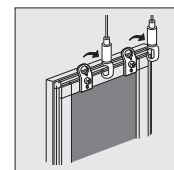

垂直吊り金具
2ヶ…¥600 (税込¥660)
※ワイヤー吊りは別途ご用意ください。