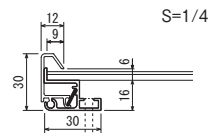

ポスターパネル 345

メンテナンスについて

➔ P.390

規格

- 細みでシャープなデザインの4バカオープンフレーム。
- 洗練された雰囲気演出にピッタリ。
- アパレル・サービスショップのイメージポスターにおすすめ。

注文品番			本体価格 (税込価格)	用紙寸法 (mm)	外寸法 W×H×D (mm)	有効画面寸法 (mm)	重量 (kg)
品番	カラー	サイズ					
345	S W K NA BR	B1	¥19,600 (¥21,560)	B1(728×1030)	735×1037×30	711×1013	5.1
		B2	¥14,400 (¥15,840)	B2(515× 728)	522× 735×30	498× 711	3.1
		B3	¥10,600 (¥11,660)	B3(364× 515)	371× 522×30	347× 498	1.9
		B4	¥ 8,600 (¥ 9,460)	B4(257× 364)	264× 371×30	240× 347	1.2
	A1	¥16,200 (¥17,820)	A1(594× 841)	601× 848×30	577× 824	3.8	
	A2	¥12,100 (¥13,310)	A2(420× 594)	427× 601×30	403× 577	2.3	
	A3	¥ 9,200 (¥10,120)	A3(297× 420)	304× 427×30	280× 403	1.4	
	A4	¥ 7,700 (¥ 8,470)	A4(210× 297)	217× 304×30	193× 280	0.9	

特注サイズ できます

最大サイズ:
外寸法 900×1200
最小サイズ:
外寸法 200×200

仕様

フレーム: アルミ押出材 (ステン) アルマイト仕上
(ホワイト) ツヤ有りアルマイト仕上
(ブラック) ツヤ無しアルマイト仕上
(木目ナチュラル・木目ブラウン) 木目シート貼り仕上
面 板: 1.5mm透明アクリル / 3mmMDFボード
付属部品: 直付け用ビス・吊り金具・吊りひも・吊り金具用ビス

スペック図面 ➔ P.367

フレーム4辺開閉セット 壁にビスで直付け 裏側

スリムでシャープな細身フレームデザインが、サイン、案内板、解説パネル、イメージポスターに大人気。ベースフレームがしっかりしているので安定した開閉とゆがみのない設置ができます。
ステン色、ブラック、ホワイトはアルマイトできれいな仕上がり。
木目ナチュラルと木目ブラウンは質感のある木目で今風のシーンに合います。

質感のある木目

オプション 詳細 ➔ P.392