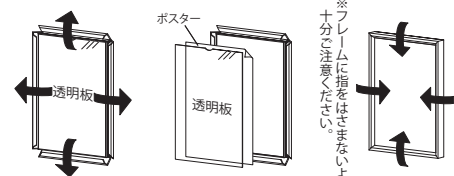

セット方法

フレームの四辺を前方に開き、透明板をはずします。

ポスターと透明板を、フレームにセットします。

フレームを閉じてセット完了です。

ご注意

●「取り付けについて」をご参照ください。 ➔ P.389