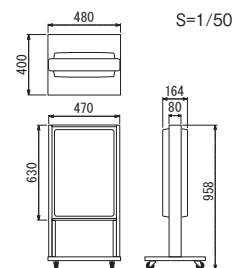

NEW

LED電飾スタンド
FE464

屋外

電飾

両面

▼設置方法 ▼セット方法

規格

- フラットベースと支柱の組み合わせがスマート。
- シンプルを極めたデザインでお手頃。
- 洋風、和風、両方の空間にマッチ。

注文品番			本体価格 (税込価格)	面板寸法 w×h(mm)	外寸法 W×H×D(mm)	有効画面寸法 (mm)	重量 (kg)	消費電力
品番	カラー	サイズ						
FE464	K	45-63	¥84,000 (¥92,400)	443×623	480×958×400	382×561	12.0	8W

オプション 詳細→P.406

スチールウエイト(11kg)
¥13,800(税込¥15,180)

規格サイズのみ
となります

仕様

フレーム: アルミ押出材 ツヤ無しアルマイト仕上
面 板: 2mm乳半アクリル成型板
ベース: スチール塗装仕上
キャスター付き
光源: 蛍光灯型LED
電源: AC100V(50Hz/60Hz共用)
プラグ付きコード約3m

組立式

ご注意

- 「取り扱い上のご注意」をご参照ください。→ P.386・388
- 屋外でご使用の場合、出力プリントは防水タイプをご使用ください。

ステン色のベーシックデザイン

注文品番			本体価格 (税込価格)	面板寸法 w×h(mm)	外寸法 W×H×D(mm)	有効画面寸法 (mm)	重量 (kg)	消費電力
品番	カラー	サイズ						
FE460	C	45-63	¥58,000 (¥63,800)	443×623	519×900×500	382×561	7.4	8W

オプション 詳細→P.405

M-909(1ヶ)
(満水時1ヶ11kg)
¥2,300(税込¥2,530)
●ホリウエイト参考積載個数
2ヶ