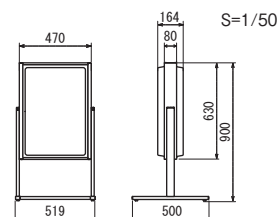

注文品番			本体価格 (税込価格)	面板寸法 w×h(mm)	外寸法 W×H×D(mm)	有効画面寸法 (mm)	重量 (kg)	消費電力
品番	カラー	サイズ						
FE464	K	45-63	¥84,000 (¥92,400)	443×623	480×958×400	382×561	12.0	8W

オプション 詳細→P.406

スチールウエイト(11kg)
¥13,800(税込¥15,180)

ステン色のベーシックデザイン

注文品番			本体価格 (税込価格)	面板寸法 w×h(mm)	外寸法 W×H×D(mm)	有効画面寸法 (mm)	重量 (kg)	消費電力
品番	カラー	サイズ						
FE460	C	45-63	¥58,000 (¥63,800)	443×623	519×900×500	382×561	7.4	8W

オプション 詳細→P.405

M-909(1ヶ)
(満水時1ヶ11kg)
¥2,300(税込¥2,530)
●ホリウエイト参考積載個数
2ヶ

規格サイズのみ
となります

仕様

フレーム: アルミ押出材 アルマイト仕上
面 板: 2mm乳半アクリル成型板
脚 部: アルミ押出材 アルマイト仕上
アジャスター付き
光源: 蛍光灯型LED
電源: AC100V(50Hz/60Hz共用)
プラグ付きコード約3m

組立式

ご注意

- 「取り扱い上のご注意」をご参照ください。→ P.386・388
- 屋外でご使用の場合、出力プリントは防水タイプをご使用ください。