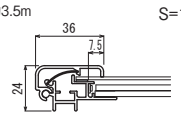

SのスタンドにはC(シルバー)のウエイト、KのスタンドにはK(ブラック)のウエイトが基本となります。カラーをご指示ください。
※屋外、風のある所で使用する場合は、最大積載数又は、ポリウレタンで十分重しをかけてください。

セット方法

規格サイズのみとなります

仕様

フレーム: アルミ押出材 (ステン)アルマイト仕上 (ブラック)ツヤ無しアルマイト仕上
面 板: 1.5mm透明アクリル防水テープ付き / 3mm導光板 / 3mmアルミ複合板
脚 部: スチール塗装仕上
キャスター付き
光源: LED
電源: (ACアダプター): AC100V(50Hz/60Hz共用)
照度: 約3000lx
付属部品: ACアダプター コード約3.5m
アダプター取付具
組立式