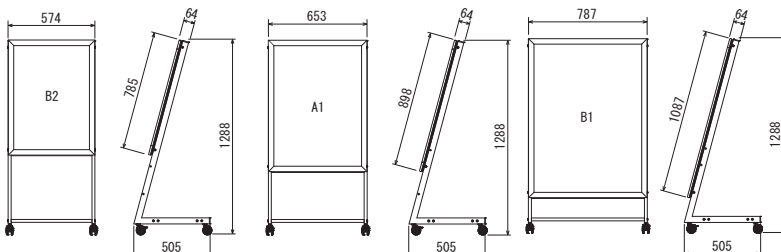

S=1/50

K A1 / フラットウエイト 7KK