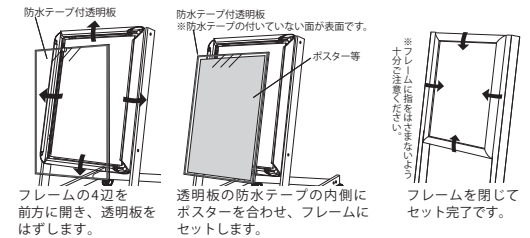

NEW

LED電飾スタンド FE478

メンテナンスについて

→ P.390

規格

- 屋外対応のLED内照式ポスタースタンド。省エネ長寿命ならLEDのFE478。
- オープンフレーム式でポスター交換ラクラク。
- 店舗入口でのキャッチと入店促進におすすめ。

注文品番			本体価格 (税込価格)	用紙寸法 w×h(mm)	外寸法 W×H×D(mm)	有効画面寸法 (mm)	重量 (kg)	消費電力
品番	カラー	サイズ						
FE478	S K	B2	¥139,400 (¥153,340)	B2(515×728)	574×1288×505	500×713	11.5	16W
		A1	¥162,800 (¥179,080)	A1(594×841)	653×1288×505	579×826	13.0	26W
		B1	¥181,600 (¥199,760)	B1(728×1030)	787×1288×505	713×1015	15.5	32W

オプション 詳細→P.405

M-909
(満水時1ヶ11kg)
¥2,300(税込¥2,530)
●ポリウレタン参考積載個数
B2:A1:2ヶ B1:3ヶ

C(シルバー)
フラットウエイト7KC(6.8kg)
¥11,400(税込¥12,540)
●フラットウエイト参考積載個数
B2:2ヶ A1:3ヶ B1:4ヶ

K(ブラック)
フラットウエイト7KK(6.8kg)
¥11,400(税込¥12,540)

SのスタンドにはC(シルバー)のウエイト、KのスタンドにはK(ブラック)のウエイトが基本となります。カラーをご指示ください。
※屋外、風のある所で使用する場合は、最大積載数又は、ポリウレタンで十分重しをかけてください。

セット方法

規格サイズのみとなります

仕様

フレーム: アルミ押出材 (ステン)アルマイト仕上 (ブラック)ツヤ無しアルマイト仕上
面 板: 1.5mm透明アクリル防水テープ付き / 3mm導光板 / 3mmアルミ複合板
脚 部: スチール塗装仕上
キャスター付き
光源: LED
電源: (ACアダプター): AC100V(50Hz/60Hz共用)
照度: 約3000lx
付属部品: ACアダプター コード約3.5m
アダプター取付具
組立式