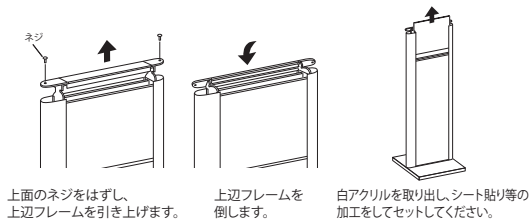

サインスタンド 2705

屋内

両面

▼設置方法 ▼セット方法

規格

- スタンダードなタワー型サインスタンド。
- サイドがラウンド形状の安心設計。
- ホテルなどでの廊下設置サインにおすすめ。

オプション 詳細→P.404

キャスター(4ヶセット)
¥2,000(税込¥2,200)

セット方法

ご注意

- 「取り扱い上のご注意」をご参照ください。→P.386

注文品番			本体価格 (税込価格)	面板寸法 w×h(mm)	外寸法 W×H×D(mm)	有効画面寸法 (mm)	重量 (kg)
品番	カラー	サイズ					
2705	C	300×450	¥55,500 (¥61,050)	300×450	380×1538×400	281×445	9.3
		450×300	¥66,000 (¥72,600)	450×300	530×1538×400	431×295	12.4
		300×300	¥55,500 (¥61,050)	300×300	380×1538×400	281×295	9.3

規格サイズのみ
となります

仕様

本体：アルミ押出材 アルマイト仕上
アルミ複合板(シルバー)
面板：3mm白アクリル 2枚
ベース：スチール塗装仕上
アジャスター付き
組立式