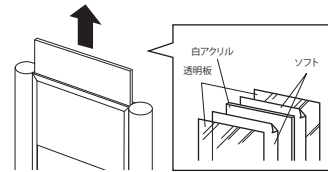

サインスタンド 2704

屋内

両面

メンテナンスについて

→ P.390

規格

- サイドボールのサインスタンドは、存在感と安定感あり。
- 公共施設や大型施設の案内にピッタリ。
- 出カプリントをスライドセットしても、直接アクリルに切文字等も貼ってもお使いいただけます。

上部開口よりスライドセット

アジャスター付きで安定設置
※キャスターは付けられません

セット方法

フレーム上部開口から中身をスライドして取り出し、ソフトをセットします。

ご注意

- 「取り扱い上のご注意」をご参照ください。→ P.386
- ゆるみ防止のため、ボールとベースの固定に固着剥付きネジを使用していますので、いったんネジを締めるとはずしくなくなります。

規格サイズのみとなります

仕様

フレーム：アルミ押出材 アルマイト仕上
面 板：1.5mm透明アクリル2枚 / 2mm白アクリル1枚
ボ ール：アルミ押出材 アルマイト仕上
ベ ース：スチール塗装仕上
アジャスター付き
組立式

注文品番			本体価格 (税込価格)	面版寸法 w×h(mm)	外寸法 W×H×D(mm)	有効画面寸法 (mm)	重量 (kg)
品番	カラー	サイズ					
2704	S	A3タテ	¥49,000 (¥53,900)	297×420	390×1200×400	284×407	7.5
		A3ヨコ	¥54,300 (¥59,730)	420×297	513×1200×400	407×284	8.7
		297×297	¥47,800 (¥52,580)	297×297	390×1200×400	284×284	7.0
		420×420	¥56,200 (¥61,820)	420×420	513×1200×400	407×407	9.2