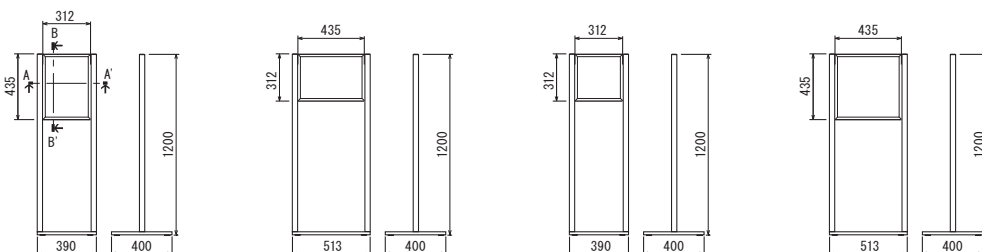

サインスタンド 2704

屋内

両面

メンテナンスについて

→ P.390

規格

- サイドボールのサインスタンドは、存在感と安定感あり。
- 公共施設や大型施設の案内にピッタリ。
- 出カプリントをスライドセットしても、直接アクリルに切文字等も貼ってもお使いいただけます。

セット方法

フレーム上部開口から中身をスライドして取り出し、ソフトをセットします。

ご注意

- 「取り扱い上のご注意」をご参照ください。→ P.386
- ゆるみ防止のため、ボールとベースの固定に固着剥付きネジを使用していますので、いったんネジを締めるとはずしくなくなります。

規格サイズのみとなります

仕様

フレーム：アルミ押出材 アルマイト仕上
面 板：1.5mm透明アクリル2枚 / 2mm白アクリル1枚
ボ ール：アルミ押出材 アルマイト仕上
ベ ース：スチール塗装仕上
アジャスター付き
組立式

注文品番			本体価格 (税込価格)	面版寸法 w×h(mm)	外寸法 W×H×D(mm)	有効画面寸法 (mm)	重量 (kg)
品番	カラー	サイズ					
2704	S	A3タテ	¥49,000 (¥53,900)	297×420	390×1200×400	284×407	7.5
		A3ヨコ	¥54,300 (¥59,730)	420×297	513×1200×400	407×284	8.7
		297×297	¥47,800 (¥52,580)	297×297	390×1200×400	284×284	7.0
		420×420	¥56,200 (¥61,820)	420×420	513×1200×400	407×407	9.2

A3タテ