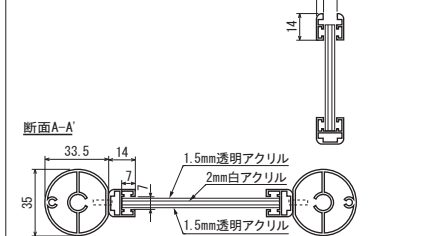

アジャスター付きで安定設置
※キャスターは付けられません

セット方法

フレーム上部開口から中身をスライドして取り出し、ソフトをセットします。

ご注意

- 「取り扱い上のご注意」をご参照ください。→ P.386
- ゆるみ防止のため、ボールとベースの固定に固着剥付きネジを使用していますので、いったんネジを締めるとはずしくなくなります。

規格サイズのみとなります

仕様

フレーム：アルミ押出材 アルマイト仕上
面 板：1.5mm透明アクリル2枚 / 2mm白アクリル1枚
ボ ール：アルミ押出材 アルマイト仕上
ベ ース：スチール塗装仕上
アジャスター付き
組立式

注文品番			本体価格 (税込価格)	面版寸法 w×h(mm)	外寸法 W×H×D(mm)	有効画面寸法 (mm)	重量 (kg)
品番	カラー	サイズ					
2704	S	A3タテ	¥49,000 (¥53,900)	297×420	390×1200×400	284×407	7.5
		A3ヨコ	¥54,300 (¥59,730)	420×297	513×1200×400	407×284	8.7
		297×297	¥47,800 (¥52,580)	297×297	390×1200×400	284×284	7.0
		420×420	¥56,200 (¥61,820)	420×420	513×1200×400	407×407	9.2