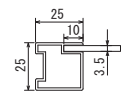

- 「取り扱い上のご注意」をご参照ください。→P.386
- 転倒や移動による事故防止のため、風のある場所での使用は避けてください。
- ボード専用マーカーをご使用ください。
- マーカーをご使用の場合は、ぬれた布等でふき取ってください。
- キズ等によりインクや残像が滲み残る場合があります。

特注サイズ できます

最大サイズ:
面版寸法 w600xh900
最小サイズ:
面版寸法 200×200

仕様

フレーム: アルミ押出材ツヤ無しアルマイト仕上
面 板: 3mmMDFボード鋼板貼り(ダークブラウン) 2枚
コーナー: ナイロン
折りたたみ式

断面A-A'

断面B-B'

注文品番			本体価格 (税込価格)	面版寸法 w×h(mm)	外寸法 W×H×D(mm)	有効画面寸法 (mm)	重量 (kg)
品番	カラー	サイズ					
2609	K	450×600	¥22,600 (¥24,860)	450×600	481×748×449	431×583	4.7
		450×900	¥28,300 (¥31,130)	450×900	481×1038×604	431×883	6.5
		600×900	¥33,300 (¥36,630)	600×900	631×1038×604	581×883	8.0

450×600

450×900

600×900

S=1/50

600×900