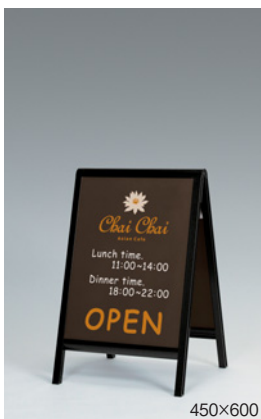

マーカースタンド 2609

屋内

両面

▼設置方法

規格

- オールデザインが特徴のスタイリッシュな両面使えるマーカースタンド。
- おしゃれなカフェ・アーバンファッションの店頭にピッタリ。
- マグネットも使えます。600×900はB2ポスターをセット可能。

600×900

オールデザイン

フレーム: アルミ押出材ツヤ無しアルマイト仕上
面 板: 3mmMDFボード鋼板貼り(ダークブラウン) 2枚
コーナー: ナイロン
折りたたみ式

断面A-A'

断面B-B'

注文品番			本体価格 (税込価格)	面版寸法 w×h(mm)	外寸法 W×H×D(mm)	有効画面寸法 (mm)	重量 (kg)
品番	カラー	サイズ					
2609	K	450×600	¥22,600 (¥24,860)	450×600	481×748×449	431×583	4.7
		450×900	¥28,300 (¥31,130)	450×900	481×1038×604	431×883	6.5
		600×900	¥33,300 (¥36,630)	600×900	631×1038×604	581×883	8.0