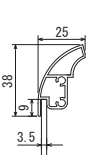

- 「取り扱い上のご注意」をご参照ください。→P.386
- 転倒や移動による事故防止のため、風のある場所での使用は避けてください。
- ボード専用マーカーをご使用ください。
- マーカーをご使用の場合は、ぬれた布等でふき取ってください。
- キズ等によりインクや残像が滲み残る場合があります。

特注サイズ できます

最大サイズ:
面版寸法 w600xh900
最小サイズ:
面版寸法 200×200

仕様

フレーム: アルミ押出材ツヤ無しアルマイト仕上
面 板: 3mmMDFボード鋼板貼り(ダークブラウン) 2枚
コーナー: ナイロン
折りたたみ式

断面A-A'

断面B-B'

注文品番			本体価格 (税込価格)	面版寸法 w×h(mm)	外寸法 W×H×D(mm)	有効画面寸法 (mm)	重量 (kg)
品番	カラー	サイズ					
2609	K	450×600	¥22,600 (¥24,860)	450×600	481×748×449	431×583	4.7
		450×900	¥28,300 (¥31,130)	450×900	481×1038×604	431×883	6.5
		600×900	¥33,300 (¥36,630)	600×900	631×1038×604	581×883	8.0

450×600

450×900

600×900

S=1/50

600×900