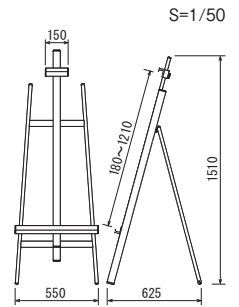

● K(ブラック)

MS176

注文品番 MS175LB

本体価格 ¥25,400(税込価格 ¥27,940)

注文品番 MS176K

本体価格 ¥25,400(税込価格 ¥27,940)

パネル押え

スライドストッパー付き(後方ノブ回転締)

パネル押え

仕様

対応サイズ: A2・B2・A1・B1 パネル厚30mmまで  
 本体: アルミ押出材  
 (ライトブロンズ)アルマイト仕上  
 (ブラック)ツヤ無しアルマイト仕上  
 重量: 3.3kg  
 静止安全荷重: 8kgまで  
 折りたたみ式

ご注意

●「取り扱い上のご注意」をご参照ください。➡ P.386

パネル:334 WD B1

パネル:338 S B1

MS176 K / 345 K B1