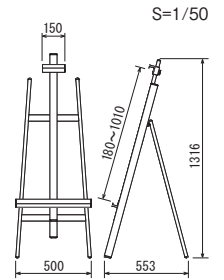

MS173 LB

注文品番 MS173LB

本体価格 ¥23,000(税込価格 ¥25,300)

注文品番 MS174K

本体価格 ¥23,000(税込価格 ¥25,300)

パネル押え

パネル押え

スライドストッパー付き(後方ノブ回転縮)

仕様

対応サイズ: A3-B3-A2-B2-A1 パネル厚30mmまで
 本体: アルミ押出材
 (ライトブロンズ)アルマイト仕上
 (ブラック)ツヤ無しアルマイト仕上
 重量: 2.9kg
 静止安全荷重: 8kgまで
 折りたたみ式

ご注意

●「取り扱い上のご注意」をご参照ください。➡ P.386

パネル:338 W A1

パネル:333 G A1

MS173 LB

ポスターパネル