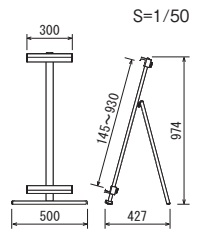

オプション 詳細 → P.406

M-980 (6kg)
¥8,600 (税込¥9,460)

オプション 詳細 → P.406

M-981 (6kg)
¥8,600 (税込¥9,460)

パネル押え

スライドストッパー付き(後方ノブ回転縮)

パネル押え

パネル押え

仕様

対応サイズ: A3-B3-A2-B2-A1
 パネル厚30mmまで
 本体: アルミ押出材
 (ライトブロンズ)アルマイト仕上
 (ホワイト)ツヤ有りアルマイト仕上
 (ブラック)ツヤ無しアルマイト仕上
 重量: 1.6kg
 静止安全荷重: 5kgまで
 折りたたみ式

ご注意

- 「取り扱い上のご注意」をご参照ください。 → P.386
- オプションウエイトM-979、M-980、M-981設置時のパネル対応サイズは145～870(mm)になります。

パネル:333 S A1

パネル:333 W A1

ボード:607Z BR 600x450

MS183 LB / 333 S A1

ポスターパネル

掲示板壁面サイン

内照パネル

パネル用スタンド