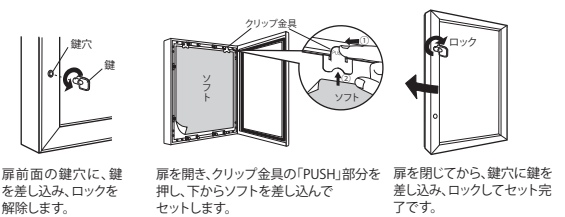

※FE9240とFE924の違いは照度と消費電力です。フレーム、サイズやセット方法は同じです。
※=木枠梱包となります。

特注サイズ できます

最大サイズ:
外寸法 W940×H1288(A0)
最小サイズ:
外寸法 W280×H586

仕様

フレーム:アルミ押出材 アルマイト仕上
面 板:3mm透明アクリル/
3mm乳半アクリル
コーナー:樹脂
光源:LED
電源:AC100V
(50Hz/60Hz共用)
電源内蔵式
照 度:FE9240:2000lx、
FE924:4000lx
付属部品:直付け用ビス

スペック図面➔P.380

セット方法

扉前面の鍵穴に、鍵を差し込み、ロックを解除します。

扉を開き、クリップ金具の「PUSH」部分を押し、下からソフトを差し込んでセットします。

扉を閉じてから、鍵穴に鍵を差し込み、ロックしてセット完了です。

ご注意 電気器具商品について

- ご購入、図面指定に際しては、➔P.388・389を必ずお読みください。
- ご使用の際は、取り付け工事、コードとスイッチが付いておりませんので電源配線工事、アース工が必要です。専門業者にご依頼ください。一次側電源およびアース工事は電気工事が行ってください。

ご注意

- 標準仕様はタテ設置左から右への開き専用です。規格サイズのヨコ設置は特注仕様となり、価格・納期が変わります。
- 器具を埋め込みにて設置する場合は、壁面とフレームをコーキングで接着することは避け、器具の周囲、裏面に必ず空気の対流できる放熱空間を設けてください。埋め込みについては、P.398をご参照ください。
- 屋外防水コーキング処理済みです。
- 太陽の熱でアクリルが少し膨張する場合があります。
- 結露が発生する場合がございます。ソフトは耐水性のものをご使用ください。
- 出力プリントはラミネート加工してお使いください。
- 出力プリントを直接貼り込む場合、乳半アクリルが変形することがあります。