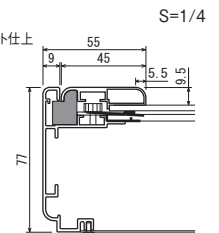

LED 高照度4000lx 屋外扉式

注文品番		本体価格 (税込価格)	用紙寸法 w×h(mm)	外寸法 W×H×D(mm)	有効画面寸法 (mm)	重量 (kg)	消費電力
品番	カラー						
FE924	S	B1タテ	¥458,000 (¥503,800)	B1タテ(728×1030)	827×1129×77	717×1019	25.9 51W
		B2タテ	¥256,000 (¥281,600)	B2タテ(515× 728)	614× 827×77	504× 717	16.3 22W
		A0タテ	※¥661,500 (¥727,650)	A0タテ(841×1189)	940×1288×77	830×1178	35.3 48W
		A1タテ	¥327,000 (¥359,700)	A1タテ(594× 841)	693× 940×77	583× 830	19.2 35W
		A2タテ	¥203,000 (¥223,300)	A2タテ(420× 594)	519× 693×77	409× 583	10.8 13W

※FE9240とFE924の違いは照度と消費電力です。フレーム、サイズやセット方法は同じです。
※=木枠梱包となります。

特注サイズ できます

最大サイズ:
外寸法 W940×H1288(A0)
最小サイズ:
外寸法 W280×H586

仕様

フレーム:アルミ押出材 アルマイト仕上
面 板:3mm透明アクリル/
3mm乳半アクリル
コーナー:樹脂
光源:LED
電源:AC100V
(50Hz/60Hz共用)
電源内蔵式
照 度:FE9240:2000lx、
FE924:4000lx
付属部品:直付け用ビス