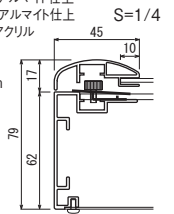

※FE9990とFE999の違いは照度と消費電力です。フレーム、サイズやセット方法は同じです。

特注サイズ できます

最大サイズ:
外寸法 W900×H1105
最小サイズ:
外寸法 W280×H557

仕様

フレーム: アルミ押出材 (ステン) アルマイト仕上
(ホワイト) ツヤ有りアルマイト仕上
(ブラック) ツヤ無しアルマイト仕上
面 板: 2mm透明アクリル / 3mm乳半アクリル
光源: LED
電源: AC100V (50Hz/60Hz共用)
プラグ、スイッチ付きコード約2.8m
電源内蔵式
照 度: FE9990: 2000lx
FE999: 4000lx
付属部品: 直付け用ビス

スペック図面⇒ P.378

オプション 詳細⇒ P.399

V開き仕様
※お問い合わせください。

鍵(フレーム正面に付きます)
1ヶ…¥7,600 (税込¥8,360)
2ヶ…¥15,200 (税込¥16,720)
鍵個数: B1・A1…2ヶ
B2・A2…1ヶ

セット方法

ご注意 電気器具商品について

- ご購入、図面指定に際しては、⇒ P.388・389を必ずお読みください。
- ご使用の際は、取り付け工事、アース工事が必須です。専門業者にご依頼ください。一次側電源およびアース工事は電気工事が行ってください。