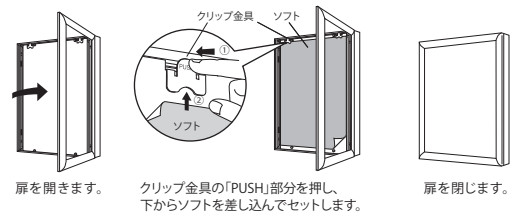

※FE9990とFE999の違いは照度と消費電力です。フレーム、サイズやセット方法は同じです。

特注サイズ できます

最大サイズ:
外寸法 W900×H1105
最小サイズ:
外寸法 W280×H557

仕様

フレーム: アルミ押出材 (ステン) アルマイト仕上
(ホワイト) ツヤ有りアルマイト仕上
(ブラック) ツヤ無しアルマイト仕上
面 板: 2mm透明アクリル / 3mm乳半アクリル
光源: LED
電源: AC100V (50Hz/60Hz共用)
プラグ、スイッチ付きコード約2.8m
電源内蔵式
照 度: FE9990: 2000lx
FE999: 4000lx
付属部品: 直付け用ビス

スペック図面⇒ P.378

オプション 詳細⇒ P.399

V開き仕様
※お問い合わせください。

鍵(フレーム正面に付きます)
1ヶ…¥7,600 (税込¥8,360)
2ヶ…¥15,200 (税込¥16,720)
鍵個数: B1・A1…2ヶ
B2・A2…1ヶ

セット方法

ご注意 電気器具商品について

- ご購入、図面指定に際しては、⇒ P.388・389を必ずお読みください。
- ご使用の際は、取り付け工事、アース工事が必須です。専門業者にご依頼ください。一次側電源およびアース工事は電気工事が行ってください。

ご注意

- 標準仕様はタテ設置左から右への開き専用です。規格サイズのヨコ設置は特注仕様となり、価格・納期が変わります。
- 風のある場所に設置する場合は、オプションの鍵をお付けください。
- 器具を埋め込みにて設置する場合は、器具の周囲、裏面に必ず空気の対流できる放熱空間を設けてください。埋め込みについては、P.398をご参照ください。
- 出力プリントはラミネート加工してお使いください。
- 出力プリントを直接貼り込む場合、乳半アクリルが変形することがあります。