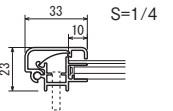

スペック図面 → P.377