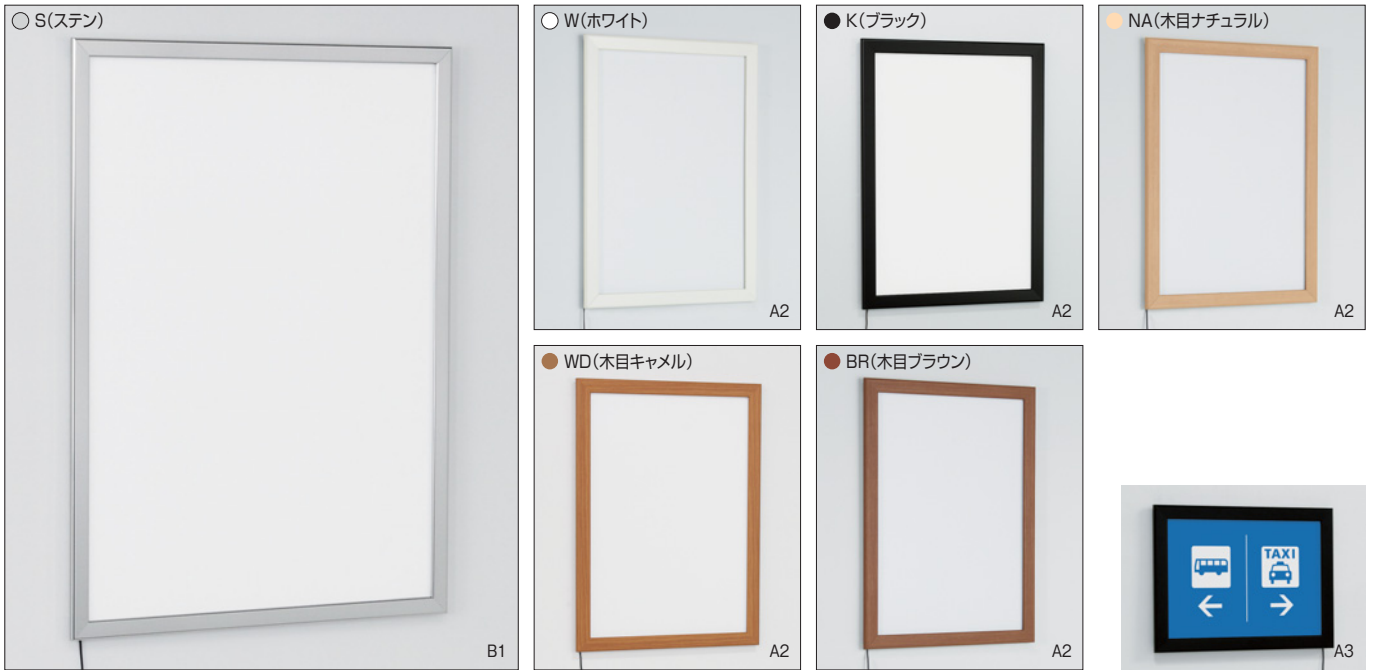

LED内照パネル FE934

屋内

電飾

▼設置方法

▼セット方法

メンテナンスについて
→ P.390

LEDについて
→ P.107-391

規格

- 直付け可能、入れ替え簡単な4バカオープンフレーム。
- 明るくきれいな発光で、PR効果があります。
- 空間に合わせてやすい薄型でフラットなデザイン。
- 木目カラーが充実しているので飲食店にもおすすめです。

LED 中照度3000lx 薄型オープンフレーム

注文品番			本体価格 (税込価格)	用紙寸法 (mm)	外寸法 W×H×D (mm)	有効画面寸法 (mm)	重量 (kg)	消費電力	
品番	カラー	サイズ							
FE934	S	B1	¥94,600 (¥104,060)	B1 (728×1030)	775×1077×23	709×1011	8.0	32W	
		B2	¥63,300 (¥ 69,630)	B2 (515× 728)	562× 775×23	496×709	4.7	16W	
	NA	A1	¥80,900 (¥ 88,990)	A1 (594× 841)	641× 888×23	575×822	5.7	26W	
		A2	¥53,900 (¥ 59,290)	A2 (420× 594)	467× 641×23	401×575	3.3	13W	
		WD	A2	¥53,900 (¥ 59,290)	A2 (420× 594)	467× 641×23	401×575	3.3	13W
			A3	¥44,000 (¥ 48,400)	A3 (297× 420)	344× 467×23	278×401	2.2	7W

規格サイズのみ
となります

仕様

フレーム：アルミ押出材 (ステン) アルマイト仕上
(ホワイト) ツヤ有りアルマイト仕上
(ブラック) ツヤ無しアルマイト仕上
(木目ナチュラル・キャメル・ブラウン)
木目シート貼り仕上

面 板：1.5mm透明アクリル / 3mm導光板 / 3mmアルミ複合板
光 源：LED
電 源：(ACアダプター)：AC100V (50Hz/60Hz共用)
照 度：3,000lx
付属部品：直付け用ビス / ACアダプター コード約3.4m