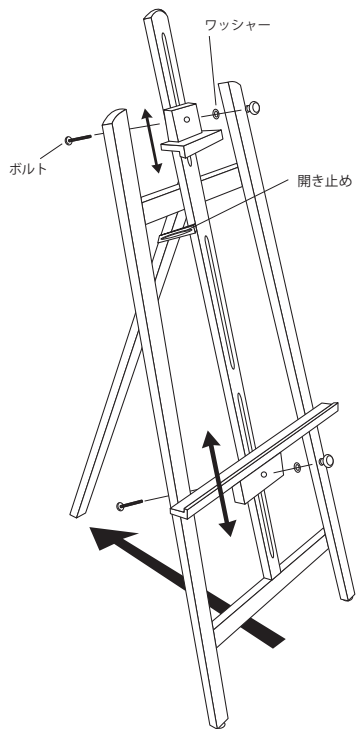

DISPLAY EASEL

ディスプレイイーゼル

MS553
MS554

<取扱説明書>

付属部品:パネル受け(1ヶ)
パネル受け台(1ヶ)
ボルト(2ヶ)
ワッシャー(2ヶ)
ノブナット(2ヶ)

最大パネル外寸法H:MS553=1100mm
MS554= //

◎ご使用前に必ず、本書をよくお読みいただき、正しくお使い下さい。

使用方法

- ・開き止めは、しっかり締め、動かない事を確かめて下さい。
- ・パネルの設置位置を決めパネル受け台をノブナットでしっかり固定します。
- ・パネル受けも同様にパネルに合わせ、しっかり固定して下さい。

組立に際して

1. 組立は取扱説明書に従い、安全に留意して行って下さい。

- ・組立は大切なものや家具等から離れた場所で行い、額縁やパネルの落下や転倒に十分ご注意ください。
- ・ビス(ボルト)・ナット等は正しいものを使用し、確実に締め込んで下さい。ゆるんでいるとパネルの落下や転倒の原因となります。

1. 屋内向き仕様ですので、環境条件にご注意下さい。

- ・この商品は屋内向き仕様になっています。直射日光や雨風を避けて設置して下さい。

2. 平らな床面に設置下さい。

- ・転倒や移動による事故防止のため、平らな床面でご使用下さい。傾斜や凹凸のある場合、鉄板を敷いて平らにする等の対策を行って下さい。

3. 設置場所にご配慮下さい。

- ・人通りや周囲の状況に配慮し、安全な場所に設置して下さい。パネルの角に人が当たると、けがをしたり、衣服を損傷したりすることがあります。
- ・大切な物や家具、陶器類等の近くでは、使用しないで下さい。
- ・幼児・児童が触れる場所では、転倒・落下の危険があるため使用しないで下さい。