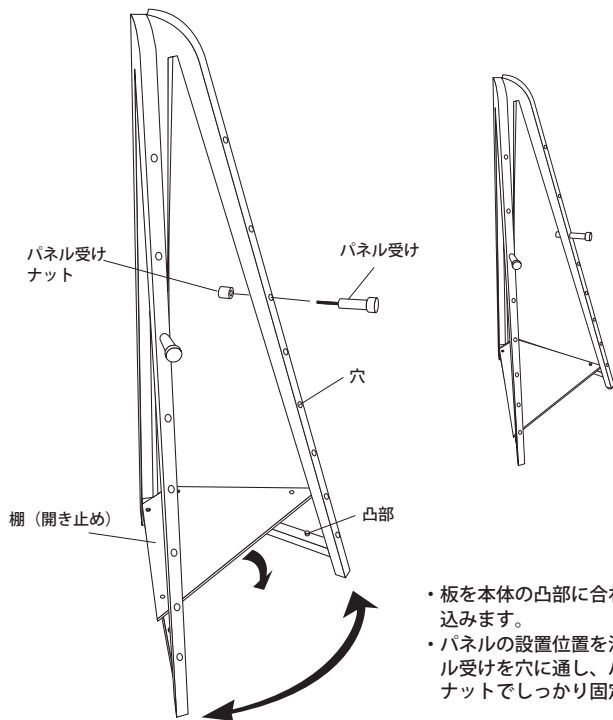

## MS549

<取扱説明書>

付属部品：パネル受け(2ヶ)  
パネル受けナット(2ヶ)  
棚(1ヶ)

最大パネル外寸法H：MS549=1100mm

◎ご使用前に必ず、本書をよくお読みいただき、正しくお使い下さい。

使用方法

組立に際して

### 1. 組立は取扱説明書に従い、安全に留意して行って下さい。

- ・組立は大切なものや家具等から離れた場所で行い、額縁やパネルの落下や転倒に十分ご注意ください。
- ・ビス（ボルト）・ナット等は正しいものを使用し、確実に締め込んで下さい。ゆるんでいるとパネルの落下や転倒の原因となります。