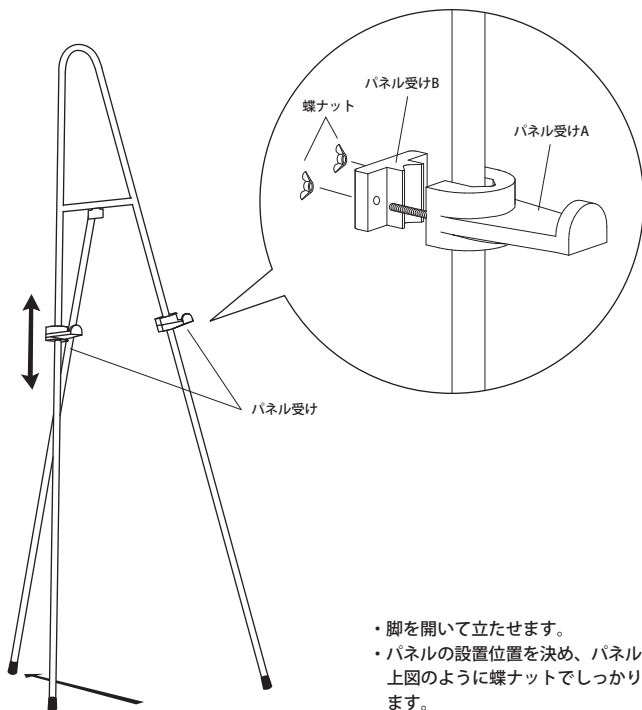

# DISPLAY EASEL

ディスプレイエasel

## MS189

<取扱説明書>

最大パネル外寸法H：MS189=960mm

◎ご使用前に必ず、本書をよくお読みいただき、正しくお使い下さい。

使用方法

注意

ご使用に際して

組立に際して

- 組立は取扱説明書に従い、安全に留意して行って下さい。**
  - ・組立は大切なものや家具等から離れた場所で行い、額縁やパネルの落下や転倒に十分ご注意ください。
  - ・ビス（ボルト）・ナット等は正しいものを使用し、確実に締め込んで下さい。ゆるんでいるとパネルの落下や転倒の原因となります。
- 屋内向き仕様ですので、環境条件にご注意下さい。**
  - ・この商品は屋内向き仕様になっています。直射日光や雨風を避けて設置して下さい。
- 平らな床面に設置下さい。**
  - ・転倒や移動による事故防止のため、平らな床面でご使用下さい。傾斜や凹凸のある場合、鉄板を敷いて平らにする等の対策を行って下さい。
- 風による転倒や移動を防止下さい。**
  - ・強風時は風の当たらない場所に移動して下さい。
- 設置場所にご配慮下さい。**
  - ・人通りや周囲の状況に配慮し、安全な場所に設置して下さい。パネルの角に人が当たると、けがをしたり、衣服を損傷したりすることがあります。
  - ・大切な物や家具、陶器類等の近くでは、使用しないで下さい。
  - ・幼児・児童が触れる場所では、転倒・落下の危険があるため使用しないで下さい。
- 展示方法にご配慮下さい。**
  - ・本品に破損が生じた時は、直ちに使用を中止して下さい。
  - ・額縁やパネルをのせる際は、ヒモや鎖等をイーゼル背面に回して結ぶ等して落下防止に配慮して下さい。